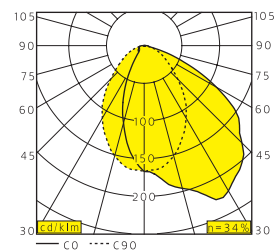

ASYMMETRISK DIREKT VÄNSTER/ASYMMETRICAL DIRECT LEFT

W	L/MM	KG	ART
1x14W/T5	725	1,7	7114-1-38
1x14W/T5	725	1,7	7114-1-38HFF
1x21W/T5	900	2,1	7114-2-38
1x21W/T5	900	2,1	7114-2-38HFF
1x28W/T5	1250	2,9	7114-3-38
1x28W/T5	1250	2,9	7114-3-38HFF
2x14W/T5	1450	3,3	7114-4-38
2x14W/T5	1450	3,3	7114-4-38HFF
1x35W/T5	1550	3,4	7114-5-38
1x35W/T5	1550	3,4	7114-5-38HFF
2x21W/T5	1800	4,1	7114-6-38
2x21W/T5	1800	4,1	7114-6-38HFF
2x28W/T5	2450	6,2	7114-7-38
2x28W/T5	2450	6,2	7114-7-38HFF
2x35W/T5	3050	7,9	7114-8-38
2x35W/T5	3050	7,9	7114-8-38HFF

HFF = Dimmbart driftdon. Fördunklas via SwitchDIM alt. DSI.

HFF = Dimmable ballast Tridonic ECO, dimmable with Switch-DIM or DSI.

Finish: Anodized aluminium with rigid louvre. Acrylic dustcover on the top.

Installation: Fixture for installation in systems or single. As pendant-, wall-, ceiling- or shelffixture. End panels, fittings are not included. Accessories See page 20-21.

Connection: 2xterminal-block 3x4mm². One on each side. Cable and plug available as accessory. See page 20-21.

Design: Per Sundstedt.

VIVA SOLO 10-12

VIVA TAK/INFÄLLD/CEILING 13-14

VIVA COMBI 15-19

VIVA VÄGG/WALL 106

VIVA HYLLARMATURER/SHELF 133