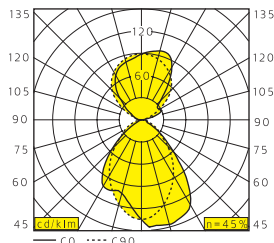

Anslutning: 2st kopplingsplintar 3x4mm². En i vardera änden. Överkopplingsbar. Kabel och stickpropp finns som tillbehör. Se sid 20-21

Design: Per Sundstedt.

SYMMETRISK DIREKT/INDIREKT MED REFLEKTOR FÖR DELAT DIREKT OCH INDIREKT LJUS.

SYMMETRICAL DIRECT/INDIRECT WITH DEVIDED UP- AND DOWNLIGHT.

W	L/MM	KG	ART
2x14W/T5	725	1,7	7100-1-38
2x14W/T5	725	1,7	7100-1-38HFF
2x21W/T5	900	2,1	7100-2-38
2x21W/T5	900	2,1	7100-2-38HFF
2x28W/T5	1250	2,9	7100-3-38
2x28W/T5	1250	2,9	7100-3-38HFF
4x14W/T5	1450	3,3	7100-4-38
4x14W/T5	1450	3,3	7100-4-38HFF
2x35W/T5	1550	3,4	7100-5-38
2x35W/T5	1550	3,4	7100-5-38HFF
4x21W/T5	1800	4,1	7100-6-38
4x21W/T5	1800	4,1	7100-6-38HFF
4x28W/T5	2450	6,2	7100-7-38
4x28W/T5	2450	6,2	7100-7-38HFF
4x35W/T5	3050	7,9	7100-8-38
4x35W/T5	3050	7,9	7100-8-38HFF

HFF = Dimmbart driftdon. Fördunklas via SwitchDIM alt. DSI.

HFF = Dimmable ballast Tridonic ECO, dimmable with Switch-DIM or DSI.

Finish: Anodized aluminium with rigid louvre. Acrylic dustcover on the top.

Installation: Fixture for installation in systems or single. As pendant-, wall-, ceiling- or shelffixture. End panels, fittings are not included. Accessories See page 20-21.

Connection: 2xterminal-block 3x4mm². One on each side. Cable and plug available as accessory. See page 20-21.

Design: Per Sundstedt.

VIVA SOLO 10-12

VIVA TAK/INFÄLLD/CEILING 13-14

VIVA COMBI 15-19

VIVA VÄGG/WALL 106

VIVA HYLLARMATURER/SHELF 133