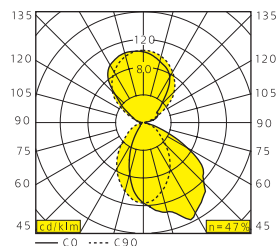

VIVA SOLO 10-12

VIVA TAK/INFÄLLD/CEILING 13-14

VIVA COMBI 15-19

VIVA VÄGG/WALL 106

VIVA HYLLARMATURER/SHELF 133