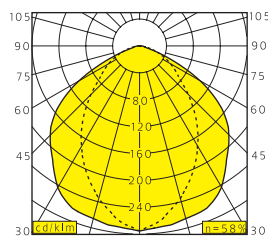

Utförande: Eloxerad aluminium med fast raster. Ovansidan täcks av en löstagbar diffuserande akrylskiva. Finns även med slitsad reflektor för uppljus.

Montage: Systemarmatur pendlad, på vägg, dikt tak alt. på hylla. Gavlar, fästen osv. ingår ej. Tillbehör Se sid 20-21

Anslutning: 2st kopplingsplintar 3x4mm². En i vardera änden. Överkopplingsbar. Kabel och stickpropp finns som tillbehör. Se sid 20-21

Design: Per Sundstedt.

SYMMETRISK DIREKT 1xT5/SYMMETRICAL DIRECT1xT5

W	L/MM	KG	ART
1x14W/T5	725	1,7	7105-1-38
1x14W/T5	725	1,7	7105-1-38HFF
1x21W/T5	900	2,1	7105-2-38
1x21W/T5	900	2,1	7105-2-38HFF
1x28W/T5	1250	2,9	7105-3-38
1x28W/T5	1250	2,9	7105-3-38HFF
2x14W/T5	1450	3,3	7105-4-38
2x14W/T5	1450	3,3	7105-4-38HFF
1x35W/T5	1550	3,4	7105-5-38
1x35W/T5	1550	3,4	7105-5-38HFF
2x21W/T5	1800	4,1	7105-6-38
2x21W/T5	1800	4,1	7105-6-38HFF
2x28W/T5	2450	6,2	7105-7-38
2x28W/T5	2450	6,2	7105-7-38HFF
2x35W/T5	3050	7,9	7105-8-38
2x35W/T5	3050	7,9	7105-8-38HFF

SYMMETRISK DIREKT 2xT5/SYMMETRICAL DIRECT1xT5

W	L/MM	KG	ART
2x14W/T5	725	1,7	7106-1-38
2x14W/T5	725	1,7	7106-1-38HFF
2x21W/T5	900	2,1	7106-2-38
2x21W/T5	900	2,1	7106-2-38HFF
2x28W/T5	1250	2,9	7106-3-38
2x28W/T5	1250	2,9	7106-3-38HFF
4x14W/T5	1450	3,3	7106-4-38
4x14W/T5	1450	3,3	7106-4-38HFF
2x35W/T5	1550	3,4	7106-5-38
2x35W/T5	1550	3,4	7106-5-38HFF
4x21W/T5	1800	4,1	7106-6-38
4x21W/T5	1800	4,1	7106-6-38HFF
4x28W/T5	2450	6,2	7106-7-38
4x28W/T5	2450	6,2	7106-7-38HFF
4x35W/T5	3050	7,9	7106-8-38
4x35W/T5	3050	7,9	7106-8-38HFF

HFF = Dimmbart drittdon. Fördunklas via SwitchDIM alt. DSI.
HFF = Dimmable ballast Tridonic ECO, dimmable with Switch-DIM or DSI.

2 x T5