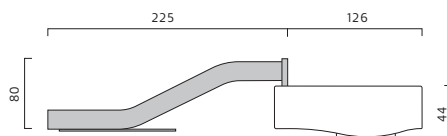

BESKRIVNING/DESCRIPTION	ART
Hyllfäste, 2st krävs till varje armatur. <i>Shelf-fitting, 2 pcs needed/fixture.</i>	7304-1-38