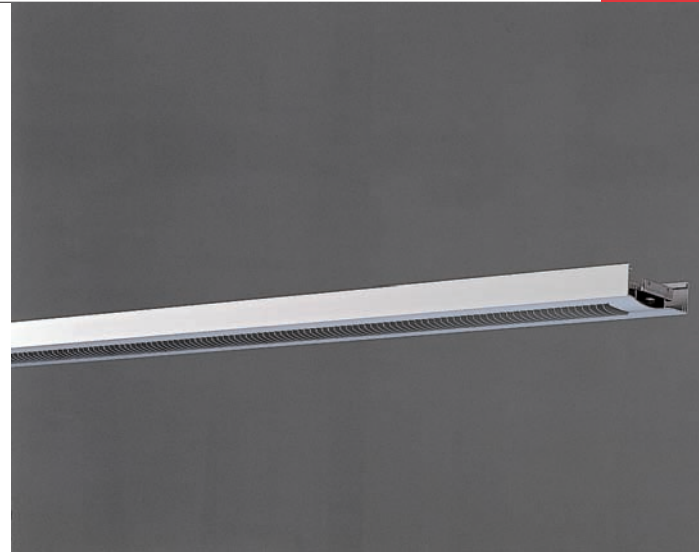

ASYMMETRISK DIREKT VÄNSTER/ASYMMETRICAL DIRECT LEFT

W	L/MM	KG	ART
1x14W/T5	725	1,7	7114-1-38
1x14W/T5	725	1,7	7114-1-38HFF
1x21W/T5	900	2,1	7114-2-38
1x21W/T5	900	2,1	7114-2-38HFF
1x28W/T5	1250	2,9	7114-3-38
1x28W/T5	1250	2,9	7114-3-38HFF
2x14W/T5	1450	3,3	7114-4-38
2x14W/T5	1450	3,3	7114-4-38HFF
1x35W/T5	1550	3,4	7114-5-38
1x35W/T5	1550	3,4	7114-5-38HFF
2x21W/T5	1800	4,1	7114-6-38
2x21W/T5	1800	4,1	7114-6-38HFF
2x28W/T5	2450	6,2	7114-7-38
2x28W/T5	2450	6,2	7114-7-38HFF
2x35W/T5	3050	7,9	7114-8-38
2x35W/T5	3050	7,9	7114-8-38HFF

HFF = Dimmbart driftdon. Fördunklas via SwitchDIM alt. DSI.

HFF = Dimmable ballast Tridonic ECO, dimmable with Switch-DIM or DSI.

Finish: Anodized aluminium with rigid louvre. Acrylic dustcover on the top.

Installation: Fixture for installation in systems or single. As pendant-, wall-, ceiling- or shelffixture. End panels, fittings are not included. Accessories See page 20-21.

Connection: 2xterminal-block 3x4mm². One on each side. Cable and plug available as accessory. See page 20-21.

Design: Per Sundstedt.

VIVA SOLO 10-12

VIVA TAK/INFÄLLD/CEILING 13-14

VIVA COMBI 15-19

VIVA VÄGG/WALL 106

VIVA HYLLARMATURER/SHELF 133