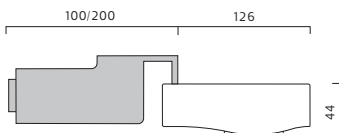

BESKRIVNING/DESCRIPTION	ART
Väggfäste L100mm, höger <i>Wall-fitting L100mm, right</i>	7302-1-38
Väggfäste L100mm, vänster <i>Wall-fitting L100mm, left</i>	7303-1-38

Ett par i varje ände och ett i varje skarv krävs.
One in each end and one in each connection.