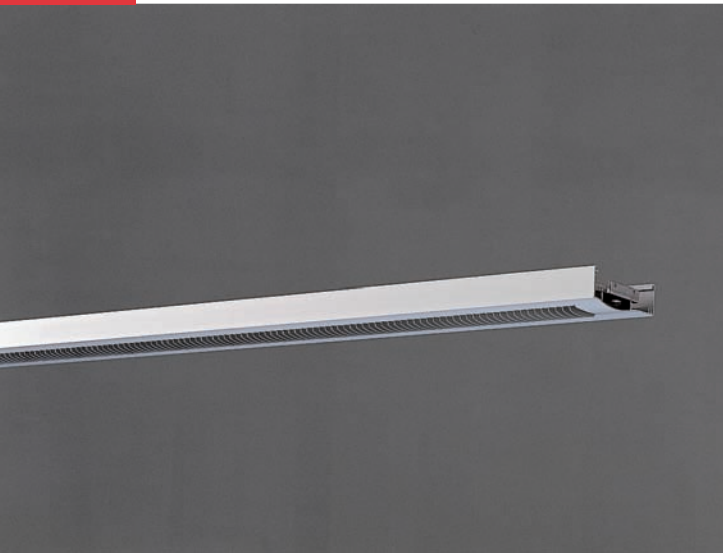

Viva är med sina minimala mått och personliga design både diskret och framträdande på samma gång. Den annorlunda pendelupphängningen gör Viva till en armatur som märks. Viva Combi är en systemarmatur som går att bygga i en mängd olika varianter. Som långa pendlar, takarmaturer, väggarmaturer och hyllbelysning.

Utförande: Eloxerad aluminium med fast raster. Ovansidan täcks av en löstagbar diffuserande akrylskiva.

Montage: Systemarmatur pendlad, på vägg, dikt tak alt. på hylla. Gavlar, fästen osv. ingår ej. Tillbehör Se sid 20-21

Anslutning: 2st kopplingsplintar 3x4mm². En i vardera änden.

Överkopplingsbar. Kabel och stickpropp finns som tillbehör. Se sid 20-21

Design: Per Sundstedt.

SYMMETRISK DIREKT/INDIREKT UTAN REFLEKTOR.

SYMMETRICAL DIRECT/INDIRECT WITHOUT REFLECTOR

W	L/MM	KG	ART
2x14W/T5	725	1,7	7104-1-38
2x14W/T5	725	1,7	7104-1-38HFF
2x21W/T5	900	2,1	7104-2-38
2x21W/T5	900	2,1	7104-2-38HFF
2x28W/T5	1250	2,9	7104-3-38
2x28W/T5	1250	2,9	7104-3-38HFF
4x14W/T5	1450	3,3	7104-4-38
4x14W/T5	1450	3,3	7104-4-38HFF
2x35W/T5	1550	3,4	7104-5-38
2x35W/T5	1550	3,4	7104-5-38HFF
4x21W/T5	1800	4,1	7104-6-38
4x21W/T5	1800	4,1	7104-6-38HFF
4x28W/T5	2450	6,2	7104-7-38
4x28W/T5	2450	6,2	7104-7-38HFF
4x35W/T5	3050	7,9	7104-8-38
4x35W/T5	3050	7,9	7104-8-38HFF

HFF = Dimmbart driftdon. Fördunklas via SwitchDIM alt. DSI.

HFF = Dimmable ballast Tridonic ECO, dimmable with Switch-DIM or DSI.

Finish: Anodized aluminium with rigid louvre. Acrylic dustcover on the top.

Installation: Fixture for installation in systems or single. As pendant-, wall-, ceiling- or shelffixture. End panels, fittings are not included. Accessories See page 20-21.

Connection: 2xterminal-block 3x4mm². One on each side.

Cable and plug available as accessory. See page 20-21.

Design: Per Sundstedt.