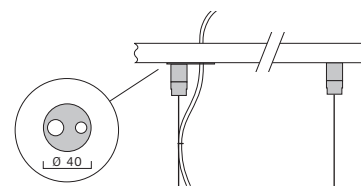

BESKRIVNING/DESCRIPTION	ART
Pendelfäste med kabelgenomföringsbricka. 2 fästen och 1 kabelgenomföringsbricka/Wire fitting with cable plate	7322-1-38

BESKRIVNING/DESCRIPTION	ART
2,5 m kabel och stickpropp, 3x1,5 <i>2,5 m cable and plug, 3x1,5</i>	9000-0-02
2,5 m kabel och stickpropp, 5x1,5 <i>2,5 m cable without plug, 5x1,5</i>	9000-0-05