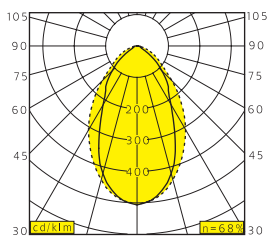

Utförande: Eloxerad aluminium med fast raster. Ovansidan täcks av en löstagbar diffuserande akrylskiva. Finns även med slitsad reflektor för uppljus.

Montage: Systemarmatur pendlad, på vägg, dikt tak alt. på hylla. Gavlar, fästen osv. ingår ej. Tillbehör Se sid 20-21

Anslutning: 2st kopplingsplintar 3x4mm². En i vardera änden. Överkopplingsbar. Kabel och stickpropp finns som tillbehör. Se sid 20-21

Design: Per Sundstedt.

SYMMETRISK DIREKT 1xT5/SYMMETRICAL DIRECT1xT5

W	L/MM	KG	ART
1x14W/T5	725	1,7	7105-1-38
1x14W/T5	725	1,7	7105-1-38HFF
1x21W/T5	900	2,1	7105-2-38
1x21W/T5	900	2,1	7105-2-38HFF
1x28W/T5	1250	2,9	7105-3-38
1x28W/T5	1250	2,9	7105-3-38HFF
2x14W/T5	1450	3,3	7105-4-38
2x14W/T5	1450	3,3	7105-4-38HFF
1x35W/T5	1550	3,4	7105-5-38
1x35W/T5	1550	3,4	7105-5-38HFF
2x21W/T5	1800	4,1	7105-6-38
2x21W/T5	1800	4,1	7105-6-38HFF
2x28W/T5	2450	6,2	7105-7-38
2x28W/T5	2450	6,2	7105-7-38HFF
2x35W/T5	3050	7,9	7105-8-38
2x35W/T5	3050	7,9	7105-8-38HFF

SYMMETRISK DIREKT 2xT5/SYMMETRICAL DIRECT1xT5

W	L/MM	KG	ART
2x14W/T5	725	1,7	7106-1-38
2x14W/T5	725	1,7	7106-1-38HFF
2x21W/T5	900	2,1	7106-2-38
2x21W/T5	900	2,1	7106-2-38HFF
2x28W/T5	1250	2,9	7106-3-38
2x28W/T5	1250	2,9	7106-3-38HFF
4x14W/T5	1450	3,3	7106-4-38
4x14W/T5	1450	3,3	7106-4-38HFF
2x35W/T5	1550	3,4	7106-5-38
2x35W/T5	1550	3,4	7106-5-38HFF
4x21W/T5	1800	4,1	7106-6-38
4x21W/T5	1800	4,1	7106-6-38HFF
4x28W/T5	2450	6,2	7106-7-38
4x28W/T5	2450	6,2	7106-7-38HFF
4x35W/T5	3050	7,9	7106-8-38
4x35W/T5	3050	7,9	7106-8-38HFF

HFF = Dimmbart drittdon. Fördunklas via SwitchDIM alt. DSI.
HFF = Dimmable ballast Tridonic ECO, dimmable with Switch-DIM or DSI.

1 x T5