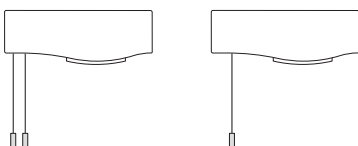

BESKRIVNING/DESCRIPTION	ART
Väggfäste L100mm, höger <i>Wall-fitting L100mm, right</i>	7302-1-38
Väggfäste L100mm, vänster <i>Wall-fitting L100mm, left</i>	7303-1-38

Ett par i varje ände och ett i varje skarv krävs.
One in each end and one in each connection.

BESKRIVNING/DESCRIPTION	ART
Hyllfäste, 2st krävs till varje armatur. <i>Shelf-fitting, 2 pcs needed/fixture.</i>	7304-1-38

BESKRIVNING/DESCRIPTION	ART
Skarvdon/Rak koppling/Straight connector	7310-1-38
Flexibel koppling, höger/Flexible connector, right	7312-1-38
Flexibel koppling, vänster/Flexible connector, left	7313-1-38