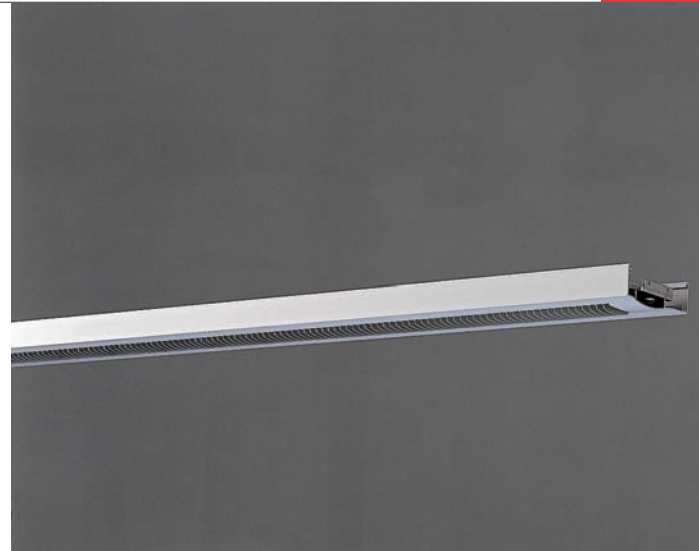

Viva är med sina minimala mått och personliga design både diskret och framträdande på samma gång. Den annorlunda pendelupphängningen gör Viva till en armatur som märks. Viva Combi är en systemarmatur som går att bygga i en mängd olika varianter. Som långa pendlar, takarmaturer, väggarmaturer och hyllbelysning.

Utförande: Eloxad aluminium med fast raster. Ovasidan täcks av en löstagbar diffuserande akrylskiva.

Montage: Systemarmatur pendlad, på vägg, dikt tak alt. på hylla. Gavlar, fästen osv. ingår ej. Tillbehör Se sid 20-21

Anslutning: 2st kopplingsplintar 3x4mm². En i vardera änden.

Överkopplingsbar. Kabel och stickpropp finns som tillbehör. Se sid 20-21

Design: Per Sundstedt.

**SYMMETRISK INDIREKT/ASYMMETRISK DIREKT.
SYMMETRICAL INDIRECT/ASYMMETRICAL DIREKT.**

W	L/MM	KG	ART
2x14W/T5	725	1,7	7110-1-38
2x14W/T5	725	1,7	7110-1-38HFF
2x21W/T5	900	2,1	7110-2-38
2x21W/T5	900	2,1	7110-2-38HFF
2x28W/T5	1250	2,9	7110-3-38
2x28W/T5	1250	2,9	7110-3-38HFF
4x14W/T5	1450	3,3	7110-4-38
4x14W/T5	1450	3,3	7110-4-38HFF
2x35W/T5	1550	3,4	7110-5-38
2x35W/T5	1550	3,4	7110-5-38HFF
4x21W/T5	1800	4,1	7110-6-38
4x21W/T5	1800	4,1	7110-6-38HFF
4x28W/T5	2450	6,2	7110-7-38
4x28W/T5	2450	6,2	7110-7-38HFF
4x35W/T5	3050	7,9	7110-8-38
4x35W/T5	3050	7,9	7110-8-38HFF

HFF = Dimmbart driftdon. Fördunklas via SwitchDIM alt. DSI.

HFF = Dimmable ballast Tridonic ECO, dimmable with Switch-DIM or DSI.

Finish: Anodized aluminium with rigid louvre. Acrylic dustcover on the top.

Installation: Fixture for installation in systems or single. As pendant-, wall-, ceiling- or shelffixture. End panels, fittings are not included. Accessories See page 20-21.

Connection: 2xterminal-block 3x4mm². One on each side. Cable and plug available as accessory. See page 20-21.

Design: Per Sundstedt.