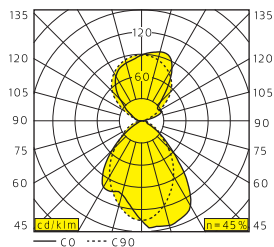

Design: Per Sundstedt.

SYMMETRISK DIREKT/INDIREKT MED REFLEKTOR FÖR DELAT DIREKT OCH INDIREKT LJUS. SYMMETRICAL DIRECT/INDIRECT WITH DEVIDED UP- AND DOWNLIGHT.

W	L/MM	BRYTARE/SWITCH	KG	ART
2x28W/T5	1256	-	3,0	7025-3-38
2x28W/T5	1256	-	3,0	7025-3-38HFF
2x28W/T5	1256	Enkel/Single	3,0	7026-3-38
2x28W/T5	1256	Dubbel/Double	3,2	7027-3-38
2x35W/T5	1556	-	3,5	7025-5-38
2x35W/T5	1556	-	3,5	7025-5-38HFF
2x35W/T5	1556	Enkel/Single	3,5	7026-5-38
2x35W/T5	1556	Dubbel/Double	3,7	7027-5-38

SYMMETRISK DIREKT/INDIREKT UTAN REFLEKTOR. SYMMETRICAL DIRECT/INDIRECT WITHOUT REFLECTOR.

W	MM	BRYTARE/SWITCH	KG	ART
2x28W/T5	1256	-	3,0	7075-3-38
2x28W/T5	1256	-	3,0	7075-3-38HFF
2x28W/T5	1256	Enkel/Single	3,0	7076-3-38
2x28W/T5	1256	Dubbel/Double	3,2	7077-3-38
2x35W/T5	1556	-	3,5	7075-5-38
2x35W/T5	1556	-	3,5	7075-5-38HFF
2x35W/T5	1556	Enkel/Single	3,5	7076-5-38
2x35W/T5	1556	Dubbel/Double	3,7	7077-5-38

HFF = Dimmbart driftdon. Fördunklas via SwitchDIM alt. DSI. Dali på begäran.
HFF = Dimmable ballast. SwitchDIM or DSI. Dali on request.

Finish: Anodized aluminium with rigid louvre. Acrylic dustcover on the top. Available with single or double pull-switch.

Installation: Wire pendant 1,7m with loop for ceiling hook. Other accessories See page 95.

Connection: Incl. 3 m cable and plug. When HFF 3 m 5-wired cable without plug.

Design: Per Sundstedt.