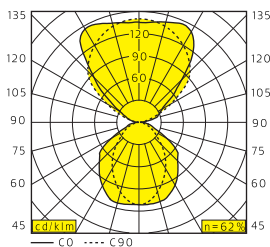

Viva Solo är en komplett armatur där pendelupphäng och kabel med stickpropp ingår.

Utförande: Eloxerad aluminium med fast raster. Ovansidan täcks av en löstagbar diffuserande akrylskiva. Finns med enkel eller dubbel dragströmbrytare.

Montage: Pendlad från tak med 1,7 m wire. Ögla för takkrok ingår. Övriga tillbehör Se sid 95

Anslutning: Levereras med 3 m kabel och stickpropp. Vid HFF 3 m 5-ledad kabel exkl. stickpropp.

Design: Per Sundstedt.

SYMMETRISK DIREKT/INDIREKT MED REFLEKTOR FÖR DELAT DIREKT OCH INDIREKT LJUS. SYMMETRICAL DIRECT/INDIRECT WITH DEVIDED UP- AND DOWNLIGHT.

W	L/MM	BRYTARE/SWITCH	KG	ART
2x28W/T5	1256	-	3,0	7025-3-38
2x28W/T5	1256	-	3,0	7025-3-38HFF
2x28W/T5	1256	Enkel/Single	3,0	7026-3-38
2x28W/T5	1256	Dubbel/Double	3,2	7027-3-38
2x35W/T5	1556	-	3,5	7025-5-38
2x35W/T5	1556	-	3,5	7025-5-38HFF
2x35W/T5	1556	Enkel/Single	3,5	7026-5-38
2x35W/T5	1556	Dubbel/Double	3,7	7027-5-38

SYMMETRISK DIREKT/INDIREKT UTAN REFLEKTOR. SYMMETRICAL DIRECT/INDIRECT WITHOUT REFLECTOR.

W	MM	BRYTARE/SWITCH	KG	ART
2x28W/T5	1256	-	3,0	7075-3-38
2x28W/T5	1256	-	3,0	7075-3-38HFF
2x28W/T5	1256	Enkel/Single	3,0	7076-3-38
2x28W/T5	1256	Dubbel/Double	3,2	7077-3-38
2x35W/T5	1556	-	3,5	7075-5-38
2x35W/T5	1556	-	3,5	7075-5-38HFF
2x35W/T5	1556	Enkel/Single	3,5	7076-5-38
2x35W/T5	1556	Dubbel/Double	3,7	7077-5-38

HFF = Dimmbart driftdon. Fördunklas via SwitchDIM alt. DSI. Dali på begäran.
HFF = Dimmable ballast. SwitchDIM or DSI. Dali on request.

Finish: Anodized aluminium with rigid louvre. Acrylic dustcover on the top. Available with single or double pull-switch.

Installation: Wire pendant 1,7m with loop for ceiling hook. Other accessories See page 95.

Connection: Incl. 3 m cable and plug. When HFF 3 m 5-wired cable without plug.