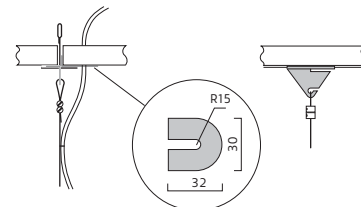

**Installation:** Fixture for installation in systems or single. As pendant-, wall-, ceiling- or shelffixture. End panels, fittings are not included. Accessories See page 95.

**Connection:** 2xterminal-block 3x4mm<sup>2</sup>. One on each side.

Ett par i varje ände och ett i varje skarv krävs.  
*One in each end and one in each connection.*

BESKRIVNING/DESCRIPTION	ART
Gavel, höger/End panel, right	7317-1-38

BESKRIVNING/DESCRIPTION	ART
Gavel, vänster/End panel, left	7318-1-38

BESKRIVNING/DESCRIPTION	ART
Hyllfäste, 2st krävs till varje armatur. <i>Shelf-fitting, 2 pcs needed/fixture.</i>	7304-1-38

BESKRIVNING/DESCRIPTION	ART
Pendelfäste för T-profil	7320-1-38

2 fästen och 1 kabelgenomföringsbricka  
*Fitting for T-profile, 2 fittings and 1 cable plate*