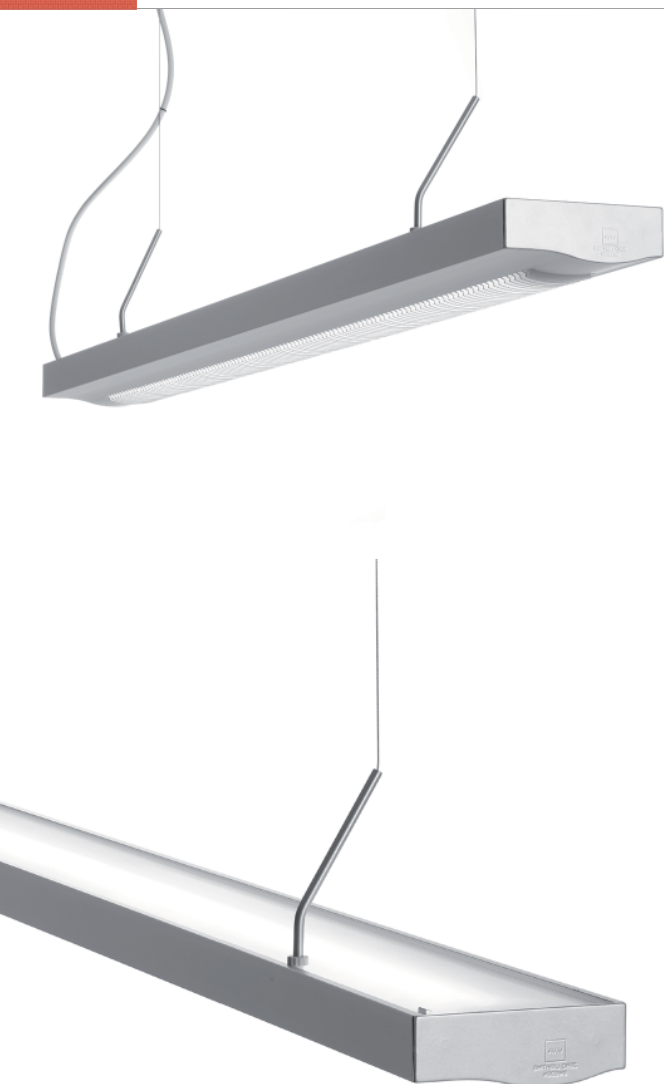

Viva Solo är en komplett armatur där pendelupphäng och kabel med stickpropp ingår.

**Utförande:** Eloxerad aluminium med fast raster. Ovansidan täcks av en löstagbar diffuserande akrylskiva. Finns med enkel eller dubbel dragströmbrytare.

**Installation:** Wire pendant 1,7m with loop for ceiling hook. Other accessories See page 95.

**Connection:** Incl. 3 m cable and plug. When HFF 3 m 5-wired cable without plug.

**Design:** Per Sundstedt.

Med reflektor/With reflector

Utan reflektor/Without reflector

VIVA VÄGG/WALL 108

Viva Solo är en komplett armatur där pendelupphäng och kabel med stickpropp ingår.

**Utförande:** Eloxad aluminium med fast raster. Ovansidan täcks av en löstagbar diffuserande akrylskiva.