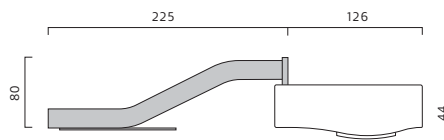

BESKRIVNING/DESCRIPTION	ART
Hyllfäste, 2st krävs till varje armatur. <i>Shelf-fitting, 2 pcs needed/fixture.</i>	7304-1-38