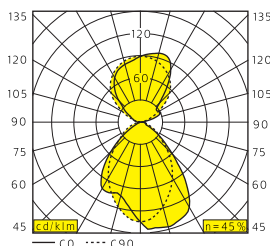

Montage: Systemarmatur pendlad, på vägg, dikt tak alt. på hylla. Gavlar, fästen osv. ingår ej. Tillbehör Se sid 95

Anslutning: 2st kopplingsplintar 3x4mm². En i vardera änden.

Överkopplingsbar. Kabel och stickpropp finns som tillbehör. Se sid 95

Design: Per Sundstedt.

**SYMMETRISK DIREKT/INDIREKT MED REFLEKTOR
FÖR DELAT DIREKT OCH INDIREKT LJUS.**

SYMMETRICAL DIRECT/INDIRECT WITH DEVIDED UP- AND DOWNLIGHT.

W	L/MM	KG	ART
2x14W/T5	725	1,7	7100-1-38
2x14W/T5	725	1,7	7100-1-38HFF
2x21W/T5	900	2,1	7100-2-38
2x21W/T5	900	2,1	7100-2-38HFF
2x28W/T5	1250	2,9	7100-3-38
2x28W/T5	1250	2,9	7100-3-38HFF
4x14W/T5	1450	3,3	7100-4-38
4x14W/T5	1450	3,3	7100-4-38HFF
2x35W/T5	1550	3,4	7100-5-38
2x35W/T5	1550	3,4	7100-5-38HFF
4x21W/T5	1800	4,1	7100-6-38
4x21W/T5	1800	4,1	7100-6-38HFF
4x28W/T5	2450	6,2	7100-7-38
4x28W/T5	2450	6,2	7100-7-38HFF
4x35W/T5	3050	7,9	7100-8-38
4x35W/T5	3050	7,9	7100-8-38HFF

HFF = Dimmbart driftdon. Fördunklas via SwitchDIM alt. DSI. Dali på begäran.
HFF = Dimmable ballast. SwitchDIM or DSI. Dali on request.

Finish: Anodized aluminium with rigid louvre. Acrylic dustcover on the top.

Installation: Fixture for installation in systems or single. As pendant-, wall-, ceiling- or shelffixture. End panels, fittings are not included. Accessories See page 95.

Connection: 2xterminal-block 3x4mm². One on each side. Cable and plug available as accessory. See page 95.

Design: Per Sundstedt.

TAK/INFÄLLD/CEILING 40

VÄGG/WALL 108

VHYLLARMATURER/SHELF 125