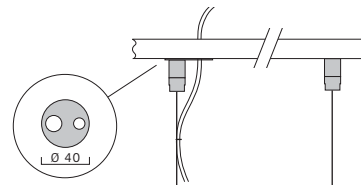

**Installation:** Fixture for installation in systems or single. As pendant-, wall-, ceiling- or shelffixture. End panels, fittings are not included. Accessories See page 95.

**Connection:** 2xterminal-block 3x4mm<sup>2</sup>. One on each side.

BESKRIVNING/DESCRIPTION	ART
Hyllfäste, 2st krävs till varje armatur. <i>Shelf-fitting, 2 pcs needed/fixture.</i>	7304-1-38

BESKRIVNING/DESCRIPTION	ART
Pendelfäste för T-profil	7320-1-38

2 fästen och 1 kabelgenomföringsbricka  
*Fitting for T-profile, 2 fittings and 1 cable plate*

BESKRIVNING/DESCRIPTION	ART
Skarvdon/Rak koppling/Straight connector	7310-1-38

BESKRIVNING/DESCRIPTION	ART
Flexibel koppling, höger/Flexible connector, right	7312-1-38

BESKRIVNING/DESCRIPTION	ART
Flexibel koppling, vänster/Flexible connector, left	7313-1-38