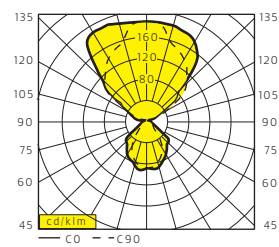

Utän reflektor/Without reflector

TAK/CEILING 40

VÄGG/WALL 108

HYLLBELYSNING/
SHELF-FIXTURE 125