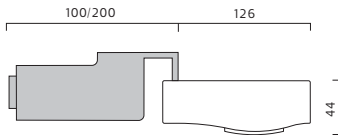

BESKRIVNING/DESCRIPTION	ART
Väggfäste L100mm, höger <i>Wall-fitting L100mm, right</i>	7302-1-38
Väggfäste L100mm, vänster <i>Wall-fitting L100mm, left</i>	7303-1-38

Ett par i varje ände och ett i varje skarv krävs.
One in each end and one in each connection.

BESKRIVNING/DESCRIPTION	ART
Gavel, höger/End panel, right	7317-1-38

BESKRIVNING/DESCRIPTION	ART
Gavel, vänster/End panel, left	7318-1-38