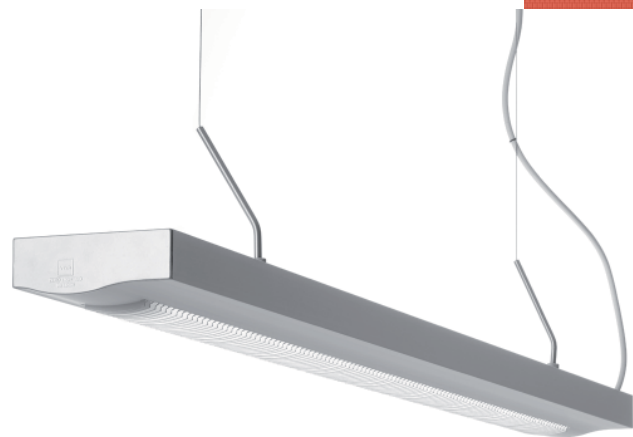

Viva Solo är en komplett armatur där pendelupphäng och kabel med stickpropp ingår.

**Utförande:** Eloxerad aluminium med fast raster. Ovansidan täcks av en löstagbar diffuserande akrylskiva. Finns med enkel eller dubbel dragströmbrytare.

Med reflektor/With reflector

Utan reflektor/Without reflector

VIVA VÄGG/WALL 108

Viva Solo är en komplett armatur där pendelupphäng och kabel med stickpropp ingår.

**Utförande:** Eloxad aluminium med fast raster. Ovansidan täcks av en löstagbar diffuserande akrylskiva.