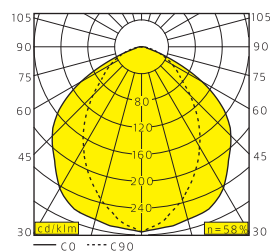

2 x T5

Utförande: Eloxerad aluminium med fast raster. Ovansidan täcks av en löstagbar diffuserande akrylskiva. Finns även med slitsad reflektor för uppljus.

Montage: Systemarmatur pendlad, på vägg, dikt tak alt. på hylla. Gavlar, fästen osv. ingår ej. Tillbehör Se sid 95

Anslutning: 2st kopplingsplintar 3x4mm². En i vardera änden.

Överkopplingsbar. Kabel och stickpropp finns som tillbehör. Se sid 95

Design: Per Sundstedt.

SYMMETRISK DIREKT 1xT5/SYMMETRICAL DIRECT 1xT5

W	L/MM	KG	ART
1x14W/T5	725	1,7	7105-1-38
1x14W/T5	725	1,7	7105-1-38HFF
1x21W/T5	900	2,1	7105-2-38
1x21W/T5	900	2,1	7105-2-38HFF
1x28W/T5	1250	2,9	7105-3-38
1x28W/T5	1250	2,9	7105-3-38HFF
2x14W/T5	1450	3,3	7105-4-38
2x14W/T5	1450	3,3	7105-4-38HFF
1x35W/T5	1550	3,4	7105-5-38
1x35W/T5	1550	3,4	7105-5-38HFF
2x21W/T5	1800	4,1	7105-6-38
2x21W/T5	1800	4,1	7105-6-38HFF
2x28W/T5	2450	6,2	7105-7-38
2x28W/T5	2450	6,2	7105-7-38HFF
2x35W/T5	3050	7,9	7105-8-38
2x35W/T5	3050	7,9	7105-8-38HFF

SYMMETRISK DIREKT 2xT5/SYMMETRICAL DIRECT 2xT5

W	L/MM	KG	ART
2x14W/T5	725	1,7	7106-1-38
2x14W/T5	725	1,7	7106-1-38HFF
2x21W/T5	900	2,1	7106-2-38
2x21W/T5	900	2,1	7106-2-38HFF
2x28W/T5	1250	2,9	7106-3-38
2x28W/T5	1250	2,9	7106-3-38HFF
4x14W/T5	1450	3,3	7106-4-38
4x14W/T5	1450	3,3	7106-4-38HFF
2x35W/T5	1550	3,4	7106-5-38
2x35W/T5	1550	3,4	7106-5-38HFF
4x21W/T5	1800	4,1	7106-6-38
4x21W/T5	1800	4,1	7106-6-38HFF
4x28W/T5	2450	6,2	7106-7-38
4x28W/T5	2450	6,2	7106-7-38HFF
4x35W/T5	3050	7,9	7106-8-38
4x35W/T5	3050	7,9	7106-8-38HFF

HFF = Dimmbart driftdon. Fördunklas via SwitchDIM alt. DSI. Dali på begäran.

HFF = Dimmable ballast. SwitchDIM or DSI. Dali on request.

Finish: Anodized aluminium with rigid louvre. Acrylic dustcover on the top.

Installation: Fixture for installation in systems or single. As pendant-, wall-, ceiling- or shelffixture. End panels, fittings are not included. Accessories See page 95.

Connection: 2xterminal-block 3x4mm². One on each side.

Cable and plug available as accessory. See page 95.

Design: Per Sundstedt.