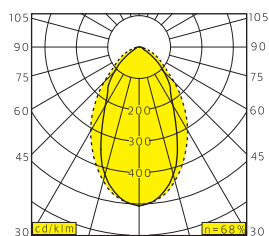

1 x T5

Utförande: Eloxerad aluminium med fast raster. Ovansidan täcks av en löstagbar diffuserande akrylskiva. Finns även med slitsad reflektor för uppljus.

Montage: Systemarmatur pendlad, på vägg, dikt tak alt. på hylla. Gavlar, fästen osv. ingår ej. Tillbehör Se sid 95

Anslutning: 2st kopplingsplintar 3x4mm². En i vardera änden.

Överkopplingsbar. Kabel och stickpropp finns som tillbehör. Se sid 95

Design: Per Sundstedt.

SYMMETRISK DIREKT 1xT5/SYMMETRICAL DIRECT 1xT5

W	L/MM	KG	ART
1x14W/T5	725	1,7	7105-1-38
1x14W/T5	725	1,7	7105-1-38HFF
1x21W/T5	900	2,1	7105-2-38
1x21W/T5	900	2,1	7105-2-38HFF
1x28W/T5	1250	2,9	7105-3-38
1x28W/T5	1250	2,9	7105-3-38HFF
2x14W/T5	1450	3,3	7105-4-38
2x14W/T5	1450	3,3	7105-4-38HFF
1x35W/T5	1550	3,4	7105-5-38
1x35W/T5	1550	3,4	7105-5-38HFF
2x21W/T5	1800	4,1	7105-6-38
2x21W/T5	1800	4,1	7105-6-38HFF
2x28W/T5	2450	6,2	7105-7-38
2x28W/T5	2450	6,2	7105-7-38HFF
2x35W/T5	3050	7,9	7105-8-38
2x35W/T5	3050	7,9	7105-8-38HFF

SYMMETRISK DIREKT 2xT5/SYMMETRICAL DIRECT 2xT5

W	L/MM	KG	ART
2x14W/T5	725	1,7	7106-1-38
2x14W/T5	725	1,7	7106-1-38HFF
2x21W/T5	900	2,1	7106-2-38
2x21W/T5	900	2,1	7106-2-38HFF
2x28W/T5	1250	2,9	7106-3-38
2x28W/T5	1250	2,9	7106-3-38HFF
4x14W/T5	1450	3,3	7106-4-38
4x14W/T5	1450	3,3	7106-4-38HFF
2x35W/T5	1550	3,4	7106-5-38
2x35W/T5	1550	3,4	7106-5-38HFF
4x21W/T5	1800	4,1	7106-6-38
4x21W/T5	1800	4,1	7106-6-38HFF
4x28W/T5	2450	6,2	7106-7-38
4x28W/T5	2450	6,2	7106-7-38HFF
4x35W/T5	3050	7,9	7106-8-38
4x35W/T5	3050	7,9	7106-8-38HFF

HFF = Dimmbart driftdon. Fördunklas via SwitchDIM alt. DSI. Dali på begäran.

HFF = Dimmable ballast. SwitchDIM or DSI. Dali on request.

Finish: Anodized aluminium with rigid louvre. Acrylic dustcover on the top.