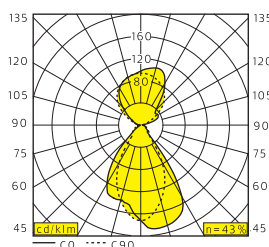

Med reflektor/With reflector