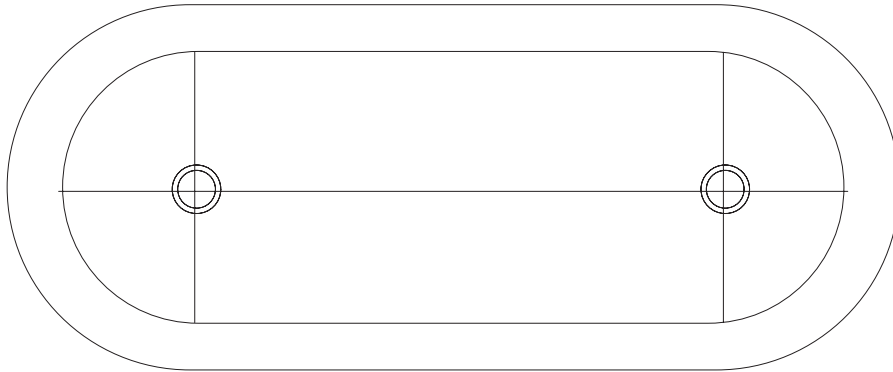

## Main dimensions

### Optional ceiling cap

72cm | 28.3"

5cm | 2"

9cm | 3.5"

61,5cm | 24.2"

### Shade

105cm | 41.3"

47cm | 18.5"