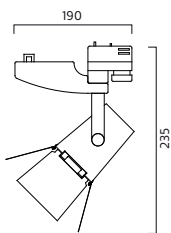

Utförande: Lackerad metall och gjuten aluminium. Riktbart armaturhus.

Fyra ställbara avbländningsklaffar. Med inbyggd transformator.

Anslutning: 3-fas universaladapter.

Design: Thomas Bernstrand, Mattias Ståhlbom 2007.

W	FÄRG/FINISH	ART.
50W/Gu5,3/12V	Vit/White	7768-1-01
50W/Gu5,3/12V	Svart/Black	7768-1-06
50W/Gu5,3/12V	Röd/Red	7768-1-07
50W/Gu5,3/12V	Blå/Blue	7768-1-08
50W/Gu5,3/12V	Gul/Yellow	7768-1-14
50W/Gu5,3/12V	Orange/Orange	7768-1-41

Finish: Ceiling fixture with adjustable spotlight. Painted steel and die-casted aluminium.

Connection: Adapter with built in transformer for 3-circuit track installation.

Design: Thomas Bernstrand, Mattias Ståhlbom.

VÄGG/WALL 104

BORD/TABLE 138

GOLV/FLOOR 144-145