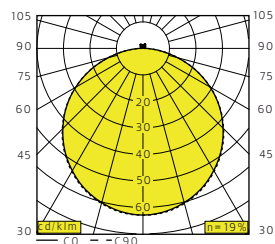

Utförande: Vit- eller svartlackerad aluminium och metall. Innerskärm av opal akryl. Innsida där hela opalkupan av vit akryl lyser utom i utförande med reflektor, då den är öppen. Andra färger på begäran.

Anslutning: 2,5m vit kabel med fotströmbrytare och stickpropp. Vid svart modell svart kabel.

Design: Thomas Bernstrand.

W	FÄRG/FINISH	ART
26-42W/Gx24q	Vit/White	7382-1-01
26-42W/Gx24q	Svart/Black	7382-1-06
26-42W/Gx24q	Vit/White Med reflektor/With reflector	7383-1-01
26-42W/Gx24q	Svart/Black Med reflektor/With reflector	7383-1-06
E27 max 42W	Vit/White	7387-1-01
E27 max 42W	Svart/Black	7387-1-06

Finish: White or black-painted steel. With hidden light source behind opal acrylic diffuser, model with reflector is open. Other colors on request.

Connection: 2,5m cable with switch and plug.

Design: Thomas Bernstrand.

Utan reflektor/Without reflector