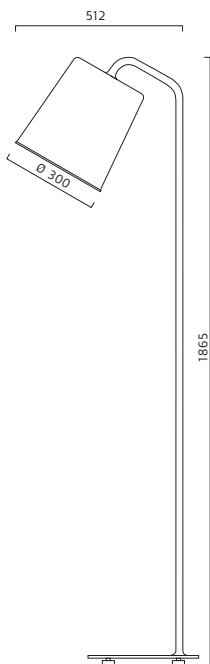

Utförande: Vit- eller svartlackerad aluminium och metall. Innerskärm av opal akryl. Innsida där hela opalkupan av vit akryl lyser utom i utförande med reflektor, då den är öppen. Andra färger på begäran.

Anslutning: 2,5m vit kabel med fotströmbrytare och stickpropp. Vid svart modell svart kabel.

Design: Thomas Bernstrand.

W	FÄRG/FINISH	ART
26-42W/Gx24q	Vit/White	7382-1-01
26-42W/Gx24q	Svart/Black	7382-1-06
26-42W/Gx24q	Vit/White Med reflektor/With reflector	7383-1-01
26-42W/Gx24q	Svart/Black Med reflektor/With reflector	7383-1-06
E27 max 42W	Vit/White	7387-1-01
E27 max 42W	Svart/Black	7387-1-06

Finish: White or black-painted steel. With hidden light source behind opal acrylic diffuser, model with reflector is open. Other colors on request.

Connection: 2,5m cable with switch and plug.

Design: Thomas Bernstrand.