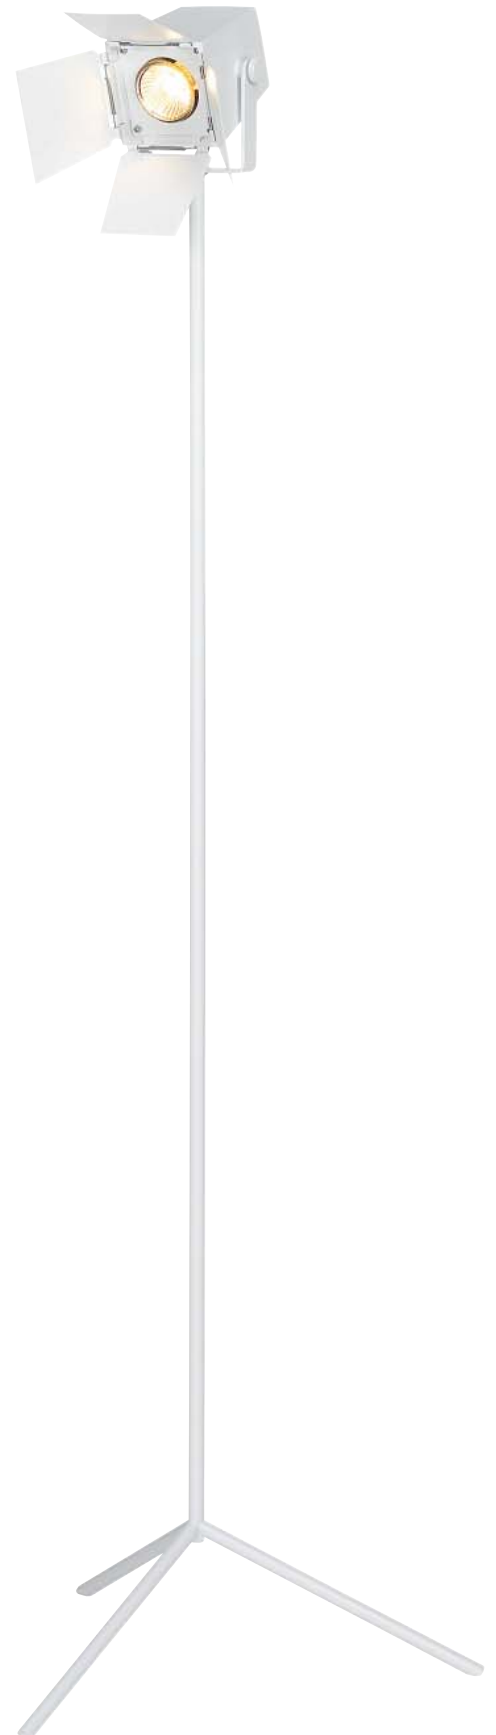

Utförande: Lackerad metall och gjuten aluminium. Riktbart armaturhus. Fyra ställbara avbländningsklaffar.

Anslutning: 2,5 m kabel med brytare och stickpropp. Dimmer på kabel finns som tillbehör. Svart lackerad har svart kabel, övriga har vit kabel.

Design: Thomas Bernstrand, Mattias Ståhlbom.

W	V	FÄRG/FINISH	ART
35W/GU10	230	Vit/White	7659-1-01
35W/GU10	230	Svart/Black	7659-1-06
35W/GU10	230	Röd/Red	7659-1-07
35W/GU10	230	Blå/Blue	7659-1-08
35W/GU10	230	Gul/Yellow	7659-1-14
35W/GU10	230	Orange/Orange	7659-1-41
20W/Gu5,3	12	Vit/White	7759-1-01
20W/Gu5,3	12	Svart/Black	7759-1-06
20W/Gu5,3	12	Röd/Red	7759-1-07
20W/Gu5,3	12	Blå/Blue	7759-1-08
20W/Gu5,3	12	Gul/Yellow	7759-1-14
20W/Gu5,3	12	Orange/Orange	7759-1-41

TILLBEHÖR/ACCESSORY	ART
Dimmer, vit. Endast för 35W 230 volt. <i>Dimmer, white. For 35W 230 voltage only.</i>	97649-1-01
Dimmer, svart. Endast för 35W 230 volt. <i>Dimmer, black. For 35W 230 voltage only.</i>	97649-1-06

ALTERNATIV LJUSKÄLLA GU10/ALTERNATIVE LIGHT SOURCE GU10

3W LED	L70024

Finish: Floor lamp with adjustable spotlight. Painted steel and die-casted aluminium.

Connection: 2,5 m cable, switch and plug. Dimmer available as accessory. Black finish has black cable, other finishes have white cable.

Design: Thomas Bernstrand, Mattias Ståhlbom.

TAKI/CEILING 17-19

VÄGG/WALL 104

BORD/TABLE 138