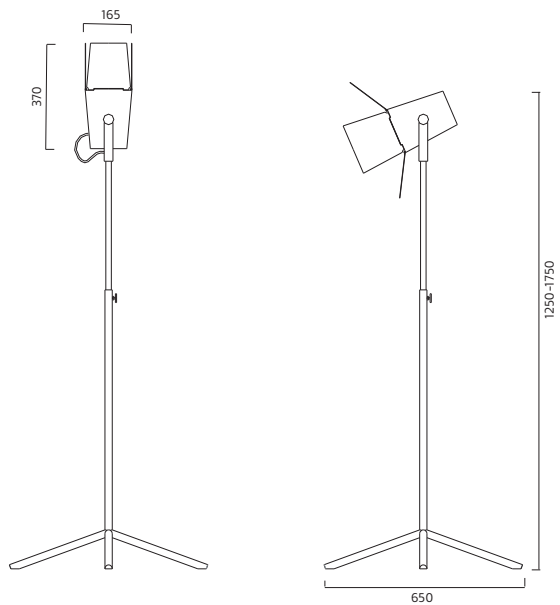

Utförande: Vit- alt. svartlackerad metall och aluminium. Matt glas. Riktbart armaturhus och höj- och sänkbart stativ. Fyra ställbara avbländningsklaffar.

Anslutning: 2,5 m kabel med fotbrytare och jordad stickpropp.

Finish: Floor lamp with adjustable spotlight. Swivelling and telescopic stem. Die-casted aluminium. HF ballast as standard.

Connection: 2,5m cable, switch and plug. Dimmer available as accessory.

Design: Thomas Bernstrand, Mattias Ståhlbom 2006.