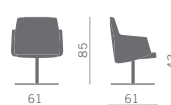

Poltrona direzionale

- Schienale alto, medio o basso
- Braccioli imbottiti strutturati con lo schienale
- Varie versioni fisse o con movimento sincron

Executive armchair

- With high, medium or low backrest
- Padded and upholstered arms integrated with the shell
- Various frames versions with fixed bases or with synchron movement.

Fauteuil direction

- Dossier haut, moyen ou bas
- Accoudoirs garnis et revêtus intégrés dans la structure de la coque.
- Plusieurs piétements disponibles fixes ou avec mouvement synchron

Chefsessel

- Hohe, mittlere und niedrige Rückenlehne
- Gepolsterte Armlehnen an der Rückenlehne befestigt
- Verschiedene Ausführungen fest oder mit Synchronmechanik

Sillón direccional

- Respaldo alto, medio o bajo
- Brazos tapizados integrados en el respaldo
- Varias versiones fijas o con mecanismo sincron

Direzionali - Executive chair

Conversazione - Meeting armchair