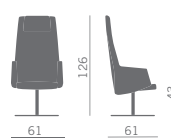

Poltrona direzionale

- Schienale alto, medio o basso
- Braccioli imbottiti strutturati con lo schienale
- Varie versioni fisse o con movimento sincron

Executive armchair

- With high, medium or low backrest
- Padded and upholstered arms integrated with the shell
- Various frames versions with fixed bases or with synchron movement.

Fauteuil direction

- Dossier haut, moyen ou bas
- Accoudoirs garnis et revêtus intégrés dans la structure de la coque.
- Plusieurs piétements disponibles fixes ou avec mouvement synchron

Chefsessel

- Hohe, mittlere und niedrige Rückenlehne
- Gepolsterte Armlehnen an der Rückenlehne befestigt
- Verschiedene Ausführungen fest oder mit Synchronmechanik

Sillón direccional

- Respaldo alto, medio o bajo
- Brazos tapizados integrados en el respaldo
- Varias versiones fijas o con mecanismo sincron

Direzionali - Executive chair

Conversazione - Meeting armchair