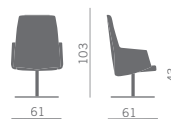

Poltrona direzionale

- Schienale alto, medio o basso
- Braccioli imbottiti strutturati con lo schienale
- Varie versioni fisse o con movimento sincron

Executive armchair

- With high, medium or low backrest
- Padded and upholstered arms integrated with the shell
- Various frames versions with fixed bases or with synchron movement.

Fauteuil direction

- Dossier haut, moyen ou bas
- Accoudoirs garnis et revêtus intégrés dans la structure de la coque.
- Plusieurs piétements disponibles fixes ou avec mouvement synchron

Chefsessel

- Hohe, mittlere und niedrige Rückenlehne
- Gepolsterte Armlehnen an der Rückenlehne befestigt
- Verschiedene Ausführungen fest oder mit Synchronmechanik

Sillón direccional

- Respaldo alto, medio o bajo
- Brazos tapizados integrados en el respaldo
- Varias versiones fijas o con mecanismo sincron

Direzionali - Executive chair

Conversazione - Meeting armchair