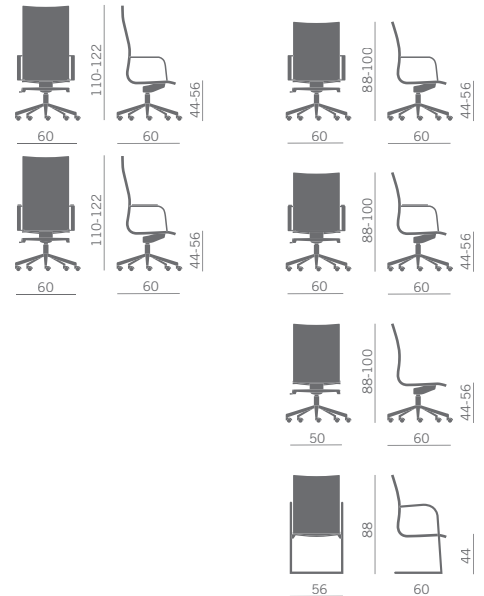

03 Kruna-Kruna plus

Images p. 108 benches p. 248

Poltrona direzionale

- Struttura unica portante in acciaio cromato
- Schienale alto e basso
- Sedile e schienale in rete poliestere vari colori
- Sedile e schienale in rete ignifuga Trevira CS nera o grigia, lavorata a maglia
- Sedile e schienale rivestito in vari colori e soluzioni
- Versioni fisse, oscillanti, oscillanti "knee-tilt"

Executive armchair

- Sole supporting frame in chromed steel
- High or low backrest
- Seat and back in various colors of polyester mesh
- Seat and back in black or grey fireproof Trevira CS knitted mesh
- Seat and back upholstered in various colors and versions
- Fixed frame, tilting or "knee-tilt" mechanism

Fauteuil direction

- Structure unique de support en acier chromé
- Dossier haut et bas
- Assise et dossier en résille polyester de différents couleurs
- Assise et dossier en résille tricotée non-feu Trevira CS, noire ou grise
- Assise et dossier revêtus en différentes nuances et versions
- Versions fixes, basculantes, basculantes "knee-tilt"

Chefsessel

- Trägende Struktur aus Stahl verchromt
- Hohe und niedrige Rückenlehne
- Sitz+Rücken mit Netzbespannung aus Polyester in verschiedenen Farben
- Sitz+Rücken mit feuerhemmender gestrickten Netzbespannung Trevira CS schwarz oder grau
- Sitz+Rücken gepolstert in verschiedenen Farben und Ausführungen
- Verschiedene Ausführungen: fest, Neigungsbewegung, Neigungsbewegung "Knee-tilt"

Sillón direccional

- Estructura única de soporte en acero cromado
- Respaldo alto e bajo
- Asiento y respaldo en malla poliéster varios colores
- Asiento y respaldo en malla ignifuga negra o gris Trevira CS, de punto
- Asiento y respaldo tapizado en varios colores y soluciones
- Versiones fijas, "tilt", "knee-tilt"