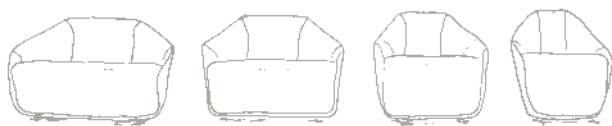

**> MISURA**  
**S/M/L/XL**  
**DESIGN:**  
**CLAESSON**  
**KOIVISTO**  
**RUNE**

**Tacchini**press '07

**MISURA S/M/L/XL**  
design Claesson Koivisto Rune

*Claesson Koivisto Rune*

Misura S  
H 77  
P 66  
L 61

Misura M  
H 77  
P 70  
L 76

Misura L  
H 77  
P 76  
L 93

Misura XL  
H 70  
P 87  
L 110

Fra i più rappresentativi del panorama svedese di oggi, lo studio Claesson Koivisto Rune interpreta il design e l'architettura come una pratica multidisciplinare, nella quale la creazione di nuove forme procede di pari passo con l'individuazione di nuove abitudini e di stili di vita. Dedicata al contract alberghiero, le sedute Misura si ispirano concettualmente al mondo della moda: una collezione con un'identità comune, nella quale trovare più soluzioni con la "taglia" giusta per ogni spazio e situazioni.

Leggera, compatta e dinamica, Misura S è adatta ad un tavolo da pranzo o ad una sala riunioni, mentre Misura M, L, XL soddisfano le esigenze più diverse, dallo spazio lounge alle sale d'attesa. Molteplici, oltre alle dimensioni, anche le versioni: Misura S è disponibile con piedini o ruote, Misura M è proposta con piedini o base girevole a 360 con meccanismo a sfera, mentre Misura L e XL si presentano con piedini. La struttura è in legno con imbottitura in espanso e rivestimento non sfoderabile.

Légère, compacte et dynamique, Misura S est adaptée à une table de salle à manger ou à une salle de réunion, tandis que Misura M, L, XL satisfont les exigences les plus variées, du hall aux salles d'attente. En dehors des dimensions, elles sont disponibles également en nombreuses versions : Misura S est disponible avec pieds ou roulettes, Misura M est proposée avec pieds ou piètement pivotant à 360 avec mécanisme à bille, tandis que Misura L et XL sont munies de pieds. La structure est en bois avec rembourrage en expansé et revêtement non déhoussable.