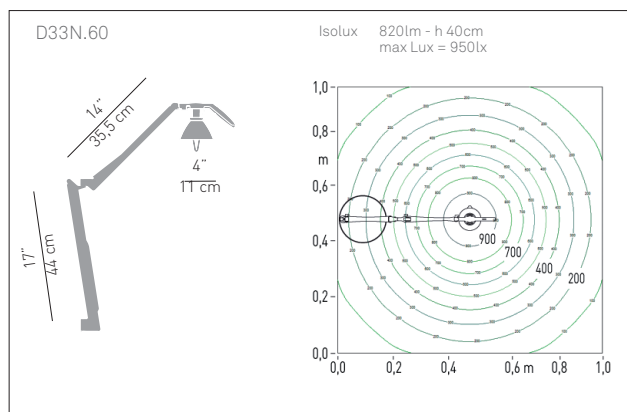

FORTEBRACCIO

rizzato paolo, meda alberto

D33

Lamp
D33N.60

- 60W
IBP/F
E14
- 60W
HSGST/F
E14
- 28W
Spot R50
E14 energy saver

<p>D33N/1 base</p>	<p>D33N/3 universal joint</p>	<p>D33N/4 clamp</p>
------------------------	-----------------------------------	-------------------------