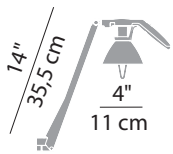

FORTEBRACCIO

rizzato paolo, meda alberto

D33

D33Ns.60

Lamp
D33N.60

D33N/3
universal joint

D33N/4
clamp

Materials