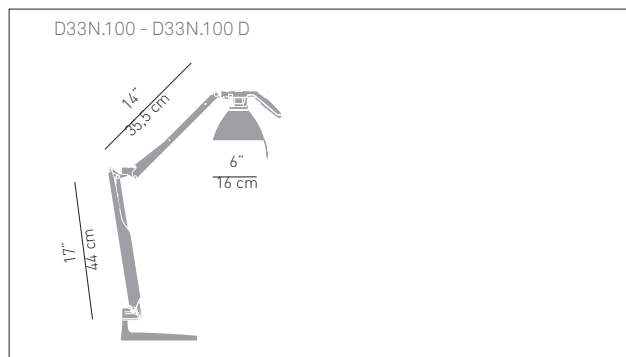

FORTEBRACCIO

rizzato paolo, meda alberto

D33

D33N.100

-  100W
IAA/F
E27
-  100W
HSGST/F
E27
-  42W
Spot R63
E27 energy saver

<p>D33N/1 base</p> 	<p>D33N/3 universal joint</p> 	<p>D33N/4 clamp</p> 
--	--	---