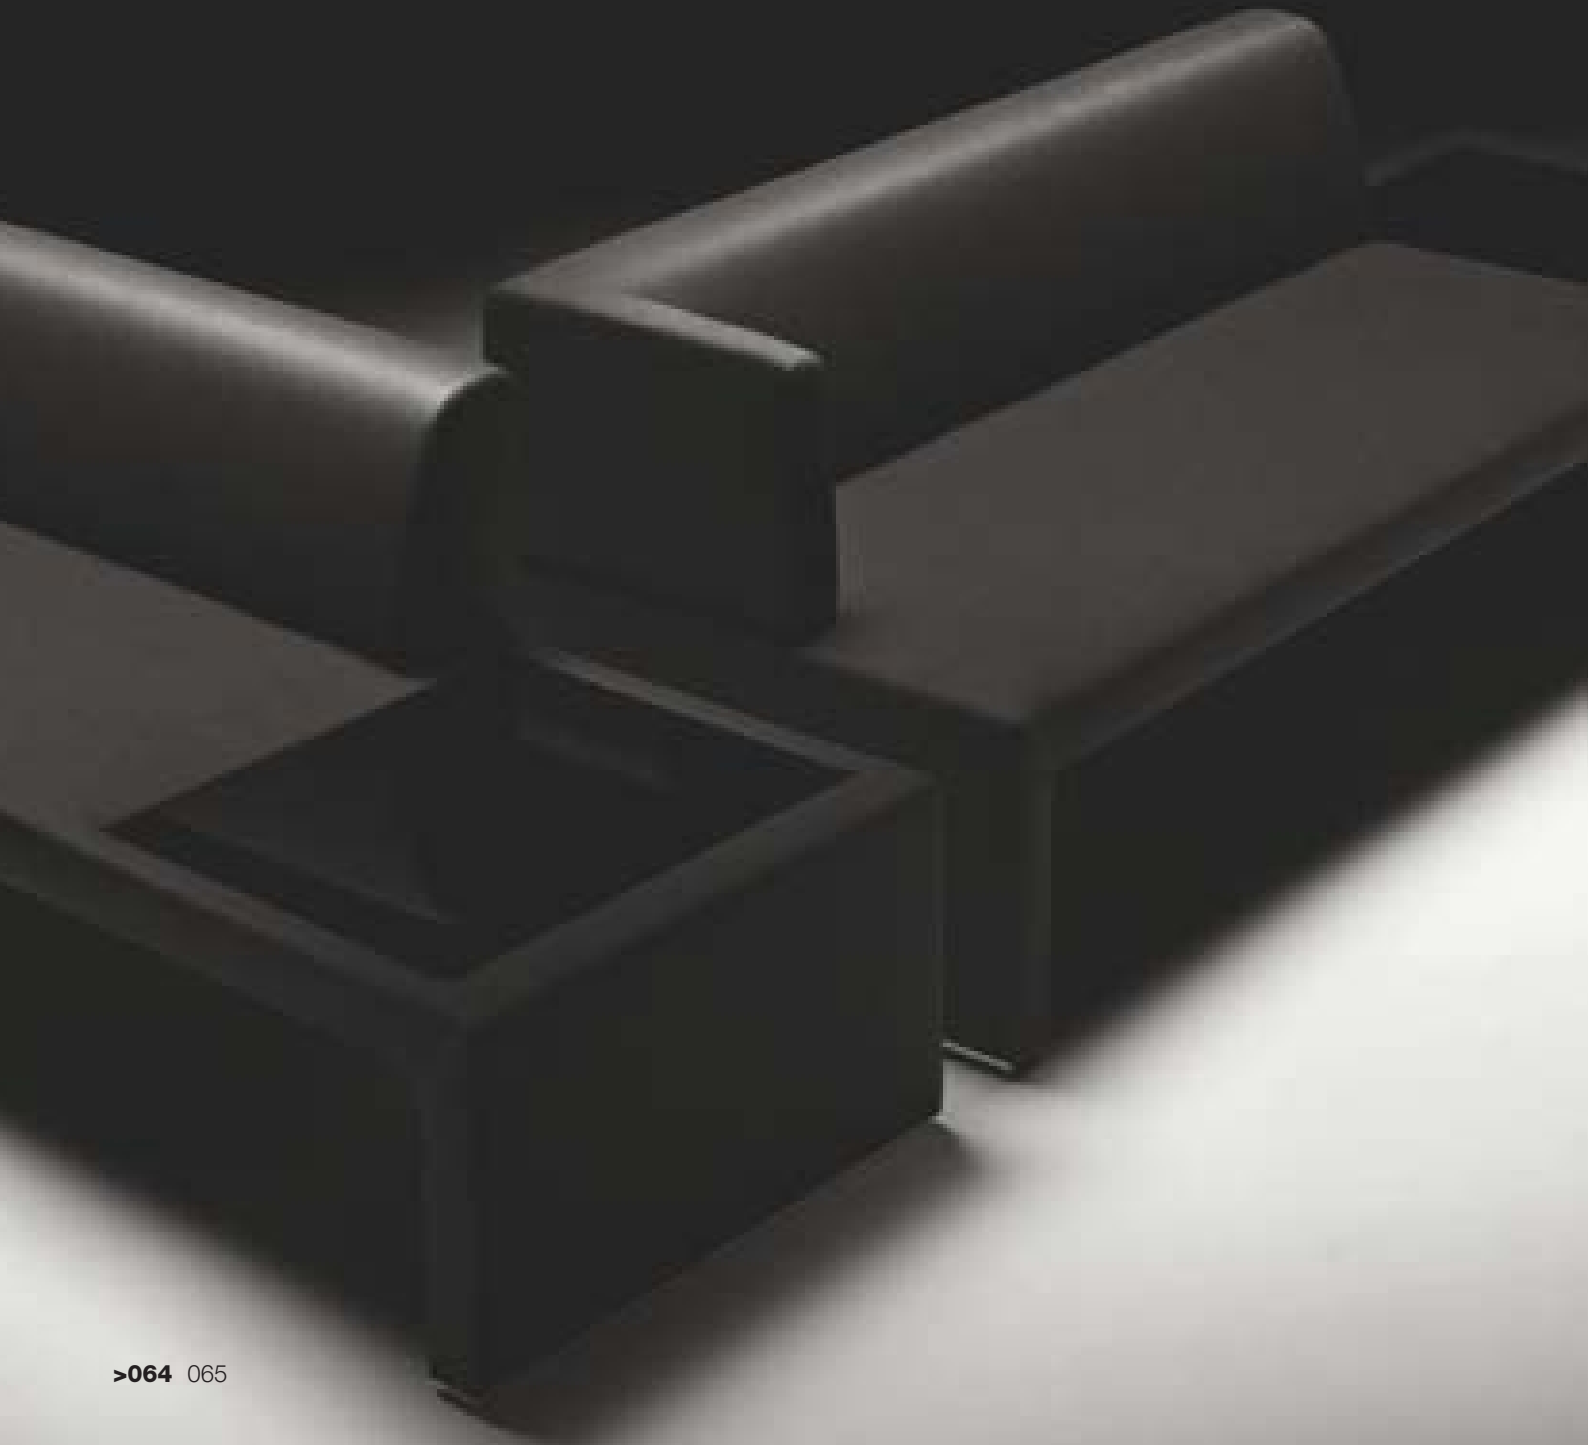

sofas

LABANCA system
design Lievore Altherr Molina