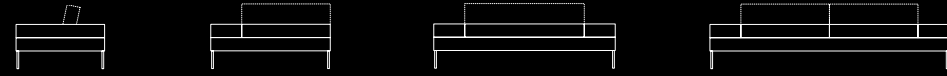

Technical data

Happy Hour

H 73 up / 53 down
P 100

L 135 sx e dx

L 205

L 270