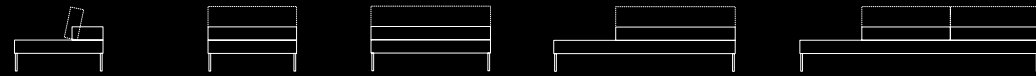

Technical data

Happy Hour

H 73 up / 53 down  
P 100

L 135 sx e dx

L 205

L 270

H 73 up / 53 down  
P 100

L 205 sx e dx

L 270 sx e dx

H 73 up / 53 down  
P 100

L 100

L 135

L 205 sx e dx

L 270 sx e dx

H 73 up / 53 down  
P 100

L 205