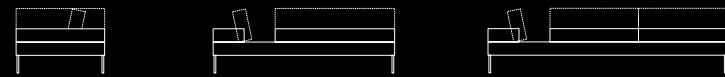

Technical data

Happy Hour

H 73 up / 53 down  
P 100

L 135 sx e dx

L 205

L 270

H 73 up / 53 down  
P 100

L 205 sx e dx

L 270 sx e dx

H 73 up / 53 down  
P 100

L 100

L 135

L 205 sx e dx

L 270 sx e dx

H 73 up / 53 down  
P 100

L 205