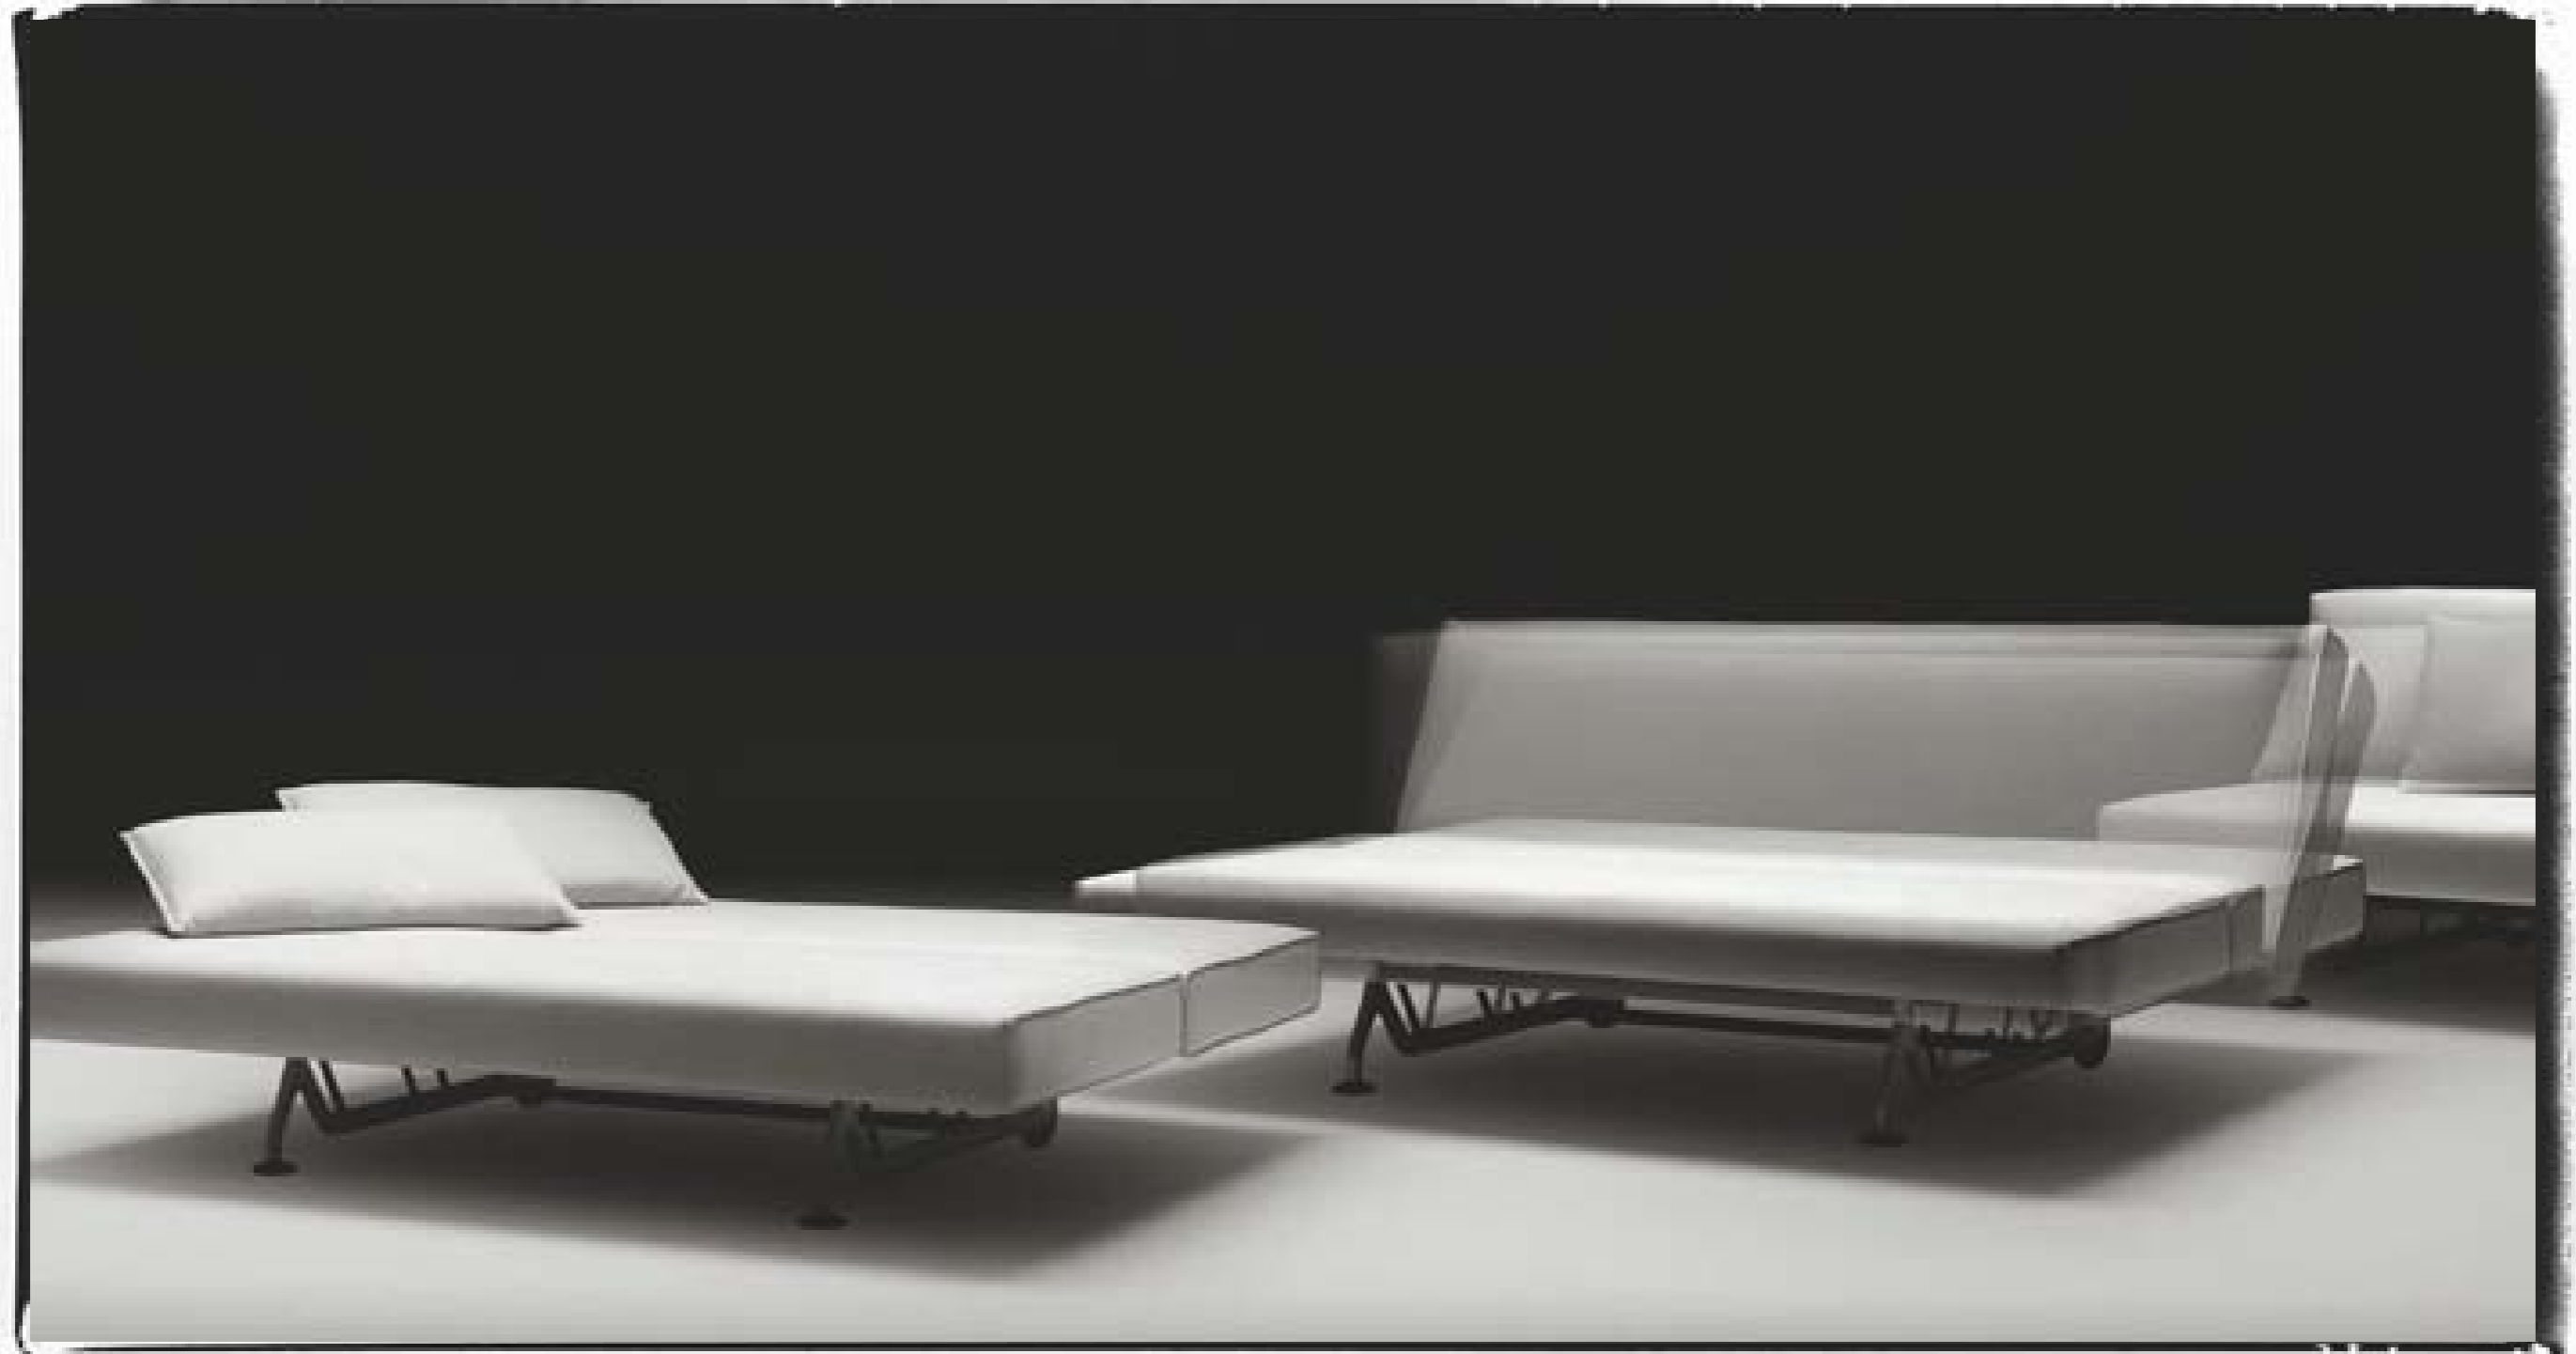

SLIDING
design Pietro Arosio