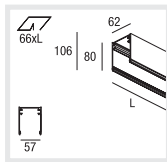

MINIMAL 60

MINIMAL 60 Installation channel

L total (MM)	CODE
per meter	036-00047
572	036-00647
872	036-00947
1172	036-01247
1472	036-01547
2230	036-02447
2344	036-02547
3000	036-03047