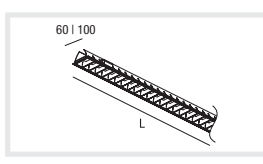

MINIMAL 100 Jut-out cover

L (MM)	CODE
570	006-10062
870	006-10092
1170	006-10122
1470	006-10152
2228	006-10222
3000	006-10302
end caps	006-10004

MINIMAL 60 Louver

L (MM)	CODE
570	006-18060
870	006-18090
1170	006-18120
1470	006-18150