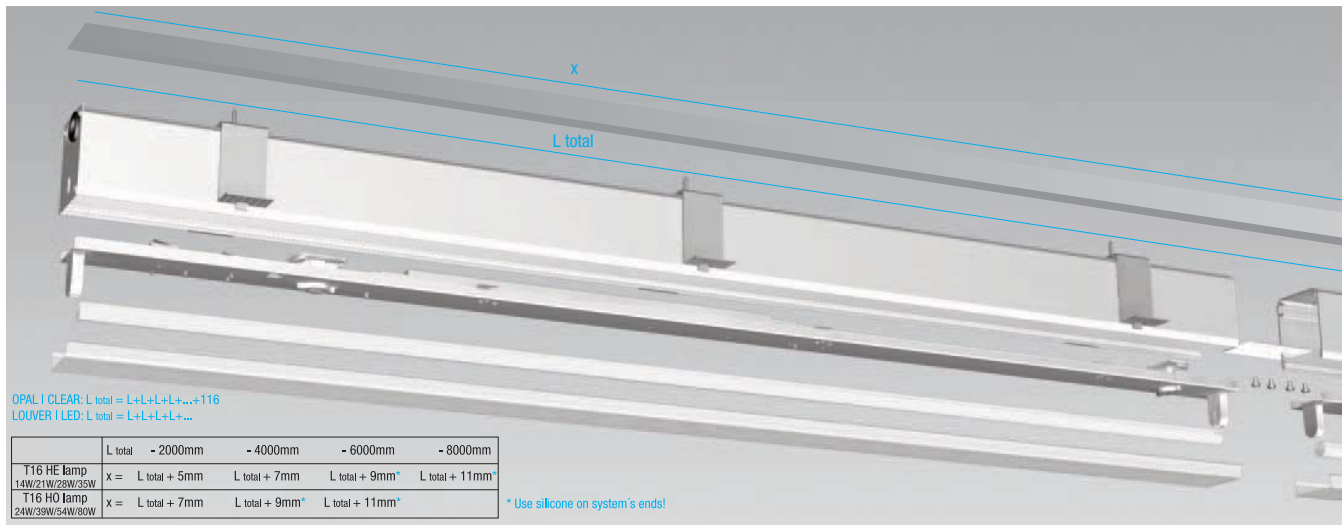

MINIMAL 60

MINIMAL 60 Installation channel

L total (MM)	CODE
per meter	036-00047
572	036-00647
872	036-00947
1172	036-01247
1472	036-01547
2230	036-02447
2344	036-02547
3000	036-03047

MINIMAL 60 Blindabdeckung MINIMAL 60 Blind cover MINIMAL 60 Coperchio cieco

L (MM)	CODE
872	006-18097
1172	006-18127
1472	006-18157
2230	006-18237
3000	006-18307

MINIMAL 60 Endstücke MINIMAL 60 End caps MINIMAL 60 Testate terminali

COLOUR	CODE
white	036-13047

MINIMAL 60 Einbauwinkel MINIMAL 60 Mounting brackets MINIMAL 60 Angolo da incasso

H/CEILING THICKNESS (MM)	CODE
98/8-25	036-10200

number of brackets required: length of your system in metres+1

MINIMAL 60 Linienverbinder MINIMAL 60 Linear connector MINIMAL 60 Giunto lineare

TYPE	CODE
linear connector	005-40046
opal cover linear connector	006-14000
clear cover linear connector	006-16000

MINIMAL 60 Winkelverbinder 90° MINIMAL 60 Corner connector 90° MINIMAL 60 Giunto ad angolo 90°

TYPE	CODE
opal	036-12647O
clear	036-12647C

maximum lengths 3000mm per leg

MINIMAL 60 | 100 Durchgangsverdrahtung MINIMAL 60 | 100 Through wire MINIMAL 60 | 100 Collegamento elettr. continuo

TYPE	CODE
3-pole	004-90003
5-pole	004-90005

10 pieces per pack

MINIMAL 100

MINIMAL 100 Installation channel

L total (MM)	CODE
per meter	036-00067
572	036-00667
872	036-00967
1172	036-01267
1472	036-01567
2230	036-02467
2344	036-02567
3000	036-03067

MINIMAL 100 Blindabdeckung MINIMAL 100 Blind cover MINIMAL 100 Coperchio cieco

L (MM)	CODE
1172	006-11127
1472	006-11157
2230	006-11237
2344	006-11247
3000	006-11307

MINIMAL 100 Endstücke MINIMAL 100 End caps MINIMAL 100 Testate terminali

COLOUR	CODE
white	036-13067

MINIMAL 100 Einbauwinkel MINIMAL 100 Mounting bracket MINIMAL 100 Angolo da incasso

CEILING THICKNESS (MM)	CODE
98/8-25	036-10300

number of brackets required: length of your system in metres+1

MINIMAL 100 Linienverbinder MINIMAL 100 Linear connector MINIMAL 100 Giunto lineare

TYPE	CODE
linear connector	005-40066
opal cover linear connector	006-10000
clear cover linear connector	006-12000

MINIMAL 100 Winkelverbinder 90° MINIMAL 100 Corner connector 90° MINIMAL 100 Giunto ad angolo 90°

TYPE	CODE
opal	036-12667O
clear	036-12667C

maximum lengths 3000mm per leg

Housings for concrete installation upon request!