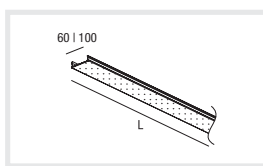

MINIMAL 60 Microprismatic cover

L (MM)	CODE
570	006-16062
870	006-16092
1170	006-16122
1470	006-16152
1560	006-16142
2342	006-16232

MINIMAL 100 Microprismatic cover

L (MM)	CODE
570	006-12062
870	006-12092
1170	006-12122
1470	006-12152
1560	006-12142
2342	006-12232