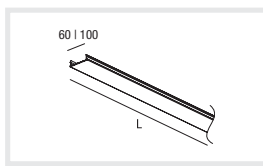

MINIMAL 60 Semi-opal cover

L (MM)	CODE
570	006-14061
870	006-14091
1170	006-14121
1470	006-14151
2228	006-14221
2342	006-14231
3000	006-14301

MINIMAL 100 Semi-opal cover

L (MM)	CODE
570	006-10061
870	006-10091
1170	006-10121
1470	006-10151
2228	006-10221
2342	006-10231
3000	006-10301