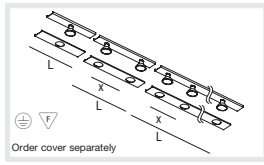

HALOGEN INSETS