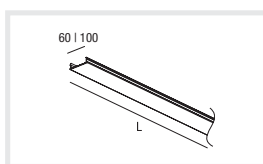

MINIMAL 60 Clear LED cover

L (MM)	CODE
780	006-15080
870	006-15090
1170	006-15120
1560	006-15150
2342	006-15230
3000	006-15300

MINIMAL 100 Clear LED cover

L (MM)	CODE
780	006-13080
870	006-13090
1170	006-13120
1560	006-13150
2342	006-13230
3000	006-13300