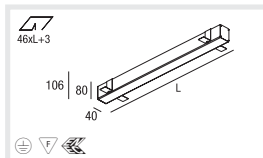

Type

MINIMAL 40 OPAL T16 G5 multi EVG

CAPACITY	L (MM)	CODE
1x14/24W	576	036-261#7O
1x21/39W	876	036-271#7O
1x28/54W	1176	036-281#7O
1x35/49W	1476	036-291#7O
2x1x28/54W	2348	036-282#7O