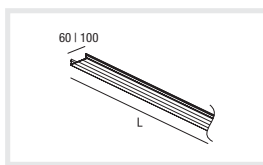

MINIMAL 100 Opal cover

L (MM)	CODE
570	006-10060
870	006-10090
1170	006-10120
1470	006-10150
2228	006-10220
2342	006-10230
3000	006-10300

MINIMAL 60 Semi-opal cover

L (MM)	CODE
570	006-14061
870	006-14091
1170	006-14121
1470	006-14151
2228	006-14221
2342	006-14231
3000	006-14301

MINIMAL 100 Semi-opal cover

L (MM)	CODE
570	006-10061
870	006-10091
1170	006-10121
1470	006-10151
2228	006-10221
2342	006-10231
3000	006-10301

MINIMAL 60 Linear prismatic cover

L (MM)	CODE
570	006-16060
870	006-16090
1170	006-16120
1470	006-16150
2228	006-16220
2342	006-16230
3000	006-16300