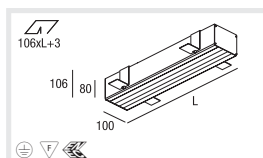

MINIMAL 100 CLEAR T16 G5 multi EVG

CAPACITY	L (MM)	CODE
1x14/24W	576	036-961#7C
1x21/39W	876	036-971#7C
1x28/54W	1176	036-981#7C
1x35/49/80W	1476	036-991#7C
2x1x28/54W offset	2234	036-983#7C