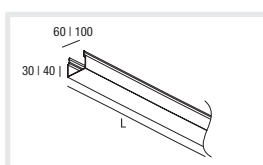

MINIMAL 60 Jut-out cover

L (MM)	CODE
570	006-14062
870	006-14092
1170	006-14122
1470	006-14152
2228	006-14222
3000	006-14302
end caps	006-14004

MINIMAL 100 Jut-out cover

L (MM)	CODE
570	006-10062
870	006-10092
1170	006-10122
1470	006-10152
2228	006-10222
3000	006-10302
end caps	006-10004