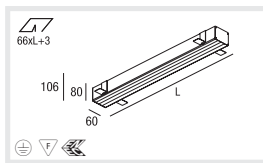

MINIMAL 60 CLEAR T16 G5 multi EVG

CAPACITY	L (MM)	CODE
1x14/24W	576	036-661#7C
1x21/39W	876	036-671#7C
1x28/54W	1176	036-681#7C
1x35/49/80W	1476	036-691#7C
2x1x28/54W offset	2234	036-682#7C