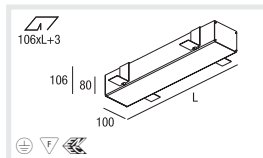

Type

MINIMAL 100 OPAL T16 G5 multi EVG

CAPACITY	L (MM)	CODE
1x14/24W	576	036-961#7O
1x21/39W	876	036-971#7O
1x28/54W	1176	036-981#7O
1x35/49/80W	1476	036-991#7O
2x1x28/54W offset	2234	036-983#7O