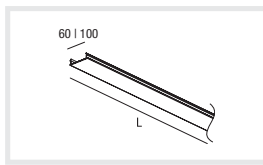

COVERS

MINIMAL 60 Opal cover

L (MM)	CODE
570	006-14060
870	006-14090
1170	006-14120
1470	006-14150
2228	006-14220
2342	006-14230
3000	006-14300

MINIMAL 100 Opal cover

L (MM)	CODE
570	006-10060
870	006-10090
1170	006-10120
1470	006-10150
2228	006-10220
2342	006-10230
3000	006-10300