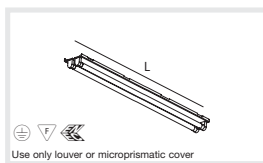

MINO 100 T16 G5 multi EVG

CAPACITY	L (MM)	CODE
2x14/24W	572	004-402#7
2x21/39W	872	004-412#7
2x28/54W	1172	004-422#7
2x35/49W	1472	004-432#7
2x2x21/39W	1742	004-414#7
2x2x28/54W	2342	004-424#7
2x2x35/49W	2942	004-434#7

MINO 100 EMERGENCY T16 G5 multi EVG

CAPACITY	L (MM)	CODE	
2x28/54W	1172	004-42257	_57 multi EVG
2x35/49W	1472	004-43257	_67 multi DIM 1-10V
			_87 multi DIM DALI

004-.....N1 1h Accupack
N3 3h Accupack (not for 2x28/54W)
UW UW CEAG (change-over-relay)