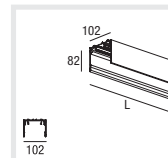

MINO 100

MINO 100 Installation channel

L total (MM)	CODE
per meter	034-0006#
572	034-0066#
872	034-0096#
1172	034-0126#
1472	034-0156#
2230	034-0246#
2344	034-0256#
3000	034-0306#