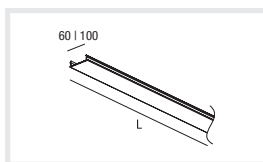

MINO 60 Opal cover

L (MM)	CODE
570	006-14060
870	006-14090
1170	006-14120
1470	006-14150
2228	006-14220
2342	006-14230
3000	006-14300

MINO 100 Opal cover

L (MM)	CODE
570	006-10060
870	006-10090
1170	006-10120
1470	006-10150
2228	006-10220
2342	006-10230
3000	006-10300