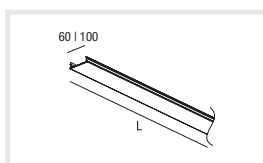

MINO 60 Opal cover

L (MM)	CODE
570	006-14060
870	006-14090
1170	006-14120
1470	006-14150
2228	006-14220
2342	006-14230
3000	006-14300

MINO 100 Opal cover

L (MM)	CODE
570	006-10060
870	006-10090
1170	006-10120
1470	006-10150
2228	006-10220
2342	006-10230
3000	006-10300