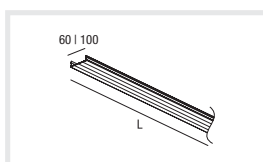

MINO 60 Linear prismatic cover

L (MM)	CODE
570	006-16060
870	006-16090
1170	006-16120
1470	006-16150
2228	006-16220
2342	006-16230
3000	006-16300

MINO 100 Linear prismatic cover

L (MM)	CODE
570	006-12060
870	006-12090
1170	006-12120
1470	006-12150
2228	006-12220
2342	006-12230
3000	006-12300