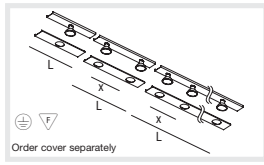

HALOGEN INSETS