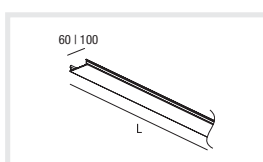

MINO 60 Clear LED cover

L (MM)	CODE
780	006-15080
870	006-15090
1170	006-15120
1560	006-15150
2342	006-15230
3000	006-15300

MINO 100 Clear LED cover

L (MM)	CODE
780	006-13080
870	006-13090
1170	006-13120
1560	006-13150
2342	006-13230
3000	006-13300