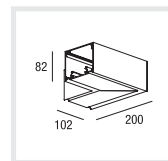

MINO 100 Winkelverbinder 90° MINO 100 Corner connector 90° MINO 100 Giunto ad angolo 90°

TYPE	CODE
opal	034-1266#O
clear	034-1266#C
blind cover	034-1266#