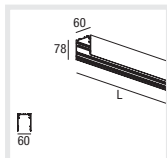

MINO 60

MINO 60 Installation channel

L total (MM)	CODE
per meter	034-0005#
572	034-0065#
872	034-0095#
1172	034-0125#
1472	034-0155#
2230	034-0245#
2344	034-0255#
3000	034-0305#