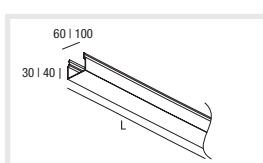

MINO 60 Jut-out cover

L (MM)	CODE
570	006-14062
870	006-14092
1170	006-14122
1470	006-14152
2228	006-14222
3000	006-14302

MINO 100 Jut-out cover

L (MM)	CODE
570	006-10062
870	006-10092
1170	006-10122
1470	006-10152
2228	006-10222
3000	006-10302