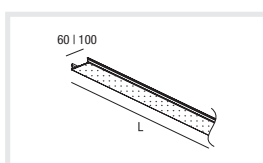

MINO 60 Microprismatic cover

L (MM)	CODE
570	006-16062
870	006-16092
1170	006-16122
1470	006-16152
1560	006-16142
2342	006-16232

MINO 100 Microprismatic cover

L (MM)	CODE
570	006-12062
870	006-12092
1170	006-12122
1470	006-12152
1560	006-12142
2342	006-12232