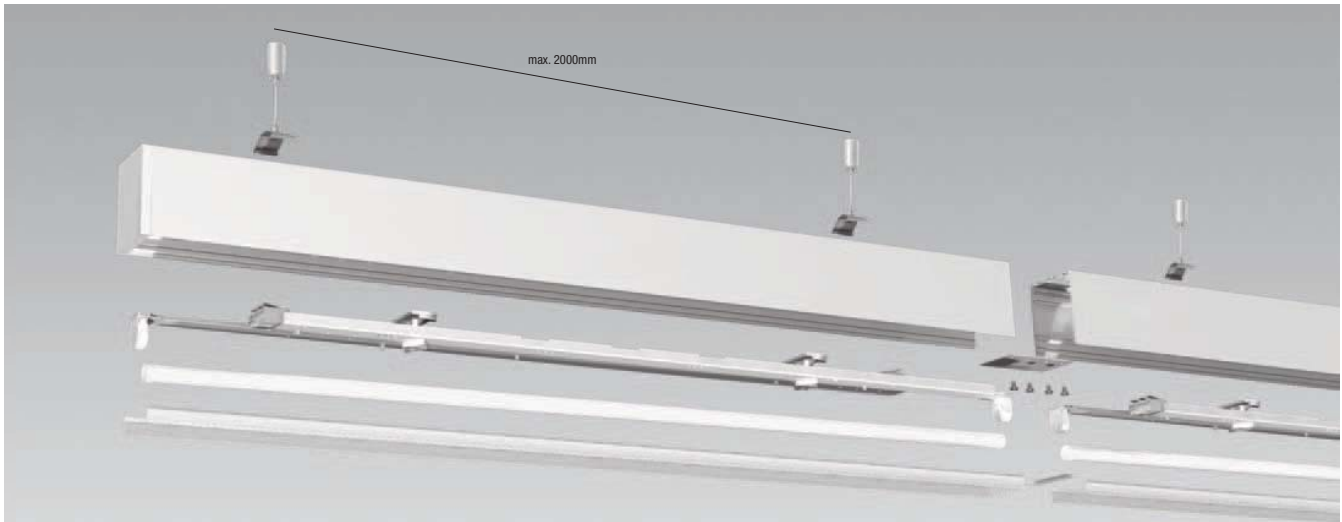

MINO 60 | 100 SYSTEM

AUFBAUPROFILE | ABGEHÄNGTE PROFILE SURFACE MOUNTED | SUSPENDED PROFILES PROFILI DA SOFFITTO | A SOSPENSIONE

348

D

Wer sich auf die Suche nach zeitlos gültigen Formen begibt, wird stets auf ein ebenso einfaches wie unerbittliches Prinzip stoßen: Weniger ist mehr. Die schlanke Form unseres Aufbau- und Pendelleuchtensystems MINO ist hierfür geradezu ein Schulbeispiel. Denn die geometrische Schlichtheit und Einfachheit von MINO verleiht ihr eine außergewöhnliche Fähigkeit: Sie ist in so gut wie jeder Umgebung zu Hause. Und das mit absoluter Selbstverständlichkeit und Souveränität. Natürlich verdankt sie diese Fähigkeit nicht nur ihrem elegant-zurückhaltenden Äußeren, sondern auch inneren Werten wie absolut schattenfreier Ausleuchtung über die gesamte Systemlänge, optional wählbaren Ausstattungsvarianten mit opaler, klarer PMMA-Abdeckung, Mikroprismen oder auch mit Darklight-Raster sowie zusätzlichen kreativen Gestaltungsmöglichkeiten durch den Einsatz modernster LED-Leuchtmittel.

I

Chi cerca forme capaci di resistere al tempo si imbatte sempre in un principio tanto semplice quanto spietato: meno è meglio. La forma snella del nostro sistema di lampade a incasso e a sospensione MINO ne è un perfetto esempio. La sobrietà geometrica e la semplicità di MINO conferiscono al sistema una capacità straordinaria, quella di inserirsi senza problemi in ogni ambiente. E lo fa in modo assolutamente naturale e indipendente. Chiaramente, questa capacità non deriva solo dal suo aspetto elegante e discreto, ma anche dai suoi valori intrinseci, come l'illuminazione assolutamente priva di ombre su tutta la lunghezza del sistema, le versioni di allestimento opzionali, con copertura opalescente o più chiara in PMMA oppure anche con griglie "darklight", e le ulteriori possibilità creative offerte dall'impiego delle più moderne lampade a LED.