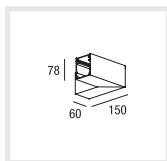

MINO 60 Winkelverbinder 90° MINO 60 Corner connector 90° MINO 60 Giunto ad angolo 90°

TYPE	CODE
opal	034-1264#O
clear	034-1264#C
blind cover	034-1264#