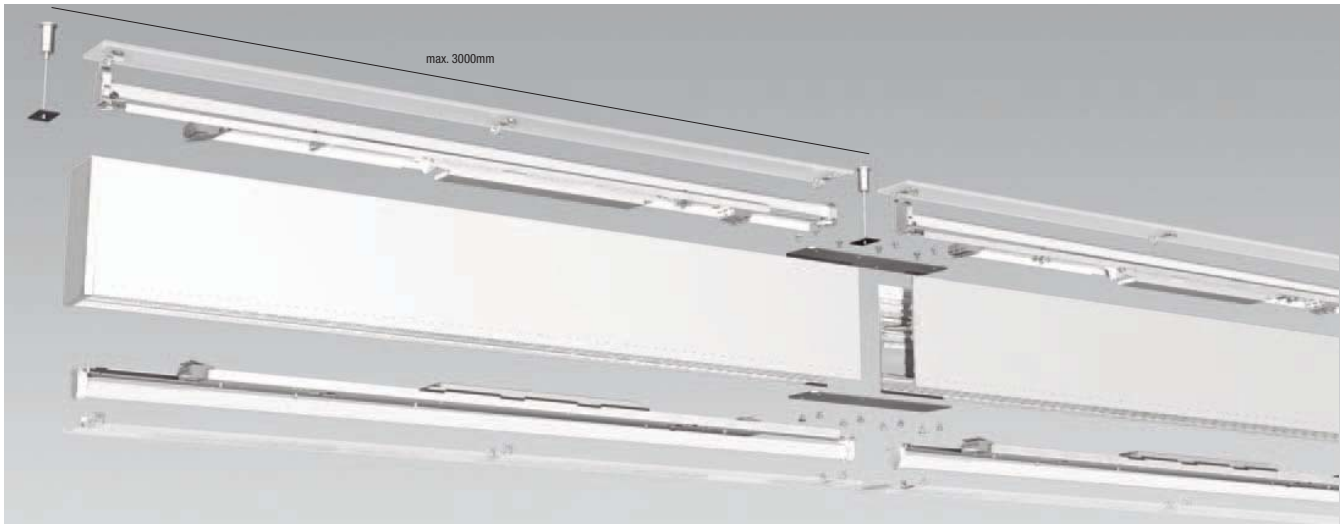

STILO 60

STILO 60 Installation channel

L total (MM)	CODE
per meter	032-0004#
572	032-0064#
872	032-0094#
1172	032-0124#
1472	032-0154#
2230	032-0244#
2344	032-0254#
3000	032-0304#

STILO 60 Blindabdeckung STILO 60 Blind cover STILO 60 Coperchio cieco

L (MM)	CODE
872	006-1809#
1172	006-1812#
1472	006-1815#
2230	006-1823#
3000	006-1830#

STILO 60 Endstücke STILO 60 End caps STILO 60 Testate terminali

COLOUR	CODE
chrome	032-13044
anodised aluminium	032-13046
white	032-13047
black	032-13048

STILO 60 Verbinder STILO 60 Connector STILO 60 Giunto

TYPE	CODE
visible linear connector	032-1204#
90° corner	032-1264#
T-connector	032-1324#

STILO 60 Linienverbinder STILO 60 Linear connector STILO 60 Giunto lineare

TYPE	CODE
visible linear connector	032-12146
opal cover linear connector	006-14000
clear cover linear connector	006-16000

STILO 60 | 90 Seilabhängung STILO 60 | 90 Cable suspension STILO 60 | 90 Sospensione a cavo

TYPE	L (MM)	CODE
STILO 60	2000	032-10546
STILO 60	4000	032-10646
STILO 90	2000	032-10556
STILO 90	4000	032-10656

TYPE	CODE
3-pole	004-90003
5-pole	004-90005

10 pieces per pack

STILO 90

STILO 90 Installation channel

L total (MM)	CODE
per meter	032-0005#
572	032-0065#
872	032-0095#
1172	032-0125#
1472	032-0155#
2230	032-0245#
2344	032-0255#
3000	032-0305#

STILO 90 Blindabdeckung STILO 90 Blind cover STILO 90 Coperchio cieco

L (MM)	CODE
872	006-1909#
1172	006-1912#
1472	006-1915#
2230	006-1923#
3000	006-1930#

STILO 90 Endstücke STILO 90 End caps STILO 90 Testate terminali

COLOUR	CODE
chrome	032-13054
anodised aluminium	032-13056
white	032-13057
black	032-13058

STILO 90 Verbinder STILO 90 Connector STILO 90 Giunto

TYPE	CODE
visible linear connector	032-1205#
90° corner	032-1265#
T-connector	032-1325#

STILO 90 Linienverbinder STILO 90 Linear connector STILO 90 Giunto lineare

TYPE	CODE
hidden linear connector	032-12156
opal cover linear connector	006-14001
clear cover linear connector	006-16001

STILO 60 | 90 Einspeisung STILO 60 | 90 Power feeder STILO 60 | 90 Alimentazione

TYPE	L (MM)	CODE
3x1,5mm²	2000	005-3262#
5x1,5mm²	2000	005-3263#
3x1,5mm²	4000	005-3264#
5x1,5mm²	4000	005-3265#

Colours

032-...-... 6 anodised aluminium
7 white
8 black