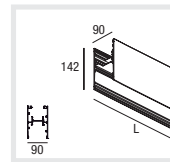

STILO 90

STILO 90 Installation channel

L total (MM)	CODE
per meter	032-0005#
572	032-0065#
872	032-0095#
1172	032-0125#
1472	032-0155#
2230	032-0245#
2344	032-0255#
3000	032-0305#