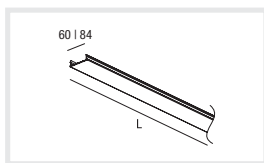

COVERS

STILO 60 Opal cover

L (MM)	CODE
570	006-14060
870	006-14090
1170	006-14120
1470	006-14150
2228	006-14220
3000	006-14300

STILO 90 Opal cover

L (MM)	CODE
570	006-14066
870	006-14096
1170	006-14126
1470	006-14156
2228	006-14226
3000	006-14306