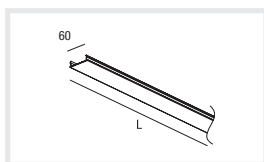

STILO 60 Semi-opal cover

L (MM)	CODE
570	006-14061
870	006-14091
1170	006-14121
1470	006-14151
2228	006-14221
3000	006-14301