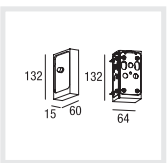

STILO 60 Verbinder STILO 60 Connector STILO 60 Giunto

TYPE	CODE
visible linear connector	032-1204#
90° corner	032-1264#
T-connector	032-1324#