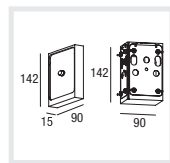

STILO 90 Verbinder STILO 90 Connector STILO 90 Giunto

TYPE	CODE
visible linear connector	032-1205#
90° corner	032-1265#
T-connector	032-1325#