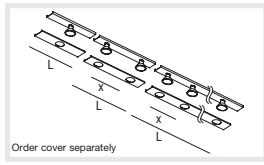

HALOGEN INSETS