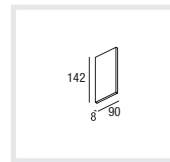

STILO 90 Endstücke STILO 90 End caps STILO 90 Testate terminali

COLOUR	CODE
chrome	032-13054
anodised aluminium	032-13056
white	032-13057
black	032-13058