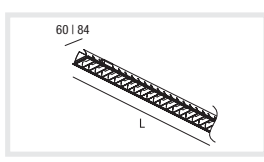

STILO 60 Louver

L (MM)	CODE
570	006-18060
870	006-18090
1170	006-18120
1470	006-18150

STILO 90 Louver

L (MM)	CODE
570	006-18061
870	006-18091
1170	006-18121
1470	006-18151