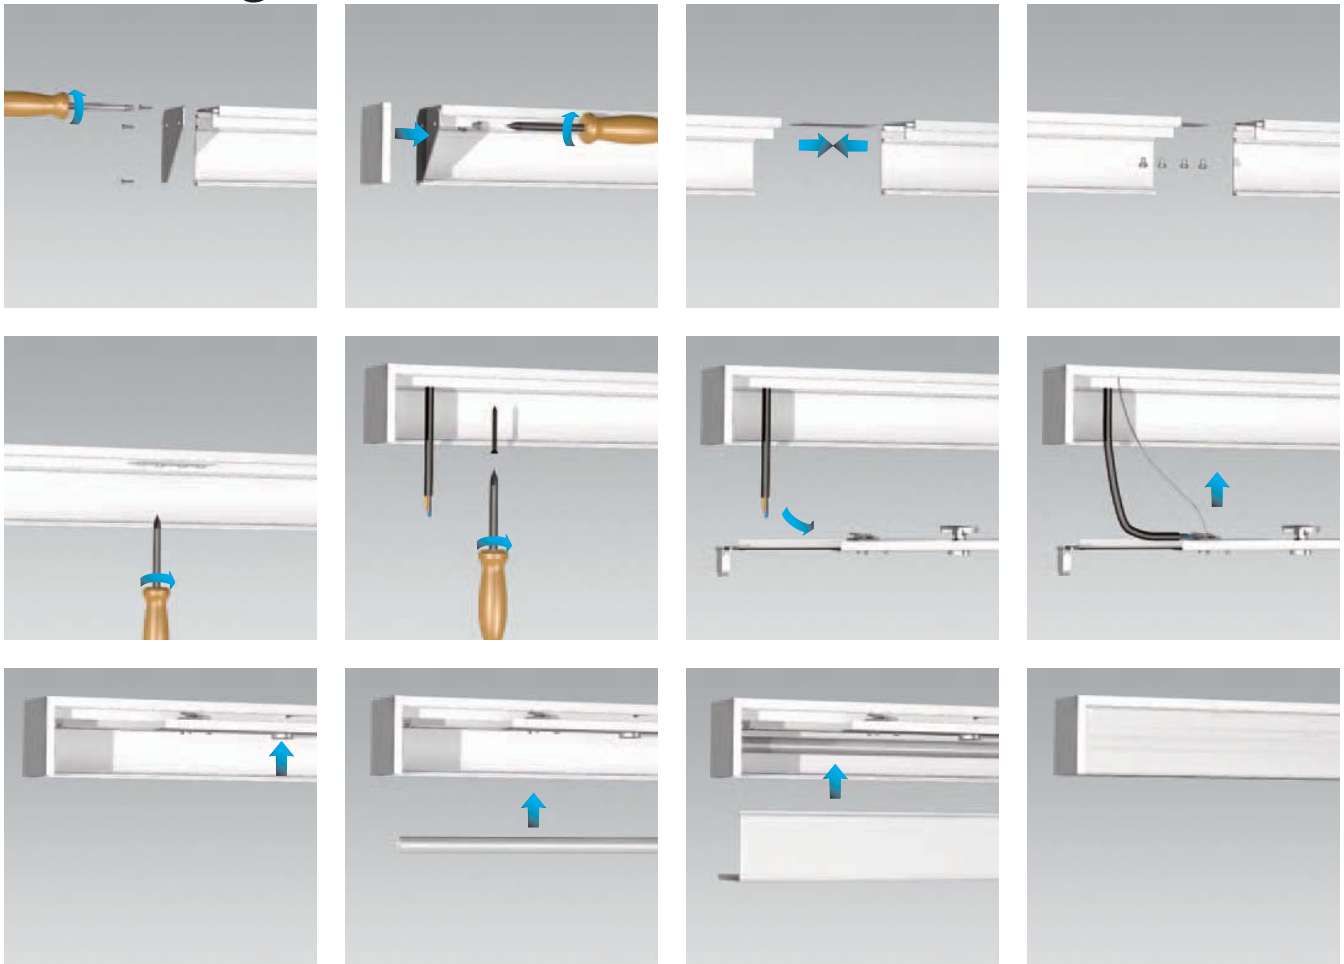

E
Lateral thinking: Why should corners dispense with an important dimension? CORNER makes ideal use of this very special area of the room and turns it from the “dark corner” into a central design element of the space by placing lighting accents both on the ceiling and on the walls. Optionally fitted with fluorescent tubes – illuminated without shadows, of course – or with LED elements, CORNER additionally offers the possibility to use colour as a means of design. In any case, ceilings and walls remain largely unaffected, while the corners become a design tool.

I
Un'idea acuta: perché gli angoli dovrebbero rinunciare a una dimensione importante? CORNER sfrutta in modo ottimale questa zona molto speciale dello spazio e lo trasforma da "angolo buio" in elemento architettonico centrale dello spazio, per porre accenti di luce non solo sul soffitto ma anche sulle pareti. CORNER, che a scelta può essere equipaggiato con tubi fluorescenti (naturalmente illuminati senza ombre) o con LED, offre la possibilità di impiegare anche i colori come mezzo creativo. In ogni caso il soffitto e la parete possono restare sostanzialmente intatti, sfruttando invece gli angoli come mezzo creativo.

Mounting instructions