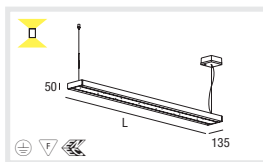

### VXC SMALL LOUVER T16 G5 multi EVG

CAPACITY	L (MM)	CODE
2x28/54W	1186	075-442##L
2x35/49W*	1486	075-452##L
2x2x28/54W	2356	075-444##L
2x2x35/49W*	2956	075-454##L

- \_5# multi EVG
- \_6# multi DIM 1-10V
- \_8# multi DIM DALI

### D

Leuchtenkörper aus kantigem stranggepresstem Aluminiumprofil  
 Oberfläche natur eloxiert, weiß oder schwarz pulverbeschichtet  
 Endstück aus massivem Aluminium in 4 Farbvarianten  
 Optikvarianten als mikrostrukturierte Prismenoberfläche oder Darklighter  
 T16 mit Multi-EVG, optional dimmbar mit 1-10V oder DALI EVG  
 DALI EVG mit zusätzlicher Touch-DIM Funktion für Tastdimmung  
 Werkzeuglos höhenverstellbare Seilabhangung mit 2000mm