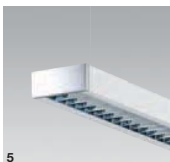

Colours

- 075-... 5. white/chrome
  6. anodised alu.
  7. white
  8. black
  9. black/chrome