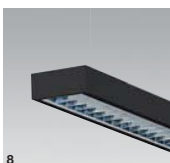

*MINERGIE luminaire