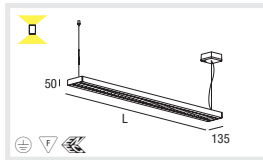

### VXC SMALL LOUVER T16 G5 multi EVG

CAPACITY	L (MM)	CODE
2x28/54W	1186	075-442##L
2x35/49W*	1486	075-452##L
2x2x28/54W	2356	075-444##L
2x2x35/49W*	2956	075-454##L

- \_5# multi EVG
- \_6# multi DIM 1-10V
- \_8# multi DIM DALI

### D

Leuchtenkörper aus kantigem stranggepresstem Aluminiumprofil  
 Oberfläche natur eloxiert, weiß oder schwarz pulverbeschichtet  
 Endstück aus massivem Aluminium in 4 Farbvarianten  
 Optikvarianten als mikrostrukturierte Prismenoberfläche oder Darklighter  
 T16 mit Multi-EVG, optional dimmbar mit 1-10V oder DALI EVG  
 DALI EVG mit zusätzlicher Touch-DIM Funktion für Tastdimmung  
 Werkzeuglos höhenverstellbare Seilabhangung mit 2000mm