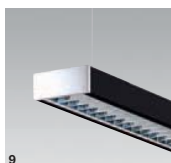

*MINERGIE luminaire