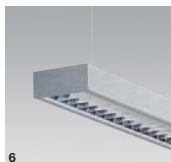

Colours

- 075-... 5. white/chrome
  6. anodised alu.
  7. white
  8. black
  9. black/chrome