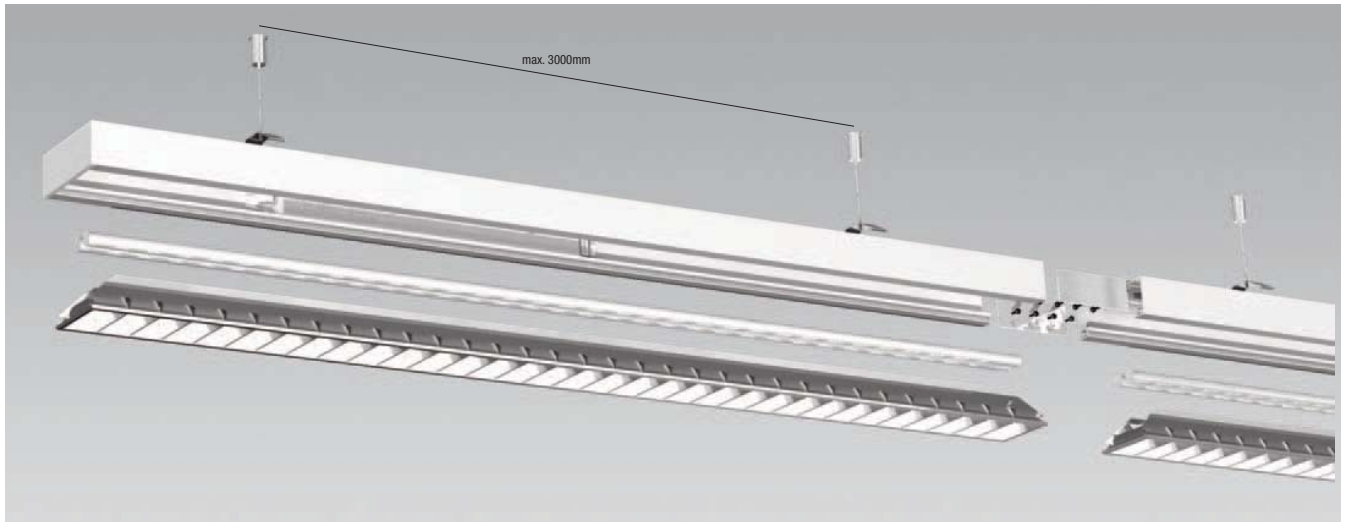

VXC SMALL SYSTEM

AUFBAUPROFIL | ABGEHÄNGTE PROFIL | SURFACE MOUNTED | SUSPENDED PROFILES | PROFILI DA SOFFITTO | A SOSPENSIONE

368

CHANNEL | ACCESSORIES

VXC SMALL T16 G5 220-240V EVG

CAPACITY	L (MM)	CODE
2x28/54W	1170	075-7425#
2x35/49W	1470	075-7525#
2x2x28/54W	2340	075-7445#
2x2x35/49W	2940	075-7545#

_5# multi EVG
_6# multi DIM 1-10V
_8# multi DIM DALI

VXC SMALL Seil- | Pendenabhängung
VXC SMALL Cable- | rod suspension
VXC SMALL Sospensione a cavo | a pendolo

TYPE	L (MM)	CODE
cable suspension	2000	034-11726
cable suspension	4000	034-11826
rod suspension	40	005-33646

VXC SMALL Endstücke
VXC SMALL End caps
VXC SMALL Testate terminali

COLOUR	CODE
chrome	075-73044
anodised aluminium	075-73046
white	075-73047
black	075-73048

VXC SMALL Durchgangsverdrahtung
VXC SMALL Through wire
VXC SMALL Collegamento elettrico continuo

TYPE	CODE
3-pole	004-90003
5-pole	004-90005

10 pieces per pack

VXC SMALL Linienverbinder
VXC SMALL Linear connector
VXC SMALL Giunto lineare

CODE
075-72046

VXC SMALL Einspeisung
VXC SMALL Power feeder
VXC SMALL Alimentazione

TYPE	L (MM)	CODE
3x1,5mm²	2000	005-3262#
5x1,5mm²	2000	005-3263#
3x1,5mm²	4000	005-3264#
5x1,5mm²	4000	005-3265#

005-... 6 grey
7 white

VXC SMALL Winkelverbinder
VXC SMALL Corner connector
VXC SMALL Giunto ad angolo

TYPE	CODE
90° corner	075-7224#

Colours

075-... 6	anodised aluminium
7	white
8	black

6

7

8