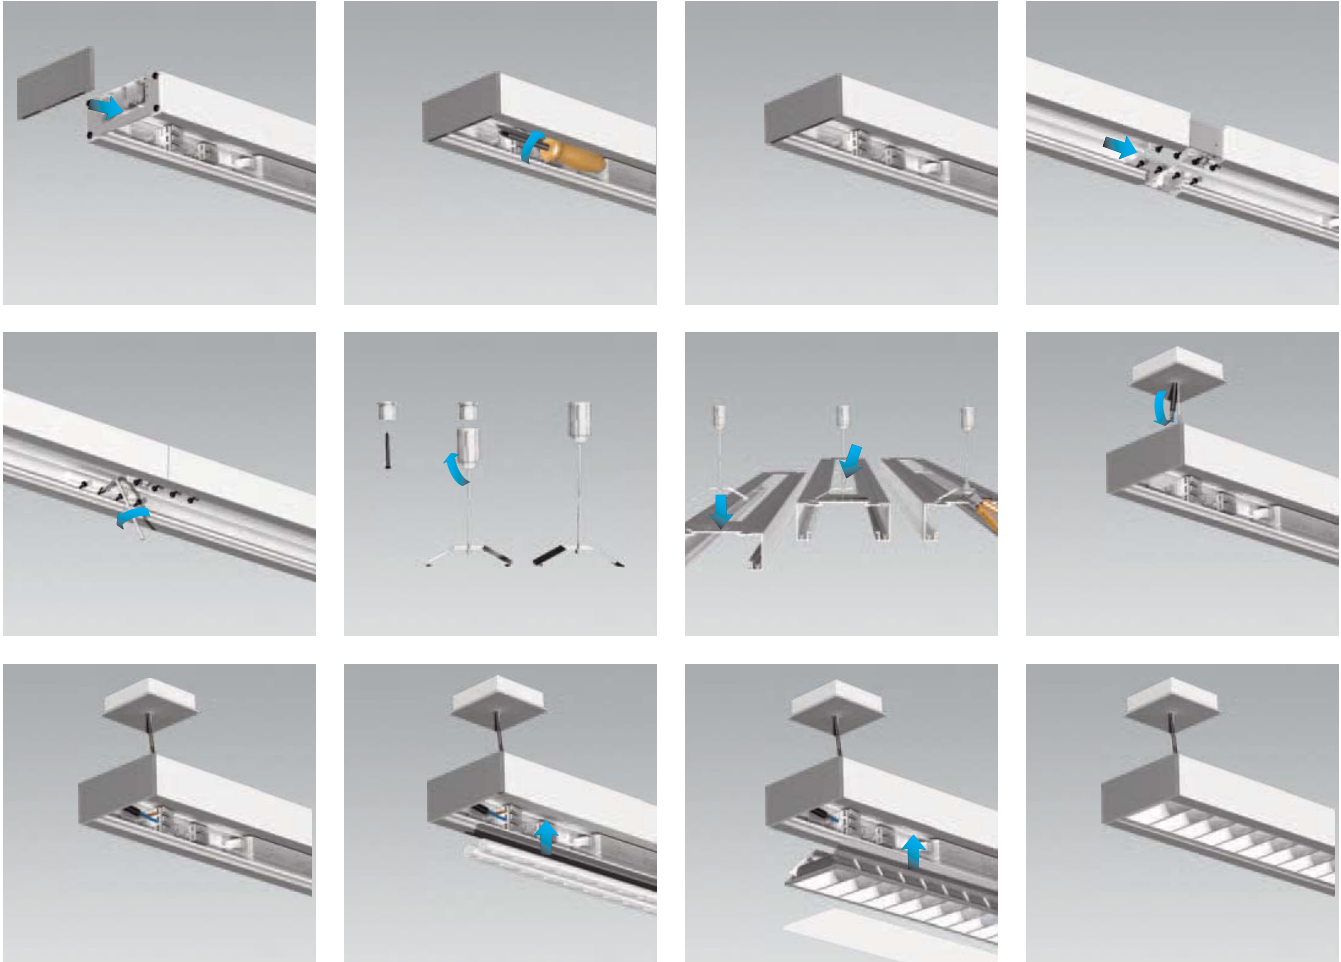

I
Linguaggio formale ridotto al minimo. Qualità dell'illuminazione ottimizzata al massimo. Con queste due qualità decisive il nostro SISTEMA VXC SMALL viene incontro a due gruppi di utenti in modo altrettanto decisivo. Da un lato i designer e gli architetti dei moderni ambienti di lavoro, che hanno individuato nell'ufficio uno spazio vitale con molti requisiti complessi di qualità e per il quale il SISTEMA VXC SMALL, nella sua forma base di un sobrio parallelepipedo, rappresenta uno strumento ideale per il design illuminotecnico. Dall'altra parte le persone che lavorano in tali spazi e alle quali il SISTEMA VXC SMALL, con un grado di azione superiore al 90% e una luce morbida e omogenea, offre un ambiente luminoso tanto efficiente dal punto di vista dei consumi quanto gradevole e rilassante. L'organizzazione ottimale dell'ambiente di lavoro non potrebbe essere più semplice.

Mounting instructions