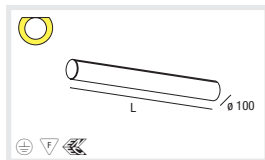

Type

TUBO 100 CEILING T16 G5 multi EVG

CAPACITY	L (MM)	CODE
1x14/24W	588	029-621##
1x21/39W	888	029-631##
1x28/54W	1188	029-641##
1x35/49/80W	1488	029-651##
2x1x14/24W	1046	029-622##
2x1x21/39W	1646	029-632##
2x1x28/54W	2246	029-642##
2x1x35/49W	2846	029-652##