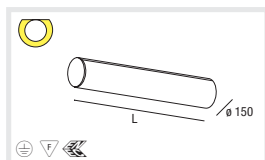

Type

TUBO 100 CEILING T16 G5 multi EVG

CAPACITY	L (MM)	CODE
1x14/24W	588	029-621##
1x21/39W	888	029-631##
1x28/54W	1188	029-641##
1x35/49/80W	1488	029-651##
2x1x14/24W	1046	029-622##
2x1x21/39W	1646	029-632##
2x1x28/54W	2246	029-642##
2x1x35/49W	2846	029-652##

TUBO 100 SUSPENDED T16 G5 multi EVG

CAPACITY	L (MM)	CODE
1x21/39W	888	029-531##
1x28/54W	1188	029-541##
1x35/49/80W	1488	029-551##
2x1x14/24W	1046	029-522##
2x1x21/39W	1646	029-532##
2x1x28/54W	2246	029-542##
2x1x35/49W	2846	029-552##

_5# multi EVG
 _6# multi DIM 1-10V
 _8# multi DIM DALI

D

Zylindrischer Leuchtenkörper mit 100 oder 150mm Durchmesser
 Tragprofil aus Aluminium, weiß pulverbeschichtet
 Homogen ausgeleuchtete satinierte PMMA-Abdeckung
 Endstück aus massivem Aluminium in 4 Farbvarianten
 Schattenfreie Ausleuchtung durch 3D versetzte Fassung
 T16 mit Multi-EVG, optional dimmbar mit 1-10V oder DALI EVG
 DALI EVG mit zusätzlicher Touch-DIM Funktion für Tastdimmung
 Für Deckenmontage oder mit 2000mm Seilabhängung erhältlich

I

Corpo cilindrico in alluminio con diametro da 100mm o 150mm
 Profilo in alluminio, verniciato alle polveri in bianco
 Coperchio in PMMA satinato, omogeneamente illuminato
 Testata finale in alluminio massiccio in 4 varianti di colore
 Illuminazione senza ombra tramite portalampana arretrata in modo 3D
 T16 con reattore multi, dimmerabile 1-10V o DALI
 Reattore DALI, incl. funzione Touch-DIM per dimm. tramite pulsante
 Per montaggio a soffitto o con cavo di sospensione da 2000mm