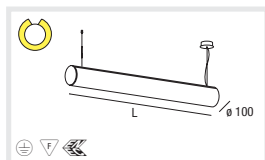

Type

TUBO 100 CEILING T16 G5 multi EVG

CAPACITY	L (MM)	CODE
1x14/24W	588	029-621##
1x21/39W	888	029-631##
1x28/54W	1188	029-641##
1x35/49/80W	1488	029-651##
2x1x14/24W	1046	029-622##
2x1x21/39W	1646	029-632##
2x1x28/54W	2246	029-642##
2x1x35/49W	2846	029-652##