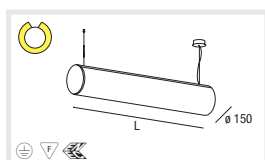

TUBO 150 SUSPENDED T16 G5 multi EVG

CAPACITY	L (MM)	CODE
1x21/39W	888	029-731##
1x28/54W	1188	029-741##
1x35/49/80W*	1488	029-751##
2x1x14/24W	1046	029-722##
2x1x21/39W	1646	029-732##
2x1x28/54W	2246	029-742##
2x1x35/49W	2846	029-752##

_5# multi EVG
_6# multi DIM 1-10V
_8# multi DIM DALI

D

Zylindrischer Leuchtenkörper mit 100 oder 150mm Durchmesser
Tragprofil aus Aluminium, weiß pulverbeschichtet
Homogen ausgeleuchtete satinierte PMMA-Abdeckung
Endstück aus massivem Aluminium in 4 Farbvarianten
Schattenfreie Ausleuchtung durch 3D versetzte Fassung
T16 mit Multi-EVG, optional dimmbar mit 1-10V oder DALI EVG
DALI EVG mit zusätzlicher Touch-DIM Funktion für Tastdimmung
Für Deckenmontage oder mit 2000mm Seilabhängung erhältlich

E

Cylindrical housing made of aluminium, 100 or 150mm diameter
Profile made of aluminium, powder coated white
Satin PMMA cover for uniform illumination
End cap made of solid aluminium in 4 colour options
3D offset lamps allow for uniform illumination to all sides
T16 with multi-ballast, optionally dimmable 1-10V or DALI
DALI ballast with additional touch dimming via push button
Available for ceiling mounting or with 2000mm cable suspension

I

Corpo cilindrico in alluminio con diametro da 100mm o 150mm
Profilo in alluminio, verniciato alle polveri in bianco
Coperchio in PMMA satinato, omogeneamente illuminato
Testata finale in alluminio massiccio in 4 varianti di colore
Illuminazione senza ombra tramite portalampana arretrata in modo 3D
T16 con reattore multi, dimmerabile 1-10V o DALI
Reattore DALI, incl. funzione Touch-DIM per dimm. tramite pulsante
Per montaggio a soffitto o con cavo di sospensione da 2000mm

*MINERGIE luminaire