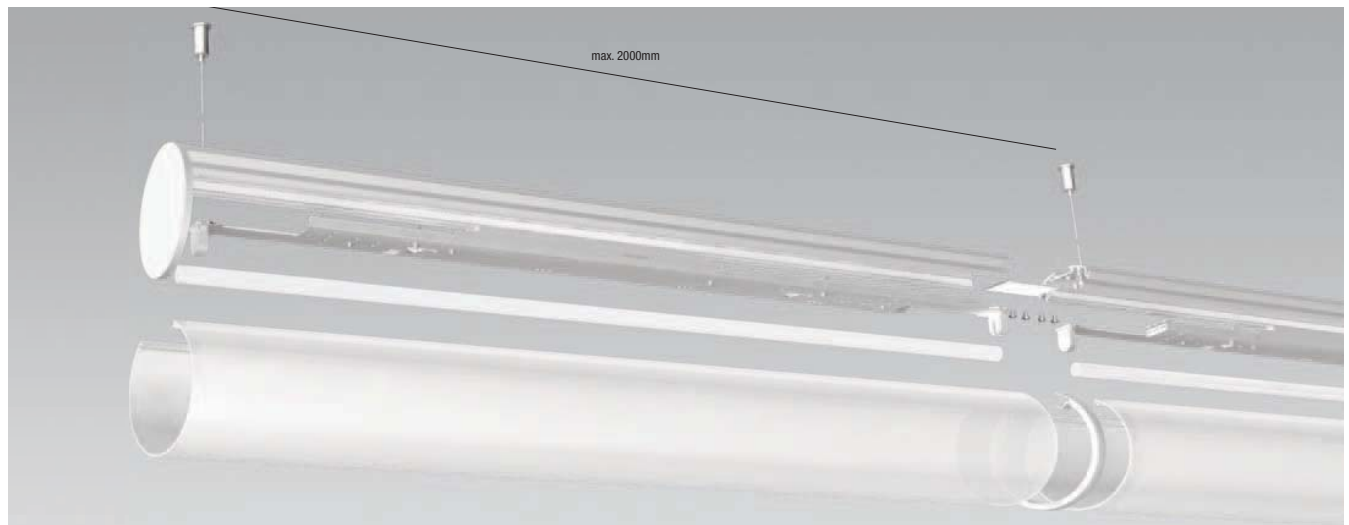

TUBO 100 SYSTEM

CHANNEL | ACCESSORIES

		TUBO 100 Installation Channel L total (MM) per meter <table border="0"> <tr><td>1172</td><td>029-00057</td></tr> <tr><td>1472</td><td>029-01257</td></tr> <tr><td>1630</td><td>029-01557</td></tr> <tr><td>2230</td><td>029-02457</td></tr> <tr><td>2344</td><td>029-02557</td></tr> <tr><td>3000</td><td>029-03057</td></tr> </table>			TUBO 100 Acryl Stoßverbinder für Abdeckung TUBO 100 Acrylic linear connector for cover TUBO 100 Giunti lineari in acrilico per coperschio CODE 029-12927
		TUBO 100 Endstücke TUBO 100 End caps TUBO 100 Testate terminali COLOUR <table border="0"> <tr><td>acrylic</td><td>029-14020</td></tr> <tr><td>chrome</td><td>029-14024</td></tr> <tr><td>anodised aluminium</td><td>029-14026</td></tr> <tr><td>white</td><td>029-14027</td></tr> <tr><td>black</td><td>029-14028</td></tr> </table>			TUBO 100 Seil- | Pendelabhängung TUBO 100 Cable- | rod suspension TUBO 100 Sospensione a cavo | a pendolo <table border="0"> <tr><td>TYPE</td><td>L (MM)</td><td>CODE</td></tr> <tr><td>cable suspension</td><td>2000</td><td>029-00527</td></tr> <tr><td>cable suspension</td><td>4000</td><td>029-00627</td></tr> <tr><td>rod suspension</td><td>40</td><td>029-00446</td></tr> </table>
		TUBO 100 Linienverbinder TUBO 100 Linear connector TUBO 100 Giunto lineare CODE 029-12027			TUBO 100 Einspeisung TUBO 100 Power feeder TUBO 100 Alimentazione <table border="0"> <tr><td>TYPE</td><td>L (MM)</td><td>CODE</td></tr> <tr><td>3x1,5mm²</td><td>2000</td><td>029-16327</td></tr> <tr><td>5x1,5mm²</td><td>2000</td><td>029-16527</td></tr> <tr><td>3x1,5mm²</td><td>4000</td><td>029-16347</td></tr> <tr><td>5x1,5mm²</td><td>4000</td><td>029-16547</td></tr> </table>
		TUBO 100 Through wire (10 pieces per pack) TYPE <table border="0"> <tr><td>3-pole</td><td>004-90003</td></tr> <tr><td>5-pole</td><td>004-90005</td></tr> </table>			

INSETS

		TUBO 100 T16 G5 multi EVG <table border="0"> <tr><td>CAPACITY</td><td>L (MM)</td><td>CODE</td></tr> <tr><td>1x14/24W</td><td>456+116</td><td>029-301#7</td></tr> <tr><td>2x1x14/24W</td><td>914+116</td><td>029-302#7</td></tr> <tr><td>1x21/39W</td><td>756+116</td><td>029-311#7</td></tr> <tr><td>1x28/54W</td><td>1056+116</td><td>029-321#7</td></tr> <tr><td>1x35/49/80W</td><td>1356+116</td><td>029-331#7</td></tr> <tr><td>2x1x21/39W</td><td>1514+116</td><td>029-312#7</td></tr> <tr><td>2x1x28/54W</td><td>2114+116</td><td>029-322#7</td></tr> </table>	TUBO 100 EMERGENCY T16 G5 multi EVG <table border="0"> <tr><td>CAPACITY</td><td>L (MM)</td><td>CODE</td><td></td></tr> <tr><td>1x28/54W</td><td>1056+116</td><td>029-32107</td><td>_57 multi EVG</td></tr> <tr><td>1x35/49W</td><td>1356+116</td><td>029-33107</td><td>_57 multi DIM 1-10V</td></tr> <tr><td></td><td></td><td></td><td>_57 multi DIM DALI</td></tr> </table> 029-... N1 1h Accupack N3 3h Accupack (not for 1x28/54W) UW UW CEAG (change-over-relay)
		TUBO 100 LINE LED 220-240V <table border="0"> <tr><td>CAPACITY</td><td>L (MM)</td><td>CODE</td></tr> <tr><td>1x6W 48x line led</td><td>600</td><td>007-9122#7</td></tr> <tr><td>1x9W 72x line led</td><td>900</td><td>007-9123#7</td></tr> <tr><td>1x12W 96x line led</td><td>1200</td><td>007-9124#7</td></tr> <tr><td>1x15W 120x line led</td><td>1500</td><td>007-9125#7</td></tr> <tr><td>1x9W 36x rgb led</td><td>600</td><td>007-91229#7</td></tr> <tr><td>1x13W 54x rgb led</td><td>900</td><td>007-91239#7</td></tr> <tr><td>1x17W 72x rgb led</td><td>1200</td><td>007-91249#7</td></tr> <tr><td>1x21W 90x rgb led</td><td>1500</td><td>007-91259#7</td></tr> </table>	<table border="0"> <tr><td>007-... 0</td><td>amber</td><td>_17 non control</td></tr> <tr><td>1</td><td>red</td><td>_37 DALI control</td></tr> <tr><td>2</td><td>blue</td><td>_47 DMX control</td></tr> <tr><td>3</td><td>green</td><td>_57 push-button control</td></tr> <tr><td>5</td><td>white 3000K</td><td>70 lm/led</td></tr> <tr><td>6</td><td>white 4000K</td><td>88 lm/led</td></tr> <tr><td>8</td><td>white 6000K</td><td>88 lm/led</td></tr> </table> rgb led use DALI, DMX or push-button control

COVERS

		TUBO 100 Opal cover PMMA optic <table border="0"> <tr><td>L (MM)</td><td>CODE</td></tr> <tr><td>per meter</td><td>029-22007</td></tr> <tr><td>1172</td><td>029-22127</td></tr> <tr><td>1472</td><td>029-22157</td></tr> <tr><td>1630</td><td>029-22167</td></tr> <tr><td>2230</td><td>029-22237</td></tr> <tr><td>3000</td><td>029-22307</td></tr> </table>			TUBO 100 Semi-opal cover PC 850°C optic <table border="0"> <tr><td>L (MM)</td><td>CODE</td></tr> <tr><td>per meter</td><td>029-22008</td></tr> <tr><td>1172</td><td>029-22128</td></tr> <tr><td>1472</td><td>029-22158</td></tr> <tr><td>1630</td><td>029-22168</td></tr> <tr><td>2230</td><td>029-22238</td></tr> <tr><td>3000</td><td>029-22308</td></tr> </table>