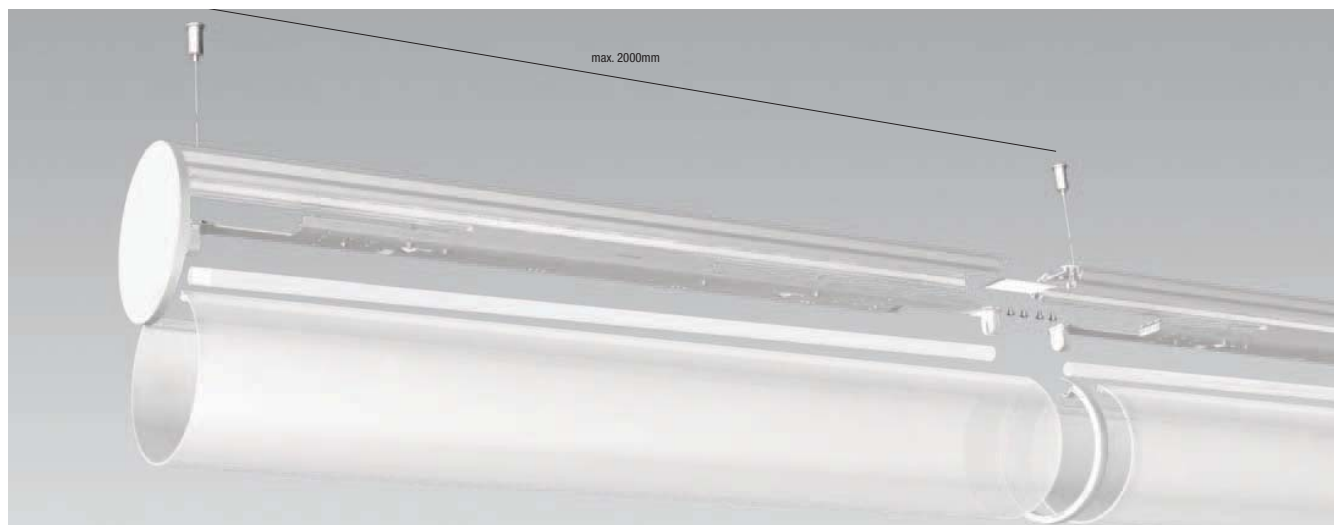

TUBO 150 SYSTEM

CHANNEL | ACCESSORIES

TUBO 150 Installation Channel

L total (MM) per meter	CODE
1172	029-00047
1472	029-01247
1630	029-01547
2230	029-01647
2344	029-02447
3000	029-02547
	029-03047

TUBO 150 Acryl Stoßverbinder für Abdeckung
TUBO 150 Acrylic linear connector for cover
TUBO 150 Giunti lineari in acrilico per copercchio

COLOUR	CODE
acrylic	029-11927

TUBO 150 Endstücke
TUBO 150 End caps
TUBO 150 Testate terminali

COLOUR	CODE
acrylic	029-13020
chrome	029-13024
anodised aluminium	029-13026
white	029-13027
black	029-13028

TUBO 150 Seil- | Pendelabhängung
TUBO 150 Cable- | rod suspension
TUBO 150 Sospensione a cavo | a pendolo

TYPE	L (MM)	CODE
cable suspension	2000	029-00527
cable suspension	4000	029-00627
rod suspension	40	029-00446

TUBO 150 Linienvbinder
TUBO 150 Linear connector
TUBO 150 Giunto lineare

CODE
029-12027

TUBO 150 Einspeisung
TUBO 150 Power feeder
TUBO 150 Alimentazione

TYPE	L (MM)	CODE
3x1,5mm²	2000	029-16327
5x1,5mm²	2000	029-16527
3x1,5mm²	4000	029-16347
5x1,5mm²	4000	029-16547

TUBO 100 Through wire (10 pieces per pack)

TYPE	CODE
3-pole	004-90003
5-pole	004-90005

INSETS

TUBO 150 T16 G5 multi EVG

CAPACITY	L (MM)	CODE
1x14/24W	456+116	029-301#7
2x1x14/24W	914+116	029-302#7
1x21/39W	756+116	029-311#7
1x28/54W	1056+116	029-321#7
1x35/80W	1356+116	029-331#7
2x1x21/39W	1514+116	029-312#7
2x1x28/54W	2114+116	029-322#7

TUBO 150 EMERGENCY T16 G5 multi EVG

CAPACITY	L (MM)	CODE
1x28/54W	1056+116	029-32107
1x35/49W	1356+116	029-33107

029-... N1 1h Accupack
N3 3h Accupack (not for 1x28/54W)
UW UW CEAG (change-over-relay)

CODE	DESCRIPTION
_57	multi EVG
_67	multi DIM 1-10V
_87	multi DIM DALI

TUBO 150 LINE LED 220-240V

CAPACITY	L (MM)	CODE
1x6W 48x line led	600	007-9122#7
1x9W 72x line led	900	007-9123#7
1x12W 96x line led	1200	007-9124#7
1x15W 120x line led	1500	007-9125#7
1x9W 36x rgb led	600	007-91229#7
1x13W 54x rgb led	900	007-91239#7
1x17W 72x rgb led	1200	007-91249#7
1x21W 90x rgb led	1500	007-91259#7

CODE	DESCRIPTION
007-... 0_	amber
1_	red
2_	blue
3_	green
5_	white 3000K 70 lm/led
6_	white 4000K 88 lm/led
8_	white 6000K 88 lm/led

CODE	DESCRIPTION
_17	non control
_37	DALI control
_47	DMX control
_57	push-button control

rgb led use DALI, DMX or push-button control

COVERS

PMMA optic

TUBO 150 Opal cover

L (MM) per meter	CODE
1172	029-21007
1472	029-21127
1630	029-21157
2230	029-21167
3000	029-21237

PC 850°C optic

TUBO 150 Semi-opal cover

L (MM) per meter	CODE
1172	029-21008
1472	029-21128
1630	029-21158
2230	029-21168
3000	029-21238