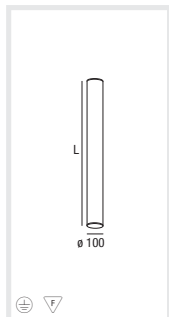

## Type

### TUBO 100 T16 G5 3D-offset multi EVG

CAPACITY	L (MM)	CODE
1x14/24W	588	029-621##
1x21/39W	888	029-631##
1x28/54W	1188	029-641##
1x35/49/80W	1488	029-651##
2x1x14/24W	1046	029-622##
2x1x21/39W	1646	029-632##
2x1x28/54W	2246	029-642##
2x1x35/49W	2846	029-652##

### D

Zylindrischer Leuchtenkörper mit 100 oder 150mm Durchmesser  
 Tragprofil aus Aluminium, weiß pulverbeschichtet  
 Homogen ausgeleuchtete satinierte PMMA-Abdeckung  
 Endstück aus massivem Aluminium in 4 Farbvarianten  
 Schattenfreie Ausleuchtung durch 3D versetzte Fassung  
 T16 Variante mit Multi-EVG, optional dimmbar mit 1-10V oder DALI EVG  
 DALI EVG mit zusätzlicher Touch-DIM Funktion für Tastdimmung