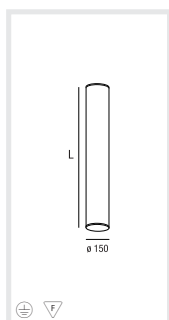

TUBO 150 T16 G5 3D-offset multi EVG

CAPACITY	L (MM)	CODE
1x14/24W	588	029-921##
1x21/39W	888	029-931##
1x28/54W	1188	029-941##
1x35/49/80W	1488	029-951##
2x1x14/24W	1046	029-922##
2x1x21/39W	1646	029-932##
2x1x28/54W	2246	029-942##
2x1x35/49W	2846	029-952##

_5# multi EVG
_6# multi DIM 1-10V
_8# multi DIM DALI

I

Corpo cilindrico in alluminio con diametro da 100mm o 150mm
Profilo in alluminio, verniciato alle polveri in bianco
Coperchio in PMMA satinato, omogeneamente illuminato
Testata finale in alluminio massiccio in 4 varianti di colore
Illuminazione senza ombra tramite portalampada arretrata in modo 3D
Versione T16 con reattore multi, dimmerabile 1-10V o DALI
Reattore DALI, incl. funzione Touch-DIM per dimm. tramite pulsante