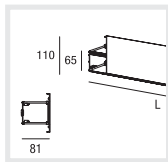

Mounting instructions

CHANNEL | ACCESSORIES

LINEA Installation channel

L total (MM)
per meter
572
872
1172
1472
2230
3000

CODE
031-0004#
031-0054#
031-0094#
031-0124#
031-0154#
031-0244#
031-0304#

LINEA Winkelverbinder innen
LINEA Inner corner connector
LINEA Giunto ad angolo interno