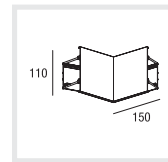

Mounting instructions

CHANNEL | ACCESSORIES

LINEA Installation channel

L total (MM)
per meter
572
872
1172
1472
2230
3000

CODE
031-0004#
031-0054#
031-0094#
031-0124#
031-0154#
031-0244#
031-0304#

LINEA Winkelverbinder innen
LINEA Inner corner connector
LINEA Giunto ad angolo interno