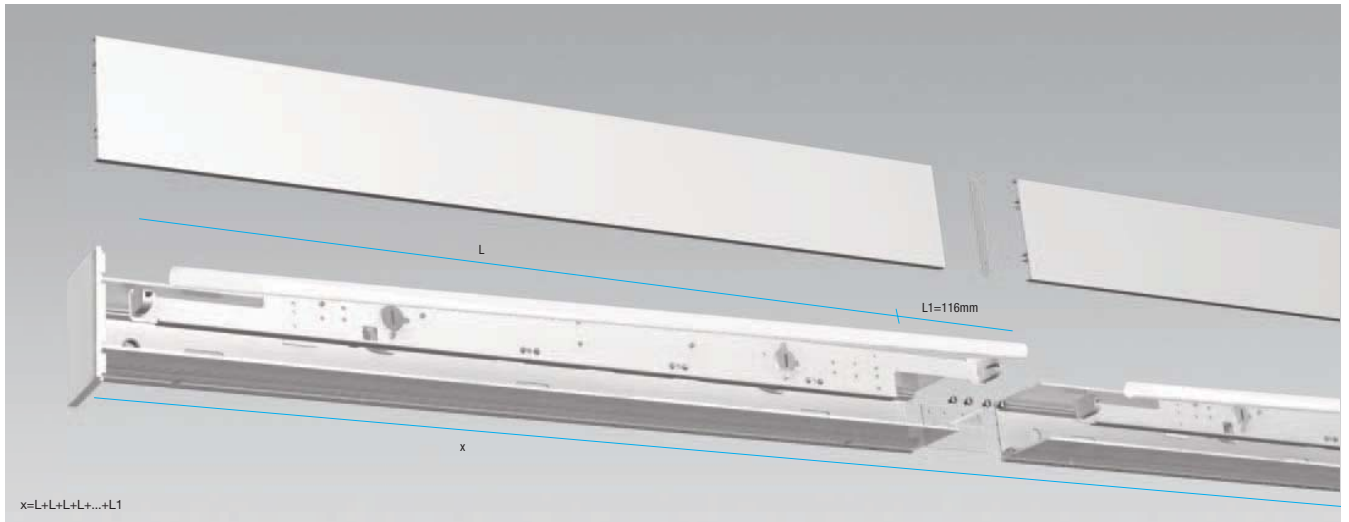

CHANNEL | ACCESSORIES

LINEA Installation channel

L total (MM)
per meter
572
872
1172
1472
2230
3000

CODE
031-0004#
031-0054#
031-0094#
031-0124#
031-0154#
031-0244#
031-0304#

LINEA Winkelverbinder innen
LINEA Inner corner connector
LINEA Giunto ad angolo interno

CODE
031-1262#

LINEA Endstücke
LINEA End caps
LINEA Testate terminali

COLOUR
chrome
anodised aluminium
white
black

CODE
031-13044
031-13046
031-13047
031-13048

LINEA Winkelverbinder aussen
LINEA Outer corner connector
LINEA Giunto ad angolo esterno

CODE
031-1264#

LINEA Linienverbinder
LINEA Linear connector
LINEA Giunto lineare

CODE
005-40046

INSETS

LINEA T16 G5 multi EVG

CAPACITY	L (MM)	CODE
1x14/24W	456+116	004-101#7
1x21/39W	756+116	004-111#7
1x28/54W	1056+116	004-121#7
1x35/80W	1356+116	004-131#7
2x1x21/39W	1514+116	004-112#7
2x1x28/54W	2114+116	004-122#7
2x1x35/49W	2714+116	004-132#7

LINEA EMERGENCY T16 G5 multi EVG

CAPACITY	L (MM)	CODE
1x28/54W	1056+116	004-12157
1x35/49W	1356+116	004-13157

..57 multi EVG
..67 multi DIM 1-10V
..87 multi DIM DALI

004-.....N1 1h Accupack
N3 3h Accupack (not for 1x28/54W)
UW UW CEAG (change-over-relay)

LINEA LINE LED 220-240V

CAPACITY	L (MM)	CODE
1x6W 48x line led	600	007-9122#7
1x9W 72x line led	900	007-9123#7
1x12W 96x line led	1200	007-9124#7
1x15W 120x line led	1500	007-9125#7
1x9W 36x rgb led	600	007-91229#7
1x13W 54x rgb led	900	007-91239#7
1x17W 72x rgb led	1200	007-91249#7
1x21W 90x rgb led	1500	007-91259#7

007-....0.. amber
1.. red
2.. blue
3.. green
5.. white 3000K 70 lm/led
6.. white 4000K 88 lm/led
8.. white 6000K 88 lm/led

..17 non control
..37 DALI control
..47 DMX control
..57 push-button control

rgb led use DALI, DMX or push-button control