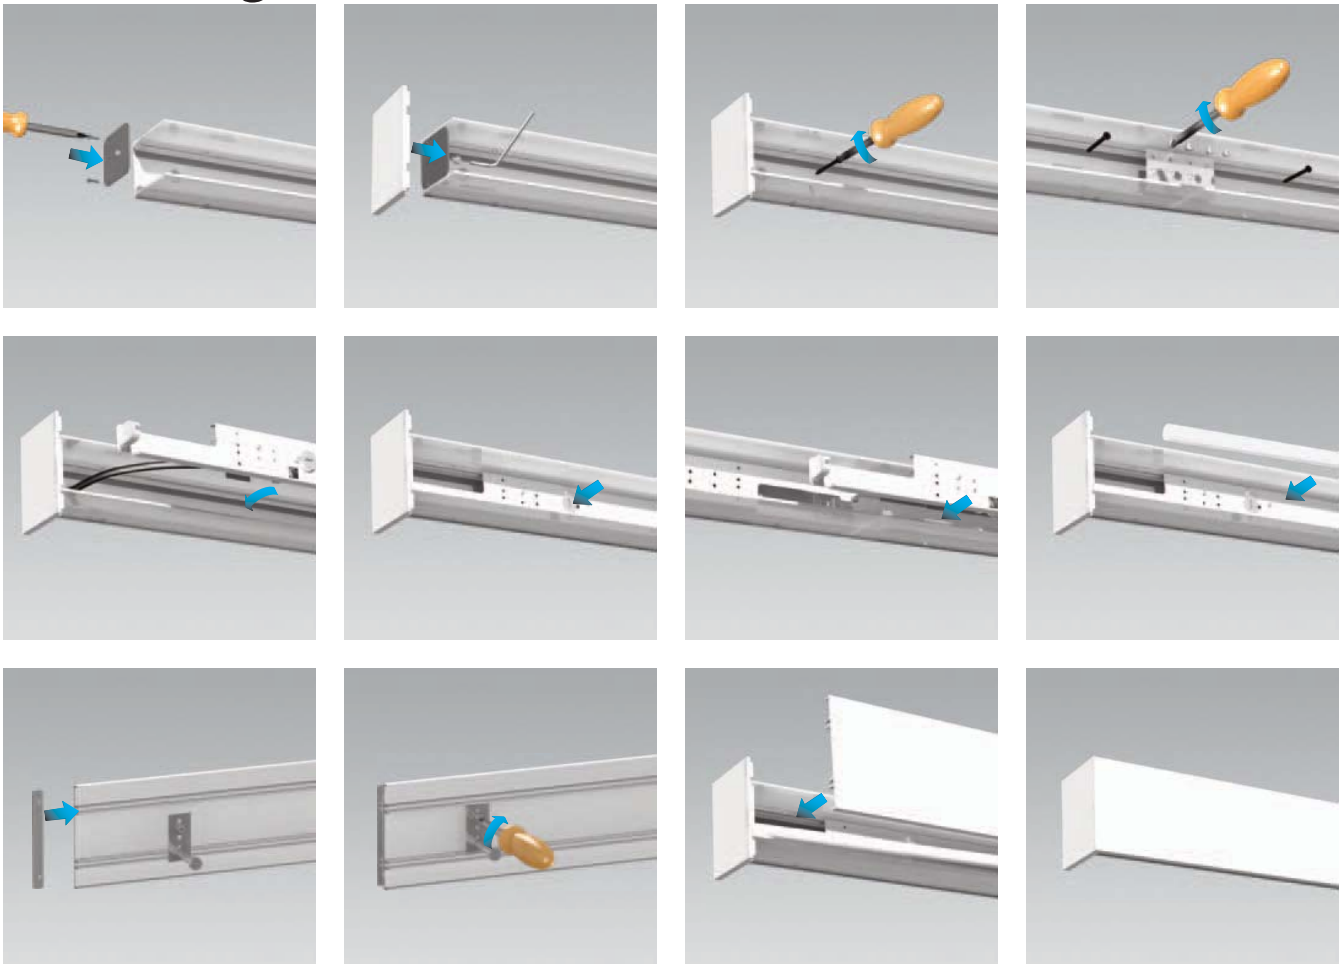

I
L'essenzialità coerente e orientata alla funzionalità che caratterizza i sistemi di lampade a incasso e a sospensione di XAL come elementi architettonici determinanti per la superficie del soffitto, viene ripresa in modo congeniale dal sistema LINEA per le pareti. Un sistema di illuminazione moderno e tecnologico, la cui forma elegante e seducente si riconduce unicamente a criteri squisitamente tecnici e funzionali come l'illuminazione ottimale e la dilatazione termica ridotta al minimo. Il risultato principale ottenuto con la struttura di LINEA, pensata fin nei minimi particolari, è che la lampada può essere utilizzata con una lunghezza quasi illimitata, poiché la dilatazione termica è decisamente irrilevante. Portalampe brevetate, sfalsate in modo tridimensionale, garantiscono un'illuminazione omogenea e senza ombre su tutta la lunghezza del sistema, anche nel caso in cui dovesse tendere all'infinito.

Mounting instructions