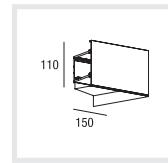

LINEA Winkelverbinder aussen
LINEA Outer corner connector
LINEA Giunto ad angolo esterno

CODE
031-1264#