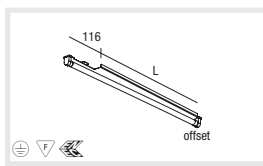

Mounting instructions

CHANNEL | ACCESSORIES

LINEA Installation channel

L total (MM)
per meter
572
872
1172
1472
2230
3000

CODE
031-0004#
031-0054#
031-0094#
031-0124#
031-0154#
031-0244#
031-0304#

LINEA Winkelverbinder innen
LINEA Inner corner connector
LINEA Giunto ad angolo interno

CODE
031-1262#

LINEA Endstücke
LINEA End caps
LINEA Testate terminali

COLOUR
chrome
anodised aluminium
white
black

CODE
031-13044
031-13046
031-13047
031-13048

LINEA Winkelverbinder aussen
LINEA Outer corner connector
LINEA Giunto ad angolo esterno

CODE
031-1264#

LINEA Linienverbinder
LINEA Linear connector
LINEA Giunto lineare

CODE
005-40046

INSETS

LINEA T16 G5 multi EVG

CAPACITY	L (MM)	CODE
1x14/24W	456+116	004-101#7
1x21/39W	756+116	004-111#7
1x28/54W	1056+116	004-121#7
1x35/80W	1356+116	004-131#7
2x1x21/39W	1514+116	004-112#7
2x1x28/54W	2114+116	004-122#7
2x1x35/49W	2714+116	004-132#7