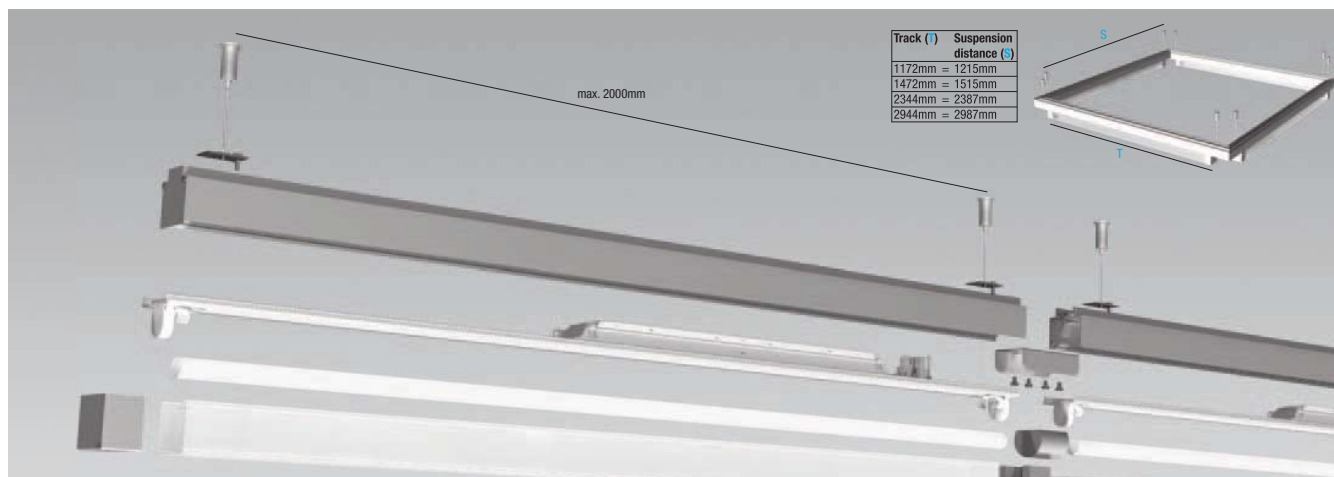

STRETTA SYSTEM

CHANNEL | ACCESSORIES

		STRETTA Installation track L total (MM) 1172 1472 2344 2944 CODE 032-51226 032-51526 032-52526 032-53026			STRETTA Winkelverbinder 90° STRETTA Corner connector 90° STRETTA Giunto ad angolo 90° H (MM) 46 83 CODE 032-62626 032-62726
		STRETTA Blindabdeckung STRETTA Blind cover STRETTA Coperchio cieco TYPE flush flush jut-out jut-out L (MM) 1200 1500 1200 1500 CODE 032-50126 032-50156 032-54126 032-54156			STRETTA Seilabhängung STRETTA Cable suspension STRETTA Sospensione a cavo L (MM) 2000 4000 CODE 032-60526 032-60626
		STRETTA Endstücke STRETTA End caps STRETTA Testate terminali COLOUR anodised aluminium CODE 032-63026			STRETTA Durchgangsverdrahtung STRETTA Through wire STRETTA Collegamento elettrico continuo TYPE 5x1,5mm² 5x1,5mm² L (MM) 300 1200 CODE 032-61903 032-61912
		STRETTA Linienverbinder STRETTA Linear connector STRETTA Giunto lineare CODE 032-62026			STRETTA Einspeisung STRETTA Power feeder STRETTA Alimentazione TYPE 3x1,5mm² 5x1,5mm² 3x1,5mm² 5x1,5mm² L (MM) 2000 2000 4000 4000 CODE 032-6102# 032-6152# 032-6104# 032-6154# 032-...6 grey 7 white

INSETS

		STRETTA INSET OPAL T16 G5 multi EVG CAPACITY 1x21/39W 1x28/54W 1x35/49/80W L (MM) 872 1172 1472 CODE 032-731#60 032-741#60 032-751#60	STRETTA INSET CLEAR T16 G5 multi EVG CAPACITY 1x21/39W 1x28/54W 1x35/49/80W L (MM) 872 1172 1472 CODE 032-731#6C 032-741#6C 032-751#6C _56 multi EVG _66 multi DIM 1-10V _86 multi DIM DALI
		STRETTA INSET LOUVER T16 G5 multi EVG CAPACITY 1x21/39W 1x28/54W 1x35/49/80W L (MM) 872 1172 1472 CODE 032-831#6L 032-841#6L 032-851#6L	_56 multi EVG _66 multi DIM 1-10V _86 multi DIM DALI
		STRETTA INSET T16 G5 multi EVG CAPACITY 1x21/39W 1x28/54W 1x35/49/80W L (MM) 872 1172 1472 CODE 032-831#6 032-841#6 032-851#6	_56 multi EVG _66 multi DIM 1-10V _86 multi DIM DALI