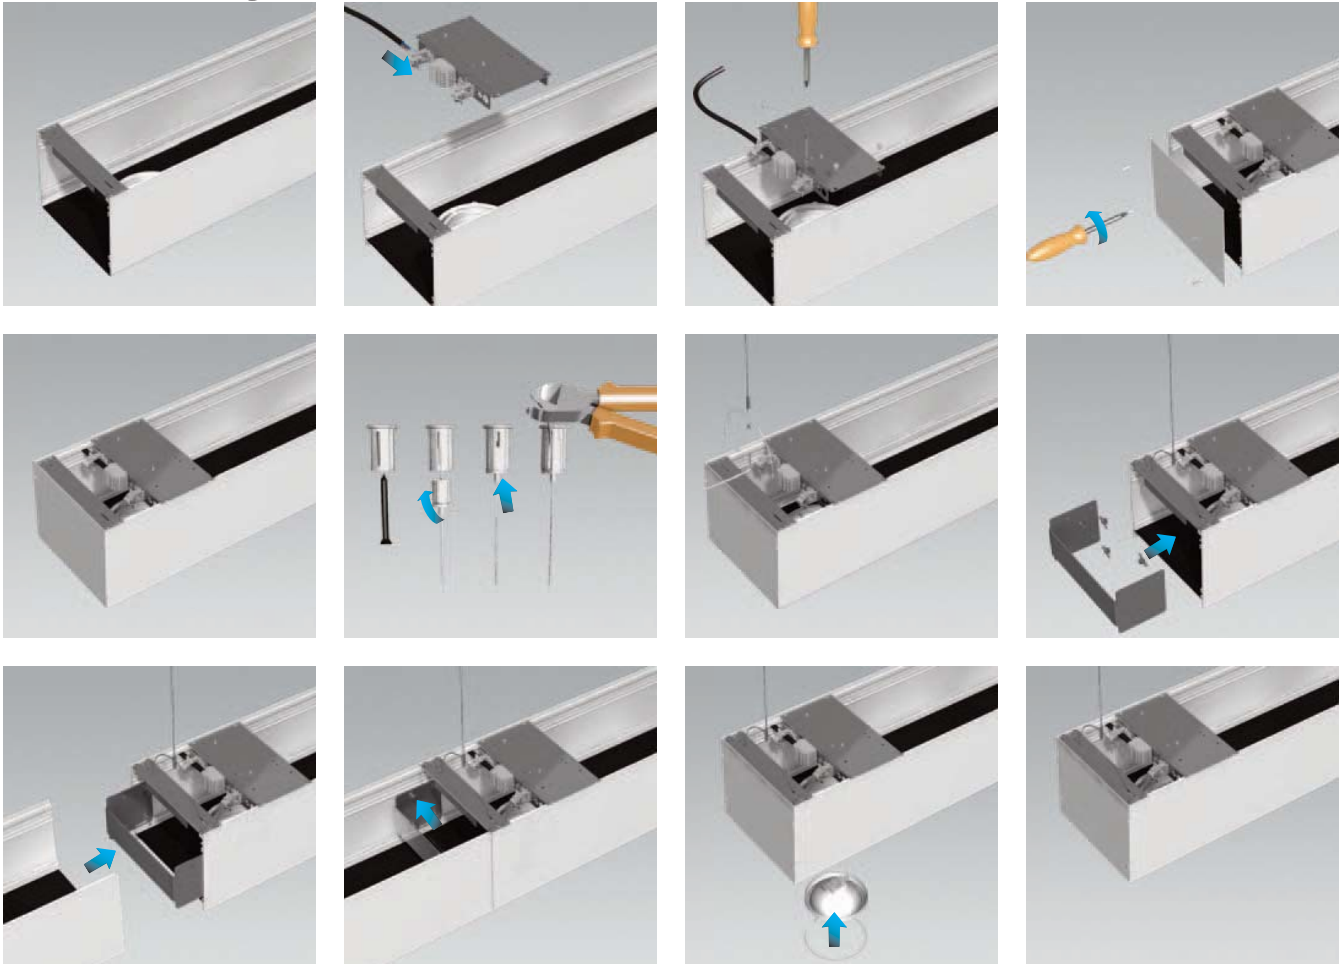

I
Dietro la forma sobria e contenuta del nostro sistema di lampade a sospensione BAT si nasconde uno strumento di precisione con un carattere universale. Infatti, con i suoi faretti orientabili, BAT consente, da un lato, di porre accenti luminosi mirati, per mettere in risalto i dettagli più interessanti di un ambiente, un interno o un prodotto. Dall'altro lato, grazie a un'impressionante varietà di combinazioni fra corpo esterno e faretti, il sistema BAT offre, ad esempio, la possibilità di comporre barre luminose su misura, in grado anche di adeguarsi successivamente a ogni nuova esigenza. Questo carattere modulare fa di BAT un investimento sicuro per il futuro, non solo dal punto di vista tecnologico ma anche da quello del design: un sistema di supporto variabile e senza tempo per un numero infinito di applicazioni future.

Mounting instructions