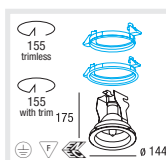

SASSO 150 S SPOTLIGHT HIT-CE G12

CAPACITY	CODE
1x35/70W	060-6819#

060-6819#S spot 14°
M medium 24°
F flood 40°
W wide flood 60°