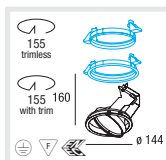

SASSO 150 K SPOTLIGHT HIT-CE G12

CAPACITY	CODE
1x35/70W	060-6829#

060-6829#S spot 14°
M medium 24°
F flood 40°
W wide flood 60°