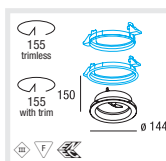

SASSO 150 S SPOTLIGHT QR-LP 111 G53

CAPACITY	CODE
1x75W	060-6519#