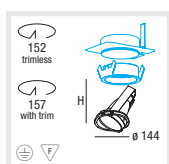

TC-DEL G24q-...

SASSO 150 K SPOTLIGHT TC-DEL G24q-...

CAPACITY H (MM) CODE
1x18W 225 060-6410#
1x26W 245 060-6510#