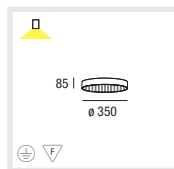

e² LED

VELA R 350 CEILING MIRAGE LED 220-240V

CAPACITY 21x1,1W **CODE** 071-0130#1#P

071-...5... 3000K 89 lm/led
6... 4000K 102 lm/led

DIM 1-10V or DIM DALI on request