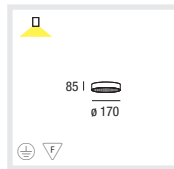

VELA ROUND MIRAGE CEILING

Type

e² LED

VELA R 170 CEILING MIRAGE LED 220-240V

CAPACITY 6x1,1W **CODE** 071-0110#1#P

071-...5... 3000K 89 lm/led
6... 4000K 102 lm/led

DIM 1-10V or DIM DALI on request

D

Runder Leuchtenkörper aus Aluminium, nahtlos verschweißt
Oberfläche chrom oder mit weißem, grauem oder schwarzem Strukturlack
Dynamischer 3D Effekt durch mikrostrukturierte Prismenoberfläche
Energieeffiziente e² LEDs 1,1W, optional dimmbar mit 1-10V oder DALI-Signal
Lieferbar in Lichtfarben 3000K und 4000K

I

Corpo rotondo in alluminio, saldato senza saldatura
Superficie in cromo o con vernice strutturata in bianco, grigio o nero
Effetto dinamico 3D tramite superficie microprismatica
e² LED energeticamente efficiente da 1,1 W dimmerabile 1-10V o DALI
Disponibile nei colori di luce 3000K e 4000K