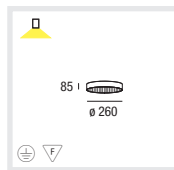

VELA ROUND MIRAGE CEILING

Type

e² LED

VELA R 170 CEILING MIRAGE LED 220-240V

CAPACITY 6x1,1W **CODE** 071-0110#1#P

071-...5... 3000K 89 lm/led
6... 4000K 102 lm/led

DIM 1-10V or DIM DALI on request

D

Runder Leuchtenkörper aus Aluminium, nahtlos verschweißt
Oberfläche chrom oder mit weißem, grauem oder schwarzem Strukturlack
Dynamischer 3D Effekt durch mikrostrukturierte Prismenoberfläche
Energieeffiziente e² LEDs 1,1W, optional dimmbar mit 1-10V oder DALI-Signal
Lieferbar in Lichtfarben 3000K und 4000K

I

Corpo rotondo in alluminio, saldato senza saldatura
Superficie in cromo o con vernice strutturata in bianco, grigio o nero
Effetto dinamico 3D tramite superficie microprismatica
e² LED energeticamente efficiente da 1,1 W dimmerabile 1-10V o DALI
Disponibile nei colori di luce 3000K e 4000K