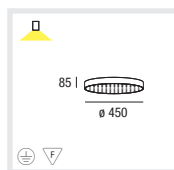

e² LED

VELA R 450 CEILING MIRAGE LED 220-240V

CAPACITY 32x1,1W **CODE** 071-0140#1#P

071-...5... 3000K 89 lm/led
6... 4000K 102 lm/led

DIM 1-10V or DIM DALI on request