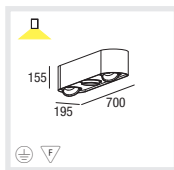

## Type

**BATSO 400 QR-LP 111 G53**  
**CAPACITY** 2x50W **CODE** 070-7527#

**BATSO 400 HIR-CE 111 GX8,5 EVG**  
**CAPACITY** 2x35W **CODE** 070-7120#

**BATSO 700 QR-LP 111 G53**  
**CAPACITY** 3x50W **CODE** 070-7130#