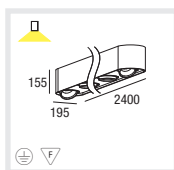

BATSO 2400 QR-LP 111 G53
CAPACITY 4x50W **CODE** 070-7647#

BATSO 2400 HIR-CE 111 GX8,5 EVG
CAPACITY 4x35W **CODE** 070-7240#

D

Leuchtenkörper aus Aluminium, nahtlos verschweißt
Oberfläche in weißem oder grauem Strukturlack
Halbrunde Enddeckel im Retro-Design
Strahlerelement aus Aluminium, 355° dreh-, 35° schwenkbar
Farbfilter, Linsen, Wabenraster (max. 1 Stk.) als Zubehör

E

Aluminium housing, seamlessly welded
Surface white or grey powder coating
Semi-circular end caps in retro design
Spotlight made of aluminium, 355° rotatable, 35° tiltable
Colour filters, lenses and louvers (max. 1) available as accessories

I

Corpo in alluminio, saldato senza saldatura
Superficie con vernice strutturata in bianco o grigio
Testate terminali arrotondate nello stile „retro“
Faretto di alluminio, girevole 355° e orientabile 35°
Filtri colorati, lenti, reticoli a nido d'ape (solo 1 pz.) come acc.