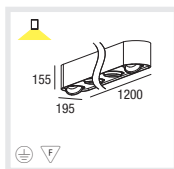

BATSO 1200 QR-LP 111 G53
CAPACITY 4x50W **CODE** 070-7547#

BATSO 1200 HIR-CE 111 GX8,5 EVG
CAPACITY 4x35W **CODE** 070-7140#