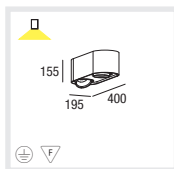

## Type

**BATSO 400 QR-LP 111 G53**  
**CAPACITY** 2x50W **CODE** 070-7527#

**BATSO 400 HIR-CE 111 GX8,5 EVG**  
**CAPACITY** 2x35W **CODE** 070-7120#

**BATSO 700 QR-LP 111 G53**  
**CAPACITY** 3x50W **CODE** 070-7130#

**BATSO 700 HIR-CE 111 GX8,5 EVG**  
**CAPACITY** 3x35W **CODE** 070-7130#

**BATSO 1200 QR-LP 111 G53**  
**CAPACITY** 4x50W **CODE** 070-7547#

**BATSO 1200 HIR-CE 111 GX8,5 EVG**  
**CAPACITY** 4x35W **CODE** 070-7140#