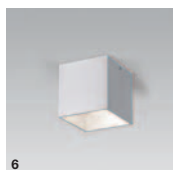

Colours

042-... 6 anodised aluminium
7 white
8 black