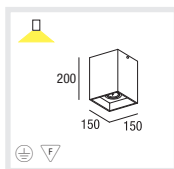

CUBU 200 CEILING HIR-CE111 GX8,5

CAPACITY 1x35W 042-5610#
1x70W 042-5710#