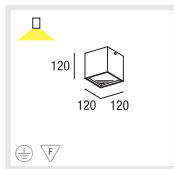

Type

CUBU 120 CEILING Micro Lynx GX53

CAPACITY 1x6W **CODE** 042-4500#

CUBU 120 CEILING QPAR-CB51 GZ10

CAPACITY 1x20W **CODE** 042-4538#