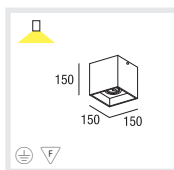

CUBU 150 CEILING QPAR 111 GU10

CAPACITY 1x50W **CODE** 042-5310#