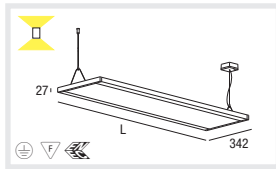

Type

TASK T16 G5 multi EVG

| CAPACITY | L (MM) | CODE |
|-------------|--------|-----------|
| 2x28/54W | 1197 | 076-072## |
| 2x35/49/60W | 1497 | 076-092## |

- _5# multi EVG
- _6# multi DIM 1-10V
- _8# multi DIM DALI

D

Leuchtenkörper aus kantigem Aluminiumprofil
 Extrem flache Bauform: 27mm Bauhöhe
 Oberfläche natur eloxiert, weiß oder schwarz pulverbeschichtet
 Endstück aus massivem Aluminium in 4 Farbvarianten
 Acrylplatte mit Fräsungen und deckenseitigem Reflektor
 Direkt/indirekte Lichtverteilung, bildschirmtauglich
 T16 mit Multi-EVG, optional dimmbar mit 1-10V oder DALI EVG
 DALI EVG mit zusätzlicher Touch-DIM Funktion für Tastdimmung
 Werkzeuglos höhenverstellbare Seilabhangung mit 2000mm

Colours

- 076-... 5 white/chrome
 6 anodised alu.
 7 white
 8 black
 9 black/chrome

E

Housing made of edged aluminium profile
 Extremely slim design: 27mm outer edge
 Surface natural anodised or white or black powder coating
 End cap made of solid aluminium in 4 colour options
 Acrylic diffuser with grooves and indirect reflector
 Direct/indirect light distribution suitable for VDU use
 T16 with multi-ballast, optionally dimmable 1-10V or DALI
 DALI ballast with additional touch dimming via push button
 Adjustable 2000mm cable suspension, no tools needed for adjustment

I

Corpo di alluminio a spigoli accurati
 Costruzione molto piatta: 27mm bordo esterno
 Superficie anodizzata naturale o con vernice in bianco o nero
 Testata finale in alluminio massiccio in 4 varianti di colore
 Schermo acrilico con scanalature e riflettore indiretto
 Emissione diretta/indiretta, adatta per teleschermo
 T16 con reattore multi, dimmerabile 1-10V o DALI
 Reattore DALI, incl. funzione Touch-DIM per dimm. tramite pulsante
 Sospensione da 2000mm regolabile in altezza senza l'uso di attrezzi