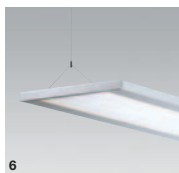

Type

TASK T16 G5 multi EVG

| CAPACITY | L (MM) | CODE |
|-------------|--------|-----------|
| 2x28/54W | 1197 | 076-072## |
| 2x35/49/60W | 1497 | 076-092## |

- _5# multi EVG
- _6# multi DIM 1-10V
- _8# multi DIM DALI

D

Leuchtenkörper aus kantigem Aluminiumprofil
 Extrem flache Bauform: 27mm Bauhöhe
 Oberfläche natur eloxiert, weiß oder schwarz pulverbeschichtet
 Endstück aus massivem Aluminium in 4 Farbvarianten
 Acrylplatte mit Fräsungen und deckenseitigem Reflektor
 Direkt/indirekte Lichtverteilung, bildschirmtauglich
 T16 mit Multi-EVG, optional dimmbar mit 1-10V oder DALI EVG
 DALI EVG mit zusätzlicher Touch-DIM Funktion für Tastdimmung
 Werkzeuglos höhenverstellbare Seilabhangung mit 2000mm

Colours

- 076-... 5 white/chrome
 6 anodised alu.
 7 white
 8 black
 9 black/chrome

E

Housing made of edged aluminium profile
 Extremely slim design: 27mm outer edge
 Surface natural anodised or white or black powder coating
 End cap made of solid aluminium in 4 colour options
 Acrylic diffuser with grooves and indirect reflector
 Direct/indirect light distribution suitable for VDU use
 T16 with multi-ballast, optionally dimmable 1-10V or DALI
 DALI ballast with additional touch dimming via push button
 Adjustable 2000mm cable suspension, no tools needed for adjustment

I

Corpo di alluminio a spigoli accurati
 Costruzione molto piatta: 27mm bordo esterno
 Superficie anodizzata naturale o con vernice in bianco o nero
 Testata finale in alluminio massiccio in 4 varianti di colore
 Schermo acrilico con scanalature e riflettore indiretto
 Emissione diretta/indiretta, adatta per teleschermo
 T16 con reattore multi, dimmerabile 1-10V o DALI
 Reattore DALI, incl. funzione Touch-DIM per dimm. tramite pulsante
 Sospensione da 2000mm regolabile in altezza senza l'uso di attrezzi