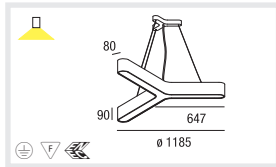

Type

GEAR 3 T16 G5 multi EVG

CAPACITY
3x14/24W

CODE
078-123##

- 5#** multi EVG
- 6#** multi DIM 1-10V
- 8#** multi DIM DALI

D

Sternförmiger Leuchtenkörper aus Aluminium, nahtlos verschweißt
Oberfläche in weiß oder schwarz hochglänzend oder weiß, grau oder schwarz
Homogen ausgeleuchtete satinierte PMMA-Abdeckung
Optional direkt/indirekt für eine zusätzliche Akzentuierung an der Decke
T16 Variante mit Multi-EVG, optional dimmbar mit 1-10V oder DALI EVG
DALI EVG mit zusätzlicher Touch-DIM Funktion für Tastdimmung
Werkzeuglos höhenverstellbare Seilabhangung mit 2000mm

GEAR 3 T16 G5 multi EVG

CAPACITY
3x14/24W

CODE
078-123##0

- 5#** multi EVG
- 6#** multi DIM 1-10V
- 8#** multi DIM DALI

E

Star shaped luminaire made of aluminium, seamlessly welded
Surface high glossy white or black or white, grey or black
Satin PMMA cover for uniform illumination
Available as direct/indirect for additional effects on the ceiling
T16 with multi-ballast, optionally dimmable 1-10V or DALI
DALI ballast with additional touch dimming via push button
Adjustable 2000mm cable suspension, no tools needed for adjustment