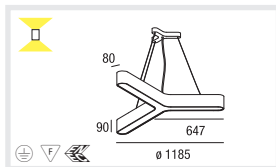

Type

GEAR 3 T16 G5 multi EVG

CAPACITY
3x14/24W

CODE
078-123##

- 5#** multi EVG
- 6#** multi DIM 1-10V
- 8#** multi DIM DALI

D

Sternförmiger Leuchtenkörper aus Aluminium, nahtlos verschweißt
Oberfläche in weiß oder schwarz hochglänzend oder weiß, grau oder schwarz
Homogen ausgeleuchtete satinierte PMMA-Abdeckung
Optional direkt/indirekt für eine zusätzliche Akzentuierung an der Decke
T16 Variante mit Multi-EVG, optional dimmbar mit 1-10V oder DALI EVG
DALI EVG mit zusätzlicher Touch-DIM Funktion für Tastdimmung
Werkzeuglos höhenverstellbare Seilabhangung mit 2000mm

GEAR 3 T16 G5 multi EVG

CAPACITY
3x14/24W

CODE
078-123##0

- 5#** multi EVG
- 6#** multi DIM 1-10V
- 8#** multi DIM DALI

E

Star shaped luminaire made of aluminium, seamlessly welded
Surface high glossy white or black or white, grey or black
Satin PMMA cover for uniform illumination
Available as direct/indirect for additional effects on the ceiling
T16 with multi-ballast, optionally dimmable 1-10V or DALI
DALI ballast with additional touch dimming via push button
Adjustable 2000mm cable suspension, no tools needed for adjustment