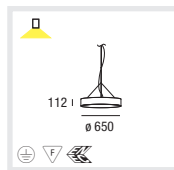

VELA ROUND SUSPENDED

270

Type

VELA ROUND 450 T16-R 2GX13 EVG

CAPACITY
1x22W+1x60W
1x60W

CODE
077-752##
077-751##

_0# standard EVG
_1# DIM 1-10V
_3# DIM DALI

VELA ROUND 650 TC-L 2G11+T16 G5 EVG

CAPACITY
2x24W+4x24W

CODE
077-756##

_0# standard EVG
_1# DIM 1-10V
_3# DIM DALI

VELA ROUND 950 T16 G5 EVG

CAPACITY
4x14W+4x21W
4x24W+4x39W

CODE
077-738##
077-778##

_0# standard EVG
_1# DIM 1-10V
_3# DIM DALI

VELA ROUND 1250 T16 G5 EVG

CAPACITY
2x14W+4x21W+4x28W
2x24W+4x39W+4x54W

CODE
077-790##
077-800##

_0# standard EVG
_1# DIM 1-10V
_3# DIM DALI

VELA ROUND 1500 T16 G5 EVG

CAPACITY
4x14W+2x21W+8x28W

CODE
077-810##