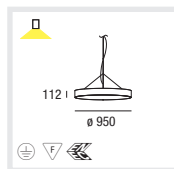

VELA ROUND SUSPENDED

270

Type

VELA ROUND 450 T16-R 2GX13 EVG

CAPACITY
1x22W+1x60W
1x60W

CODE
077-752##
077-751##

_0# standard EVG
_1# DIM 1-10V
_3# DIM DALI

VELA ROUND 650 TC-L 2G11+T16 G5 EVG

CAPACITY
2x24W+4x24W

CODE
077-756##

_0# standard EVG
_1# DIM 1-10V
_3# DIM DALI

VELA ROUND 950 T16 G5 EVG

CAPACITY
4x14W+4x21W
4x24W+4x39W

CODE
077-738##
077-778##

_0# standard EVG
_1# DIM 1-10V
_3# DIM DALI

VELA ROUND 1250 T16 G5 EVG

CAPACITY
2x14W+4x21W+4x28W
2x24W+4x39W+4x54W

CODE
077-790##
077-800##

_0# standard EVG
_1# DIM 1-10V
_3# DIM DALI

VELA ROUND 1500 T16 G5 EVG

CAPACITY
4x14W+2x21W+8x28W

CODE
077-810##