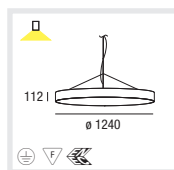

VELA ROUND SUSPENDED

270

Type

VELA ROUND 450 T16-R 2GX13 EVG

CAPACITY
1x22W+1x60W
1x60W

CODE
077-752##
077-751##

_0# standard EVG
_1# DIM 1-10V
_3# DIM DALI

VELA ROUND 650 TC-L 2G11+T16 G5 EVG

CAPACITY
2x24W+4x24W

CODE
077-756##

_0# standard EVG
_1# DIM 1-10V
_3# DIM DALI

VELA ROUND 950 T16 G5 EVG

CAPACITY
4x14W+4x21W
4x24W+4x39W

CODE
077-738##
077-778##

_0# standard EVG
_1# DIM 1-10V
_3# DIM DALI

VELA ROUND 1250 T16 G5 EVG

CAPACITY
2x14W+4x21W+4x28W
2x24W+4x39W+4x54W

CODE
077-790##
077-800##

_0# standard EVG
_1# DIM 1-10V
_3# DIM DALI

VELA ROUND 1500 T16 G5 EVG

CAPACITY
4x14W+2x21W+8x28W

CODE
077-810##