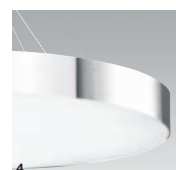

Colours

077-... 4 chrome
6 grey
7 white
8 black

chrome version not available
for VELA ROUND 950 | 1250 |
1500