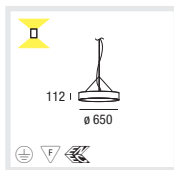

VELA ROUND SUSPENDED

Type

VELA ROUND 450 T16-R 2GX13 220-240V

CAPACITY
1x22W+1x60W
1x60W

CODE
077-852##
077-851##

_0# standard EVG
_1# DIM 1-10V
_3# DIM DALI

D
Runder Leuchtenkörper aus Aluminium, nahtlos verschweißt
Oberfläche chrom oder mit weißem, grauem oder schwarzem Strukturlack
Homogen ausgeleuchtete satinierte PMMA-Abdeckung
Direkt/indirekt für eine zusätzliche Akzentuierung an der Decke
T16 Variante optional dimmbar mit 1-10V oder DALI EVG
DALI EVG mit zusätzlicher Touch-DIM Funktion für Tastdimming
Varianten mit eingebautem Notlichtelement 1h oder 3h auf Anfrage
Werkzeuglos höhenverstellbare Seilabhangung mit 2000mm

VELA ROUND 650 TC-L 2611+T16 G5 220-240V

CAPACITY
2x24W+4x24W

CODE
077-856##

_0# standard EVG
_1# DIM 1-10V
_3# DIM DALI

E
Round aluminium housing, seamlessly welded
Surface chrome or white, grey or black powder coating
Satin acrylic cover for uniform illumination
Direct/indirect for additional effects on the ceiling
T16, optionally dimmable 1-10V or DALI
DALI ballast with additional touch dimming via push button
Version with emergency inset 1h or 3h, upon request
Adjustable 2000mm cable suspension, no tools needed for adjustment

VELA ROUND 950 T16 G5 EVG

CAPACITY
4x14W+4x21W
4x24W+4x39W

CODE
077-838##
077-878##

_0# standard EVG
_1# DIM 1-10V
_3# DIM DALI

I
Corpo rotondo in alluminio, saldato senza saldatura
Superficie in cromo o con vernice strutturata in bianco, grigio o nero
Coperchio in PMMA satinato, omogeneamente illuminato
Diretto/indiretto per ulteriore accentuazione sul soffitto
Versione T16 dimmerabile 1-10V o DALI
Reattore DALI, incl. funzione Touch-DIM per dimm. tramite pulsante
Versione con kit d'emergenza da 1 o 3 ore su richiesta
Sospensione da 2000mm regolabile in altezza senza l'uso di attrezzi

VELA ROUND 1250 T16 G5 EVG

CAPACITY
2x14W+4x21W+4x28W
2x24W+4x39W+4x54W

CODE
077-890##
077-900##

_0# standard EVG
_1# DIM 1-10V
_3# DIM DALI

Colours

VELA ROUND 1500 T16 G5 EVG

CAPACITY
4x14W+2x21W+8x28W

CODE
077-910##