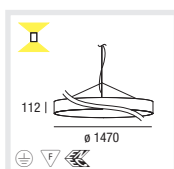

Colours

VELA ROUND 1500 T16 G5 EVG

CAPACITY
4x14W+2x21W+8x28W

CODE
077-910##

_0# standard EVG
_1# DIM 1-10V
_3# DIM DALI