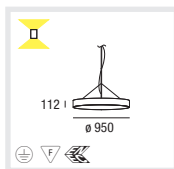

VELA ROUND SUSPENDED

Type

VELA ROUND 450 T16-R 2GX13 220-240V

CAPACITY
1x22W+1x60W
1x60W

CODE
077-852##
077-851##

_0# standard EVG
_1# DIM 1-10V
_3# DIM DALI

D
Runder Leuchtenkörper aus Aluminium, nahtlos verschweißt
Oberfläche chrom oder mit weißem, grauem oder schwarzem Strukturlack
Homogen ausgeleuchtete satinierte PMMA-Abdeckung
Direkt/indirekt für eine zusätzliche Akzentuierung an der Decke
T16 Variante optional dimmbar mit 1-10V oder DALI EVG
DALI EVG mit zusätzlicher Touch-DIM Funktion für Tastdimming
Varianten mit eingebautem Notlichtelement 1h oder 3h auf Anfrage
Werkzeuglos höhenverstellbare Seilabhangung mit 2000mm

VELA ROUND 650 TC-L 2611+T16 G5 220-240V

CAPACITY
2x24W+4x24W

CODE
077-856##

_0# standard EVG
_1# DIM 1-10V
_3# DIM DALI

E
Round aluminium housing, seamlessly welded
Surface chrome or white, grey or black powder coating
Satin acrylic cover for uniform illumination
Direct/indirect for additional effects on the ceiling
T16, optionally dimmable 1-10V or DALI
DALI ballast with additional touch dimming via push button
Version with emergency inset 1h or 3h, upon request
Adjustable 2000mm cable suspension, no tools needed for adjustment

VELA ROUND 950 T16 G5 EVG

CAPACITY
4x14W+4x21W
4x24W+4x39W

CODE
077-838##
077-878##

_0# standard EVG
_1# DIM 1-10V
_3# DIM DALI

I
Corpo rotondo in alluminio, saldato senza saldatura
Superficie in cromo o con vernice strutturata in bianco, grigio o nero
Coperchio in PMMA satinato, omogeneamente illuminato
Diretto/indiretto per ulteriore accentuazione sul soffitto
Versione T16 dimmerabile 1-10V o DALI
Reattore DALI, incl. funzione Touch-DIM per dimm. tramite pulsante
Versione con kit d'emergenza da 1 o 3 ore su richiesta
Sospensione da 2000mm regolabile in altezza senza l'uso di attrezzi

_0# standard EVG
_1# DIM 1-10V
_3# DIM DALI

077-... 4 chrome
6 grey
7 white
8 black

chrome version not available
for VELA ROUND 950 | 1250 |
1500