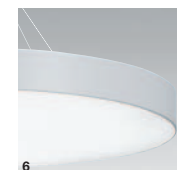

Colours

VELA ROUND 1500 T16 G5 EVG

CAPACITY
4x14W+2x21W+8x28W

CODE
077-910##

_0# standard EVG
_1# DIM 1-10V
_3# DIM DALI