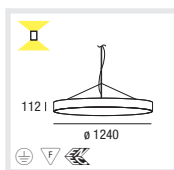

VELA ROUND SUSPENDED

Type

VELA ROUND 450 T16-R 2GX13 220-240V

CAPACITY
1x22W+1x60W
1x60W

CODE
077-852##
077-851##

_0# standard EVG
_1# DIM 1-10V
_3# DIM DALI

D
Runder Leuchtenkörper aus Aluminium, nahtlos verschweißt
Oberfläche chrom oder mit weißem, grauem oder schwarzem Strukturlack
Homogen ausgeleuchtete satinierte PMMA-Abdeckung
Direkt/indirekt für eine zusätzliche Akzentuierung an der Decke
T16 Variante optional dimmbar mit 1-10V oder DALI EVG
DALI EVG mit zusätzlicher Touch-DIM Funktion für Tastdimming
Varianten mit eingebautem Notlichtelement 1h oder 3h auf Anfrage
Werkzeuglos höhenverstellbare Seilabhangung mit 2000mm

VELA ROUND 650 TC-L 2611+T16 G5 220-240V

CAPACITY
2x24W+4x24W

CODE
077-856##

_0# standard EVG
_1# DIM 1-10V
_3# DIM DALI

E
Round aluminium housing, seamlessly welded
Surface chrome or white, grey or black powder coating
Satin acrylic cover for uniform illumination
Direct/indirect for additional effects on the ceiling
T16, optionally dimmable 1-10V or DALI
DALI ballast with additional touch dimming via push button
Version with emergency inset 1h or 3h, upon request
Adjustable 2000mm cable suspension, no tools needed for adjustment

VELA ROUND 950 T16 G5 EVG

CAPACITY
4x14W+4x21W
4x24W+4x39W

CODE
077-838##
077-878##

_0# standard EVG
_1# DIM 1-10V
_3# DIM DALI

I
Corpo rotondo in alluminio, saldato senza saldatura
Superficie in cromo o con vernice strutturata in bianco, grigio o nero
Coperchio in PMMA satinato, omogeneamente illuminato
Diretto/indiretto per ulteriore accentuazione sul soffitto
Versione T16 dimmerabile 1-10V o DALI
Reattore DALI, incl. funzione Touch-DIM per dimm. tramite pulsante
Versione con kit d'emergenza da 1 o 3 ore su richiesta
Sospensione da 2000mm regolabile in altezza senza l'uso di attrezzi