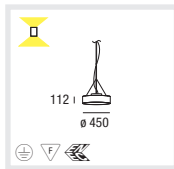

VELA ROUND SUSPENDED

Type

VELA ROUND 450 T16-R 2GX13 220-240V

CAPACITY
1x22W+1x60W
1x60W

CODE
077-852##
077-851##

_0# standard EVG
_1# DIM 1-10V
_3# DIM DALI

D
Runder Leuchtenkörper aus Aluminium, nahtlos verschweißt
Oberfläche chrom oder mit weißem, grauem oder schwarzem Strukturlack
Homogen ausgeleuchtete satinierte PMMA-Abdeckung
Direkt/indirekt für eine zusätzliche Akzentuierung an der Decke
T16 Variante optional dimmbar mit 1-10V oder DALI EVG
DALI EVG mit zusätzlicher Touch-DIM Funktion für Tastdimming
Varianten mit eingebautem Notlichtelement 1h oder 3h auf Anfrage
Werkzeuglos höhenverstellbare Seilabhangung mit 2000mm

VELA ROUND 650 TC-L 2611+T16 G5 220-240V

CAPACITY
2x24W+4x24W

CODE
077-856##

_0# standard EVG
_1# DIM 1-10V
_3# DIM DALI

E
Round aluminium housing, seamlessly welded
Surface chrome or white, grey or black powder coating
Satin acrylic cover for uniform illumination
Direct/indirect for additional effects on the ceiling
T16, optionally dimmable 1-10V or DALI
DALI ballast with additional touch dimming via push button
Version with emergency inset 1h or 3h, upon request
Adjustable 2000mm cable suspension, no tools needed for adjustment

VELA ROUND 950 T16 G5 EVG

CAPACITY
4x14W+4x21W
4x24W+4x39W

CODE
077-838##
077-878##

_0# standard EVG
_1# DIM 1-10V
_3# DIM DALI

I
Corpo rotondo in alluminio, saldato senza saldatura
Superficie in cromo o con vernice strutturata in bianco, grigio o nero
Coperchio in PMMA satinato, omogeneamente illuminato
Diretto/indiretto per ulteriore accentuazione sul soffitto
Versione T16 dimmerabile 1-10V o DALI
Reattore DALI, incl. funzione Touch-DIM per dimm. tramite pulsante
Versione con kit d'emergenza da 1 o 3 ore su richiesta
Sospensione da 2000mm regolabile in altezza senza l'uso di attrezzi

_0# standard EVG
_1# DIM 1-10V
_3# DIM DALI

077-... 4 chrome
6 grey
7 white
8 black

chrome version not available
for VELA ROUND 950 | 1250 |
1500