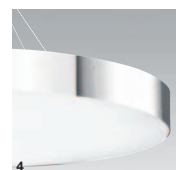

Colours

VELA ROUND 1500 T16 G5 EVG

CAPACITY
4x14W+2x21W+8x28W

CODE
077-910##

_0# standard EVG
_1# DIM 1-10V
_3# DIM DALI