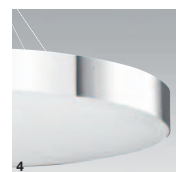

Colours

- 07 - ... 4 chrome
- 6 grey
- 7 white
- 8 black