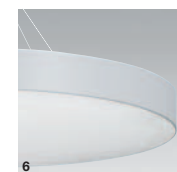

Colours

- 07 - ... 4 chrome
- 6 grey
- 7 white
- 8 black