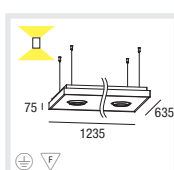

## Type

**VELA 600 T16 G5+QR-LP 111 G53 EVG**  
**CAPACITY** 4x24W+1x50W  
**CODE** 077-2657#

**VELA 600 T16 G5+HIR-CE 111 GX8,5 EVG**  
**CAPACITY** 4x24W+1x35W  
**CODE** 077-2650#

**VELA 1200 T16 G5+QR-LP 111 G53 EVG**  
**CAPACITY** 4x54W+2x50W  
**CODE** 077-2867#

**VELA 1200 T16 G5+HIR-CE 111 GX8,5 EVG**  
**CAPACITY** 4x54W+2x35W  
**CODE** 077-2860#

**VELA 1200 T16 G5+QR-LP 111 G53 EVG**  
**CAPACITY** 4x54W+2x50W  
**CODE** 077-5867#

**VELA 1200 T16 G5+HIR-CE 111 GX8,5 EVG**  
**CAPACITY** 4x54W+2x35W  
**CODE** 077-5860#

**D**  
 Rechteckiger Leuchtenkörper aus Aluminium, Winkel auf Gehrung geschnitten  
 Oberfläche natur eloxiert oder in weißem oder schwarzem Strukturlack  
 Schlankes Design durch abgestufte Gehäuseform  
 Homogen ausgeleuchtete satinierte PMMA-Abdeckung  
 Werkzeugloser Leuchtmittelwechsel durch Federverschluss  
 In Abdeckung integriertes Strahlerelement, 355° drehbar und 30° schwenkbar  
 Optional direkt/indirekt für eine zusätzliche Akzentuierung an der Decke  
 Werkzeuglose Aufnahme von Farbfiltern, Skulptur-, Floodlinsen, Wabenraster  
 Werkzeuglos höhenverstellbare Seilabhängung mit 2000mm