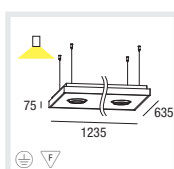

## Type

**VELA 600 T16 G5+QR-LP 111 G53 EVG**  
**CAPACITY** 4x24W+1x50W  
**CODE** 077-2657#

**VELA 600 T16 G5+HIR-CE 111 GX8,5 EVG**  
**CAPACITY** 4x24W+1x35W  
**CODE** 077-2650#

**VELA 1200 T16 G5+QR-LP 111 G53 EVG**  
**CAPACITY** 4x54W+2x50W  
**CODE** 077-2867#

**D**  
 Rechteckiger Leuchtenkörper aus Aluminium, Winkel auf Gehrung geschnitten  
 Oberfläche natur eloxiert oder in weißem oder schwarzem Strukturlack  
 Schlankes Design durch abgestufte Gehäuseform  
 Homogen ausgeleuchtete satinierte PMMA-Abdeckung  
 Werkzeugloser Leuchtmittelwechsel durch Federverschluss  
 In Abdeckung integriertes Strahlerelement, 355° drehbar und 30° schwenkbar  
 Optional direkt/indirekt für eine zusätzliche Akzentuierung an der Decke  
 Werkzeuglose Aufnahme von Farbfiltern, Skulptur-, Floodlinsen, Wabenraster  
 Werkzeuglos höhenverstellbare Seilabhängung mit 2000mm

**I**  
 Corpo rettangolare, angoli tagliati a smusso  
 Superficie anodizzata naturale o con vernice in bianco o nero  
 Aspetto slanciato grazie alla forma con gradino  
 Coperchio in PMMA satinato, omogeneamente illuminato  
 Facile sostituzione delle lampade grazie a chiusura a molla  
 Faretto integrato nel coperchio, girevole 355°, orientabile 30°  
 Diretto/indir. come opzione per ulteriore accentuazione sul soffitto  
 Integrazione di filtri colorati, lenti e reticoli a nido d'ape senza attrezzi  
 Sospensione da 2000mm regolabile in altezza senza l'uso di attrezzi