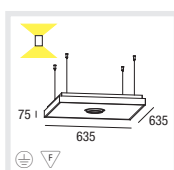

## Type

**VELA 600 T16 G5+QR-LP 111 G53 EVG**  
**CAPACITY** 4x24W+1x50W  
**CODE** 077-2657#

**VELA 600 T16 G5+HIR-CE 111 GX8,5 EVG**  
**CAPACITY** 4x24W+1x35W  
**CODE** 077-2650#

**VELA 1200 T16 G5+QR-LP 111 G53 EVG**  
**CAPACITY** 4x54W+2x50W  
**CODE** 077-2867#

**D**  
 Rechteckiger Leuchtenkörper aus Aluminium, Winkel auf Gehrung geschnitten  
 Oberfläche natur eloxiert oder in weißem oder schwarzem Strukturlack  
 Schlankes Design durch abgestufte Gehäuseform  
 Homogen ausgeleuchtete satinierte PMMA-Abdeckung  
 Werkzeugloser Leuchtmittelwechsel durch Federverschluss  
 In Abdeckung integriertes Strahlerelement, 355° drehbar und 30° schwenkbar  
 Optional direkt/indirekt für eine zusätzliche Akzentuierung an der Decke  
 Werkzeuglose Aufnahme von Farbfiltern, Skulptur-, Floodlinsen, Wabenraster  
 Werkzeuglos höhenverstellbare Seilabhängung mit 2000mm

**E**  
 Rectangular aluminium housing, mitred corners  
 Surface natural anodised or white or black powder coating  
 Stepped housing for slim design  
 Satin acrylic cover for uniform illumination  
 Clip closure for no tool change of light source  
 In cover integrated spotlight, 355° tiltable and 30° rotatable  
 Available as direct/indirect for additional effects on the ceiling  
 No tools needed for insertion of filters, lenses and louvers  
 Adjustable 2000mm cable suspension, no tools needed for adjustment

**I**  
 Corpo rettangolare, angoli tagliati a smusso  
 Superficie anodizzata naturale o con vernice in bianco o nero  
 Aspetto slanciato grazie alla forma con gradino  
 Coperchio in PMMA satinato, omogeneamente illuminato  
 Facile sostituzione delle lampade grazie a chiusura a molla  
 Faretto integrato nel coperchio, girevole 355°, orientabile 30°  
 Diretto/indir. come opzione per ulteriore accentuazione sul soffitto  
 Integrazione di filtri colorati, lenti e reticoli a nido d'ape senza attrezzi  
 Sospensione da 2000mm regolabile in altezza senza l'uso di attrezzi