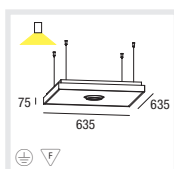

Type

VELA 600 T16 G5+QR-LP 111 G53 EVG
CAPACITY 4x24W+1x50W
CODE 077-2657#