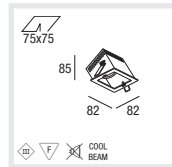

NO NAME A QR-LP 51 GU5.3

CAPACITY
1x50W

CODE
020-6005#