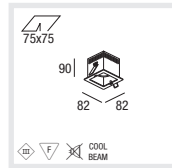

NO NAME QR-LP 51 GU5.3

CAPACITY
1x50W

CODE
020-6004#