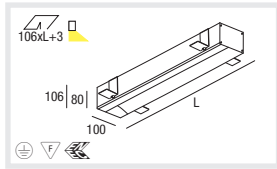

MINIMAL 100 WALLWASHER

EINBAUSTRÄHLER RECESSED SPOTLIGHTS FARETTI DA INCASSO

96

Type

MINIMAL 100 WALLWASHER T16 G5 multi EVG

CAPACITY	L (MM)	CODE
1x14/24W	576	036-961#7W
1x21/39W	876	036-971#7W
1x28/54W	1176	036-981#7W
1x35/49/80W	1476	036-991#7W