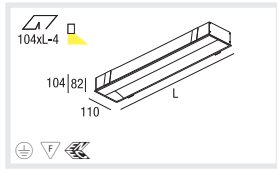

FRAME 110 WALLWASHER

EINBAUSTRÄHLER RECESSED SPOTLIGHTS FARETTI DA INCASSO

98

Type

FRAME 110 WALLWASHER T16 G5 multi EVG

CAPACITY	L (MM)	CODE
1x14/24W	586	035-561##W
1x21/39W	886	035-571##W
1x28/54W	1186	035-581##W
1x35/49/80W	1486	035-591##W

- _5# multi EVG
- _6# multi DIM 1-10V
- _8# multi DIM DALI

D

Leuchtenprofil aus Aluminium, pulverbeschichtet
Umlaufender Abdeckrand in grau, weiß oder schwarz
Geeignet für Einbau in Zwischendecken von 2-25mm
Homogene vertikale Beleuchtungsstärken durch asymmetrischen Reflektor
Reflektor aus Reinaluminium, hochglänzend eloxiert
Reflektordesign von Lichtlabor Bartenbach
T16 Variante mit Multi-EVG, optional dimmbar mit 1-10V oder DALI EVG
DALI EVG mit zusätzlicher Touch-DIM Funktion für Tastdimmung

E

Profile made of aluminium, powder coated white
Surrounding bezel in grey, white or black
Suitable for installation into plasterboard ceilings 2-25mm
Homogeneous, vertical illumination level thanks to an asymmetric reflector
Reflector made of pure aluminium, high gloss anodised
Reflector designed by Bartenbach lighting laboratories
T16 with multi-ballast, optionally dimmable 1-10V or DALI
DALI ballast with additional touch dimming via push button