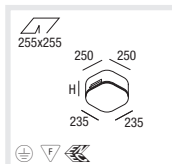

Type

MENO RETRO 250 TC-F 2G10 EVG

CAPACITY	H (MM)	CODE
1x18W	120	062-441#7
.07 standard EVG .17 DIM 1-10V .37 DIM DALI		
1h Accupack	150	062-44107N1
3h Accupack	150	062-44107N3