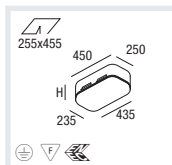

MENO RETRO 450 TC-L 2G11 EVG

CAPACITY	H (MM)	CODE
2x24W	120	062-452#7
.07 standard EVG .17 DIM 1-10V .37 DIM DALI		
1h Accupack	150	062-45207N1
3h Accupack	150	062-45207N3