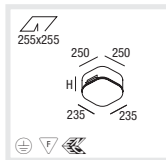

Type

MENO RETRO 250 TC-F 2G10 EVG

CAPACITY	H (MM)	CODE
1x18W	120	062-441#7
_07 standard EVG _17 DIM 1-10V _37 DIM DALI		
1h Accupack	150	062-44107N1
3h Accupack	150	062-44107N3