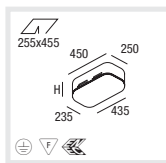

MENO RETRO 450 TC-L 2G11 EVG

CAPACITY	H (MM)	CODE
2x24W	120	062-452#7
_07 standard EVG _17 DIM 1-10V _37 DIM DALI		
1h Accupack	150	062-45207N1
3h Accupack	150	062-45207N3