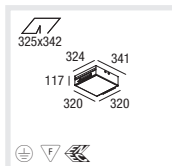

I

Corpo in alluminio quadrato, verniciato alle polveri in bianco
 Adatto per incasso senza giunti in soffitti di cartongesso da 10-25mm
 Coperchio in PMMA satinato, microprismatico o con ottica circolare, omogeneamente illuminato, a livello del soffitto
 Smontaggio del coperchio senza attrezzi per manutenzione semplice
 Versione T16 con reattore multi, dimmerabile 1-10V o DALI
 Reattore DALI, incl. funzione Touch-DIM per dimm. tramite pulsante
 Varianti con luce di emergenza 1h o 3h con self-test

Type

MENO SQUARE 200 QT12-LP GY6,35
CAPACITY 1x35W **CODE** 018-68110

MENO SQUARE 200 TC-DEL G24q-... EVG
CAPACITY 2x13W
 2x18W
 .07 standard EVG
 .17 DIM 1-10V
 .37 DIM DALI **CODE** 018-652#7
 018-651#7