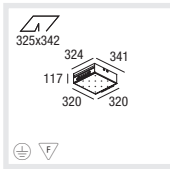

Type

MENO SQUARE MIRAGE 320 LED 220-240V

CAPACITY 16x1,1W **CODE** 063-2530#17P

063-...5... 3000K 89 lm/led
6... 4000K 102 lm/led

DIM 1-10V or DIM DALI on request