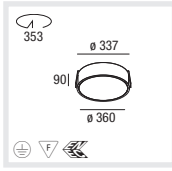

COMBO ROUND 350 QT12-LP GY6.35

CAPACITY 1x50W **CODE** 061-7830##

COMBO ROUND 350 T16-R 2GX13 EVG

CAPACITY 1x40W **CODE** 061-784##
1x55W **CODE** 061-781##