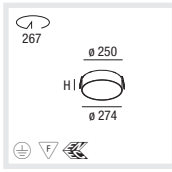

COMBO ROUND 260 T16-R 2GX13 EVG

CAPACITY 1x22W **H (MM)** 90 **CODE** 061-751##
_0# standard EVG
_1# DIM 1-10V
_3# DIM DALI

1h Accupack 120 061-7510#N1
3h Accupack 120 061-7510#N3