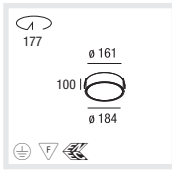

Type

COMBO ROUND 170 TC-F 2GX10 EVG

CAPACITY 1x18W **CODE** 061-741##
_0# standard EVG
_1# DIM 1-10V
_3# DIM DALI