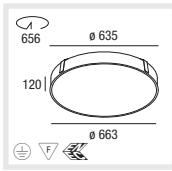

COMBO ROUND 650 TC-L 2GX11+T16 G5 EVG

CAPACITY 2x24W+4x24W **CODE** 061-766##
_0# standard EVG
_1# DIM 1-10V
_3# DIM DALI

COMBO ROUND 950 T16 G5 EVG

CAPACITY 4x14W+4x21W **CODE** 061-738##
4x24W+4x39W **CODE** 061-778##
_0# standard EVG
_1# DIM 1-10V
_3# DIM DALI