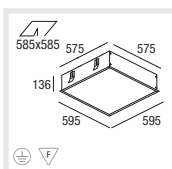

COMBO SQUARE 595 T16 G5 EVG

CAPACITY 4x24W **CODE** 061-564##

_0# standard EVG
_1# DIM 1-10V
_3# DIM DALI