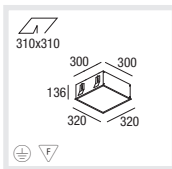

Type

COMBO SQUARE 320 T16-R 2GX13 EVG

CAPACITY 1x22W **CODE** 061-571##

_0# standard EVG
_1# DIM 1-10V
_3# DIM DALI

1h Accupack 061-5710#N1
3h Accupack 061-5710#N3