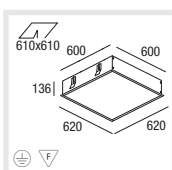

COMBO SQUARE 620 T16 G5 EVG

CAPACITY 4x24W **CODE** 061-566##

_0# standard EVG
_1# DIM 1-10V
_3# DIM DALI