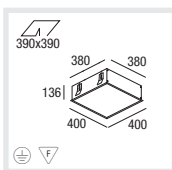

COMBO SQUARE 400 T16-R 2GX13 EVG

CAPACITY 1x40W 1x55W **CODE** 061-580## 061-581##

_0# standard EVG
_1# DIM 1-10V
_3# DIM DALI

1h Accupack 061-5810#N1
3h Accupack 061-5810#N3