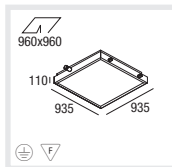

Type

VELA 600 T16 G5 EVG

CAPACITY 4x24W **CODE** 066-564#6

_06 standard EVG
 _16 DIM 1-10V
 _36 DIM DALI

1h Accupack 066-56406N1
 3h Accupack 066-56406N3

VELA 900 T16 G5 EVG

CAPACITY 6x39W **CODE** 066-576#6