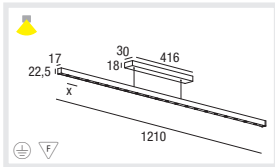

Type

MINO 20 SUSPENDED LED 220-240V

| CAPACITY | X (MM) | CODE |
|----------|--------|--------------|
| 10x1,1W | 120 | 056-1274#1#F |
| 20x1,1W | 60 | 056-1264#1#F |

| 056-... | ... | ... | ... |
|---------|-------|-----------|-----|
| 4 | 2700K | 89lm/led | |
| 5 | 3000K | 89lm/led | |
| 6 | 4000K | 102lm/led | |

D

Kantiger Leuchtenkörper aus rechteckigem, stranggepressten Aluminiumprofil
Oberfläche Aluminium natur oder schwarz eloxiert, chrom galvanisiert oder weiß mit Strukturlack pulverbeschichtet
Endstück aus massivem Aluminium in 4 Farbvarianten
Energieeffiziente e² LEDs 1,1W mit tiefstrahlendem Aluminiumreflektor
Lieferbar in Lichtfarben 2700K, 3000K und 4000K
Line LEDs mit homogen ausgeleuchteter satiniertes PMMA-Abdeckung
Lieferbar in Lichtfarben 3000K und 4000K
Höhenverstellbare Seilabhangung 2000mm mit integrierter Einspeiseleitung

I

Corpo in alluminio spigoloso, in profilo di alluminio rettangolare
Superficie in alluminio anod.nat. o nero, galvanizzata cromo o verniciata in bianco strutturato
Testata finale in alluminio massiccio in 4 varianti di colore
e² LED energeticamente efficiente da 1,1 W con riflettore in alluminio potente
Disponibile nei colori di luce 2700K, 3000K e 4000K
LED Line con coperchio satinato in PMMA, omogeneamente illuminato
Disponibile nei colori di luce 3000K e 4000K
Sospensione variabile in altezza, 2000mm, incluso cavo d'alimentazione