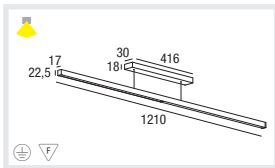

Type

MINO 20 SUSPENDED LED 220-240V

| CAPACITY | X (MM) | CODE |
|----------|--------|--------------|
| 10x1,1W | 120 | 056-1274#1#F |
| 20x1,1W | 60 | 056-1264#1#F |

| 056-... | ... | ... | ... |
|---------|-------|-----------|-----|
| 4 | 2700K | 89lm/led | |
| 5 | 3000K | 89lm/led | |
| 6 | 4000K | 102lm/led | |

D

Kantiger Leuchtenkörper aus rechteckigem, stranggepressten Aluminiumprofil
Oberfläche Aluminium natur oder schwarz eloxiert, chrom galvanisiert oder weiß mit Strukturlack pulverbeschichtet
Endstück aus massivem Aluminium in 4 Farbvarianten
Energieeffiziente e² LEDs 1,1W mit tiefstrahlendem Aluminiumreflektor
Lieferbar in Lichtfarben 2700K, 3000K und 4000K
Line LEDs mit homogen ausgeleuchteter satiniertes PMMA-Abdeckung
Lieferbar in Lichtfarben 3000K und 4000K
Höhenverstellbare Seilabhangung 2000mm mit integrierter Einspeiseleitung

E

Edged housing made of rectangular, extruded aluminium
Surface in natural or black anodised aluminium, chrome plated or white or black powder coating
End cap made of solid aluminium in 4 colour options
Energy efficient e² LEDs 1,1W with aluminium reflector
Available in the light colours 2700K, 3000K and 4000K
Line LEDs with satin PMMA cover for uniform illumination
Available in the light colours 3000K and 4000K
Adjustable cable suspension 2000mm with integrated feed

I

Corpo in alluminio spigoloso, in profilo di alluminio rettangolare
Superficie in alluminio anod.nat. o nero, galvanizzata cromo o verniciata in bianco strutturato
Testata finale in alluminio massiccio in 4 varianti di colore
e² LED energeticamente efficiente da 1,1 W con riflettore in alluminio potente
Disponibile nei colori di luce 2700K, 3000K e 4000K
LED Line con coperchio satinato in PMMA, omogeneamente illuminato
Disponibile nei colori di luce 3000K e 4000K
Sospensione variabile in altezza, 2000mm, incluso cavo d'alimentazione