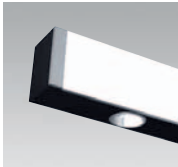

Type

MINO 20 SUSPENDED LED 220-240V

| CAPACITY | X (MM) | CODE |
|----------|--------|--------------|
| 10x1,1W | 120 | 056-1274#1#F |
| 20x1,1W | 60 | 056-1264#1#F |

| 056-... | ... | ... | ... |
|---------|-------|-----------|-----|
| 4 | 2700K | 89lm/led | |
| 5 | 3000K | 89lm/led | |
| 6 | 4000K | 102lm/led | |

D

Kantiger Leuchtenkörper aus rechteckigem, stranggepressten Aluminiumprofil
Oberfläche Aluminium natur oder schwarz eloxiert, chrom galvanisiert oder weiß mit Strukturlack pulverbeschichtet
Endstück aus massivem Aluminium in 4 Farbvarianten
Energieeffiziente e² LEDs 1,1W mit tiefstrahlendem Aluminiumreflektor
Lieferbar in Lichtfarben 2700K, 3000K und 4000K
Line LEDs mit homogen ausgeleuchteter satiniertes PMMA-Abdeckung
Lieferbar in Lichtfarben 3000K und 4000K
Höhenverstellbare Seilabhangung 2000mm mit integrierter Einspeiseleitung

E

Edged housing made of rectangular, extruded aluminium
Surface in natural or black anodised aluminium, chrome plated or white or black powder coating
End cap made of solid aluminium in 4 colour options
Energy efficient e² LEDs 1,1W with aluminium reflector
Available in the light colours 2700K, 3000K and 4000K
Line LEDs with satin PMMA cover for uniform illumination
Available in the light colours 3000K and 4000K
Adjustable cable suspension 2000mm with integrated feed

I

Corpo in alluminio spigoloso, in profilo di alluminio rettangolare
Superficie in alluminio anod.nat. o nero, galvanizzata cromo o verniciata in bianco strutturato
Testata finale in alluminio massiccio in 4 varianti di colore
e² LED energeticamente efficiente da 1,1 W con riflettore in alluminio potente
Disponibile nei colori di luce 2700K, 3000K e 4000K
LED Line con coperchio satinato in PMMA, omogeneamente illuminato
Disponibile nei colori di luce 3000K e 4000K
Sospensione variabile in altezza, 2000mm, incluso cavo d'alimentazione