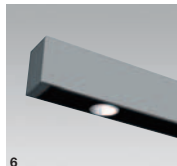

Colours

056-...	...
4	chrome
5	white/chrome
6	aluminium
7	white
8	black
9	black/chrome