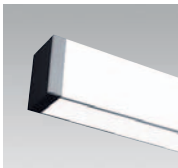

Type

MINO 20 SUSPENDED LED 220-240V

| CAPACITY | X (MM) | CODE |
|----------|--------|--------------|
| 10x1,1W | 120 | 056-1274#1#F |
| 20x1,1W | 60 | 056-1264#1#F |

| 056-... | ... | ... | ... |
|---------|-------|-----------|-----|
| 4 | 2700K | 89lm/led | |
| 5 | 3000K | 89lm/led | |
| 6 | 4000K | 102lm/led | |

D

Kantiger Leuchtenkörper aus rechteckigem, stranggepressten Aluminiumprofil
Oberfläche Aluminium natur oder schwarz eloxiert, chrom galvanisiert oder weiß mit Strukturlack pulverbeschichtet
Endstück aus massivem Aluminium in 4 Farbvarianten
Energieeffiziente e² LEDs 1,1W mit tiefstrahlendem Aluminiumreflektor
Lieferbar in Lichtfarben 2700K, 3000K und 4000K
Line LEDs mit homogen ausgeleuchteter satiniertes PMMA-Abdeckung
Lieferbar in Lichtfarben 3000K und 4000K
Höhenverstellbare Seilabhangung 2000mm mit integrierter Einspeiseleitung

E

Edged housing made of rectangular, extruded aluminium
Surface in natural or black anodised aluminium, chrome plated or white or black powder coating
End cap made of solid aluminium in 4 colour options
Energy efficient e² LEDs 1,1W with aluminium reflector
Available in the light colours 2700K, 3000K and 4000K
Line LEDs with satin PMMA cover for uniform illumination
Available in the light colours 3000K and 4000K
Adjustable cable suspension 2000mm with integrated feed

I

Corpo in alluminio spigoloso, in profilo di alluminio rettangolare
Superficie in alluminio anod.nat. o nero, galvanizzata cromo o verniciata in bianco strutturato
Testata finale in alluminio massiccio in 4 varianti di colore
e² LED energeticamente efficiente da 1,1 W con riflettore in alluminio potente
Disponibile nei colori di luce 2700K, 3000K e 4000K
LED Line con coperchio satinato in PMMA, omogeneamente illuminato
Disponibile nei colori di luce 3000K e 4000K
Sospensione variabile in altezza, 2000mm, incluso cavo d'alimentazione